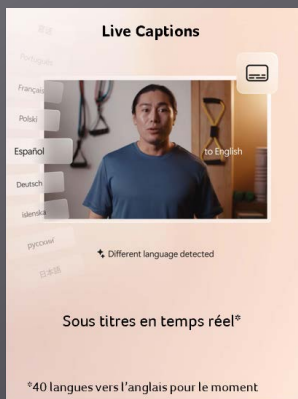

Fonctionnalités Copilot+ PC x Swift 14 IA : votre nouveau super pouvoir

Garantie

Période de disponibilité des pièces détachées indispensables à l'utilisation du produit : trois ans (3) à compter de la date de fabrication du produit sauf pour les pièces et appareils concernés par le décret n°2021-1943 du 31 décembre 2021 (ordinateurs portables non tactiles), pour lesquels cette période passe à cinq (5) ans à compter de la date de dernière mise sur le marché. Garantie deux (2) ans à compter de la date d'achat du client final

Ecotax (€)

TTC : 0,36

(HT : 0,30)

Sorecop (€) : Non

**DAS (Débit d'Absorption Spécifique)
Maximum en W/kg**

Tête : 1.14

Tronc : 1.14

Membre : 1.14

Acer se réserve le droit de retirer des produits du marché ou de modifier les spécifications sans préavis. Les photos sont non contractuelles.