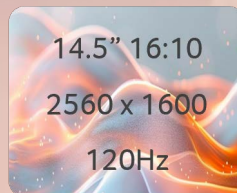

Swift 14 IA

Le futur est plus proche
que vous ne le pensez