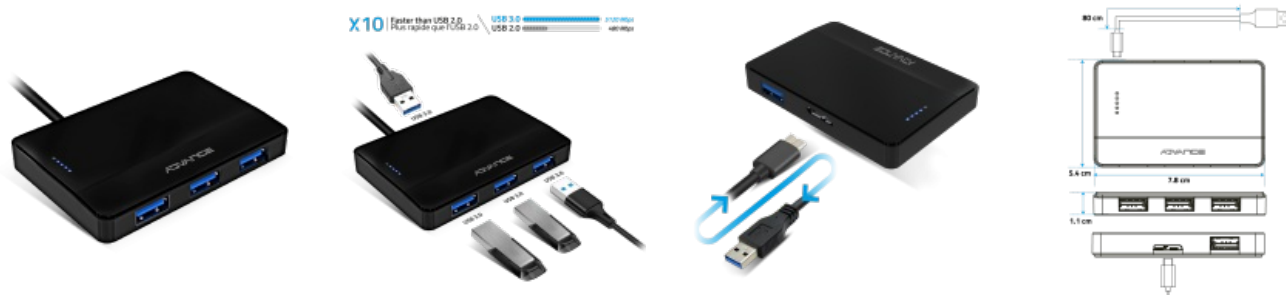

- Transformez un port USB 3.0 en quatre ports USB 3.0,
- Prise en charges des périphériques (Souris, Clavier...), appareils sans fil 2,4GHz (exemple : Dongle USB RF), des appareils MIDI
- Transfert de données ultra-rapide : synchronisez vos données à des vitesses fulgurantes allant jusqu'à 5Gbps, suffisamment rapides pour transférer un film HD en quelques secondes,
- Son design fin et léger s'adapte parfaitement aux ordinateurs actuels et améliore leurs possibilités. Facile à connecter avec ses 80 cm de câble USB 3.0,
- Compatibilité étendue : Windows® 7 à Windows® 10, Mac OS X V10.1 et versions ultérieures.

Réf.: HUB-406PL

CARACTÉRISTIQUES

CONCEPTION

Nombre de port(s)	4 Ports USB 3.0
Plus produit	Câble de 80 cm LED d'activité
Interface	USB 3.0
Retro-compatibilité USB	USB 2.0 (480 Mbps) USB 1.1 (12 Mbps)
Plug & Play	Oui
Led d'activité	Oui

INFORMATIONS COMPLÉMENTAIRES

Système(s) d'exploitation supporté(s)	Windows® 7 à Windows® 10 Mac OS X V10.1 et versions ultérieures
---------------------------------------	--

Support(s)	Mac OS X, Windows et versions ultérieures
Câble inclus	Oui, séparé
Longueur du câble	80 cm
Dimensions	7,8 x 5,4 x 1,1 cm
Poids	33 g
Couleur	Noir
Contenu de l'emballage	1 Hub
Norme(s)	CE RoHS WEEE