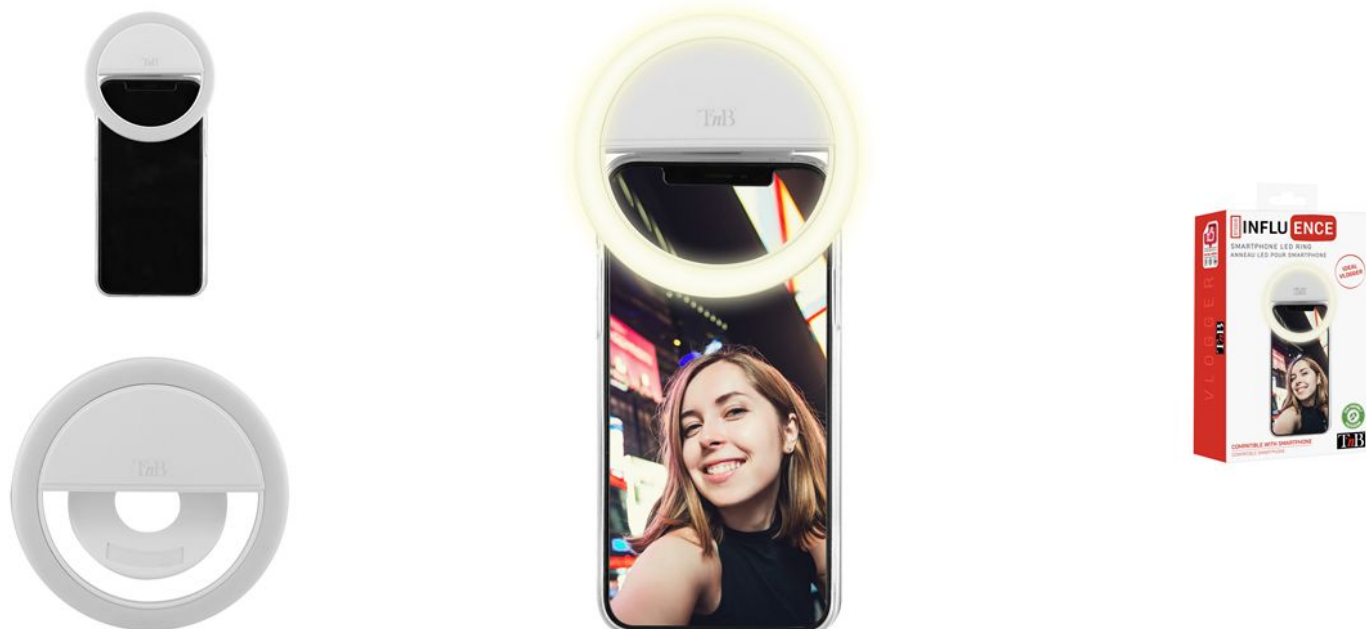

ANNEAU LED POUR SMARTPHONE - INFLUENCE

UNE LUMIÈRE OPTIMALE POUR TOUS TES SELFIES !

Cet anneau de lumière est l'accessoire idéal pour tous vos selfies. Il vous apporte toute la luminosité nécessaire à vos tournages. Ne craignez-plus de manquer de clarté lors de vos vidéos. Petit et facile à transporter (85 * 13 mm), ses 36 LEDs vous assurent l'éclairage nécessaire à chaque scène. La construction sous forme d'anneau permet une diffusion de la lumière uniforme, qui évite les différences de contraste et ainsi ne laisse aucune ombre visible sur le plan. L'anneau est doté d'un renfort en caoutchouc sur face intérieure, afin de protéger l'écran du smartphone. Profitez de 3 différentes options d'intensité pour adapter la lumière à votre convenance. Compatible avec tous les smartphones, le projecteur est rechargeable via le câble micro USB fourni.

Compact

T'nB

T'nB SA FRANCE
Rue Nicolas Joseph Cugnot
13300 Salon-de-Provence
04 90 42 38 38

RÉF : INLEDPHONE

3503170101476

ANNEAU LED POUR SMARTPHONE - INFLUENCE

Caractéristiques

Alimentation : Batterie Lithium-ion
Autonomie : 80 minutes
Capacité de la batterie : 200 mAh
Collection : Influence
Compatibilité : Smartphone
Connectivité : Micro USB
Couleur : Blanc
Diamètre (cm) : 8,5
Indice de rendu de couleur : 80 Ra
Intensité lumineuse : 60 Lux @ 1m
Lumens : 60
Nombre de LEDs : 36
Température de couleur : 5600K

Contenu de la boîte

1 anneau LED pour smartphone
1 câble Micro USB
1 notice d'utilisation

Couleur : Blanc
Colisage : 6
Garantie : 2 an(s)
Poids net (g) : 43
Poids avec emballage (g) : 75