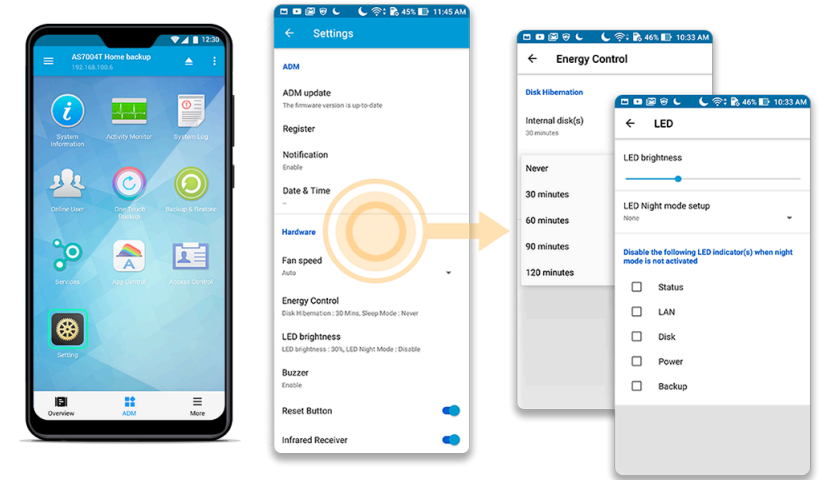

AiMaster est une application pour smartphones et tablettes permettant de contrôler et d'ajuster les paramètres ADM.