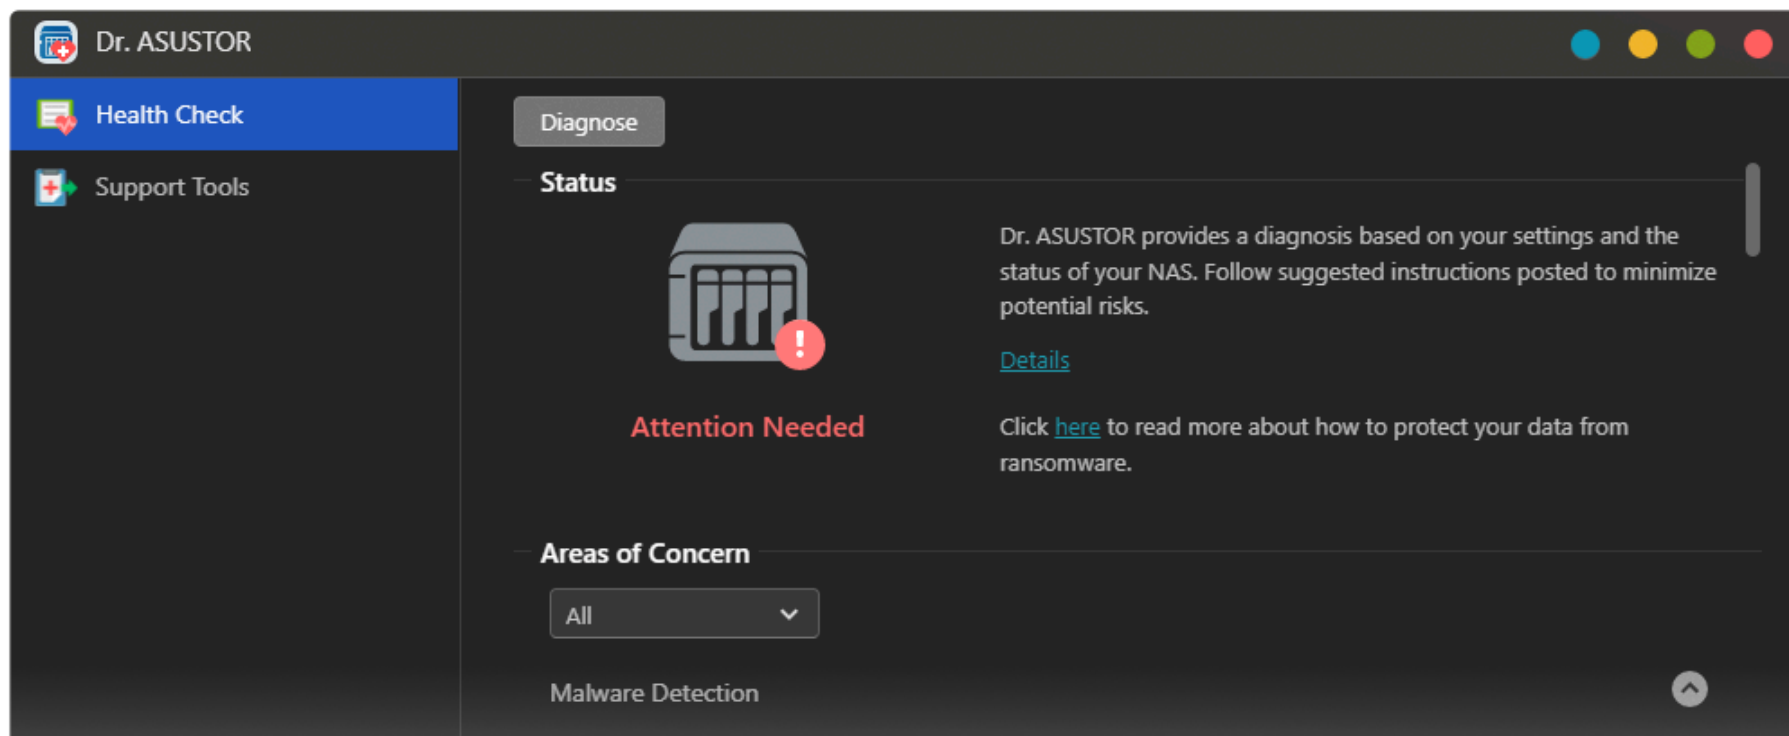

SoundsGood
+
AiMusic

Photo Gallery 3
+
AiFoto 3

LooksGood
+
AiVideos

Web Center

Web Center, notre nouvelle fonctionnalité, facilite et simplifie la configuration d'un site Web sur votre NAS. Installez rapidement des implémentations de serveur Web telles que Nginx et Apache pour créer et développer votre propre site Web hébergé à la maison ou au bureau et plusieurs portails de sites Web dans Web Center peuvent être créés pour héberger une variété de sites Web différents, augmentant ainsi l'efficacité.

Photo Gallery 3 + AiFoto 3

Les toutes nouveaux Photo Gallery 3 et AiFoto 3 ont été remaniés et apportent une variété de nouvelles fonctionnalités pour rendre l'organisation des photos plus facile que jamais. Les nouvelles fonctionnalités de Photo Gallery 3 incluent, mais sans s'y limiter, la sélection de dossiers personnalisés, les chronologies, les albums intelligents, déduplication, et de nouveaux modes photo. Agrandissez facilement des photos jusqu'à deux fois leur taille, lisez des chansons sur des diaporamas, des améliorations de performances et des liens de partage personnalisés pour une expérience de visualisation et de partage de photos encore meilleure.

Portainer – Déploiements Docker Faciles

Encore plus de possibilités pour ADM avec Portainer et les images Docker. Avec des milliers d'images, Portainer permet de télécharger et déployer encore plus de programmes que jamais. Portainer est incroyablement convivial et utilise une interface graphique pour rendre les images de Docker plus faciles à déployer que jamais.

Applications mobiles

La technologie exclusive Cloud Connect d'ASUSTOR vous permet de vous connecter à votre NAS partout depuis votre appareil mobile afin d'accéder à vos fichiers et les partager. Les applications mobiles ASUSTOR fournissent des fonctions de verrouillage par code afin de protéger votre vie privée et vos données. Vous pouvez également utiliser des connexions HTTPS pour un niveau supplémentaire de sécurité.