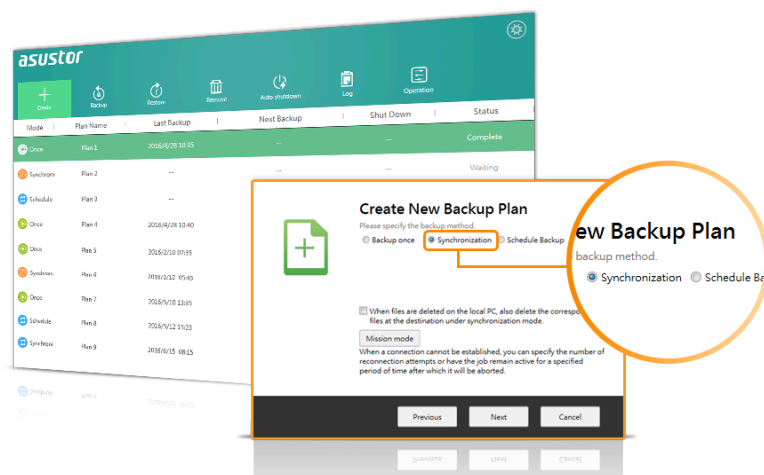

Backup Plan, logiciel ASUSTOR de planification de sauvegardes pour Windows, permet de gérer facilement vos sauvegardes. Il suffit de créer un calendrier de sauvegarde de votre PC vers votre NAS et Backup Plan se charge du reste. Backup Plan fonctionne en arrière pour que votre PC soit toujours sauvegardé.

Mode	Plan Name	Last Backup	Next Backup	Shut Down	Status
Once	Plan 1	2016/4/28 10:35	--	--	Complete
Synchroni	Plan 2	--	--	--	Waiting
Schedule	Plan 3	--	2016/4/28 0:0	None	--
Once	Plan 4	2016/4/28 10:40	--	--	Complete
Once	Plan 5	2016/2/10 07:35	2016/3/10 07:35	--	35%
Synchroni	Plan 6	2016/3/12 05:45	2016/2/10 07:35	--	Complete
Once	Plan 7	2016/5/10 13:35	2016/5/10 13:35	--	Complete
Schedule	Plan 8	2016/5/12 15:23	2016/4/12 15:23	--	80%
Synchroni	Plan 9	2016/6/15 08:15	2016/5/15 08:15	--	Waiting

Synchronisation en temps réel

Les données perdues entre les sauvegardes programmées ne sont pas protégées. Le Backup Plan vous permet de configurer la synchronisation en temps réel des dossiers importants fréquemment modifiés. Toutes les modifications effectuées dans les fichiers et dossiers protégés seront mises à jour en temps réel. Vos fichiers critiques sont toujours protégés et toujours mis à jour.