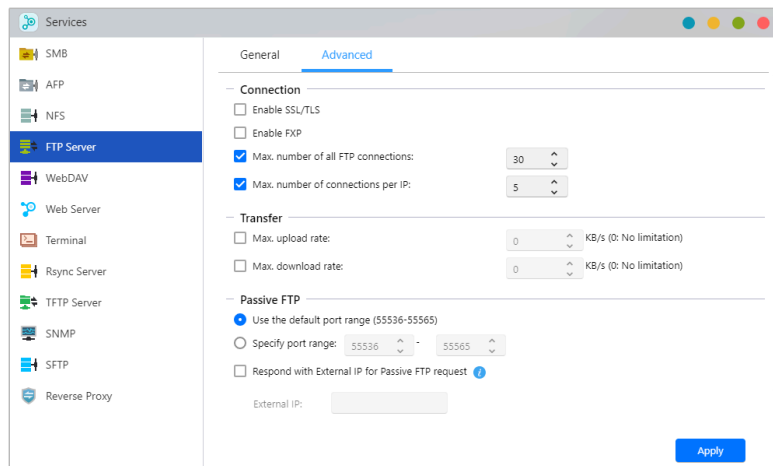

Votre propre serveur FTP

FTP est l'un des protocoles de transfert les plus populaires du monde. Chaque NAS d'ASUSTOR comprend une fonctionnalité serveur FTP intégrée conçue pour vous permettre de créer un serveur FTP personnel en quelques secondes. Le fait d'héberger votre propre serveur FTP vous permet de partager et d'échanger des fichiers sur internet.

Sauvegarde régulière de vos données clés