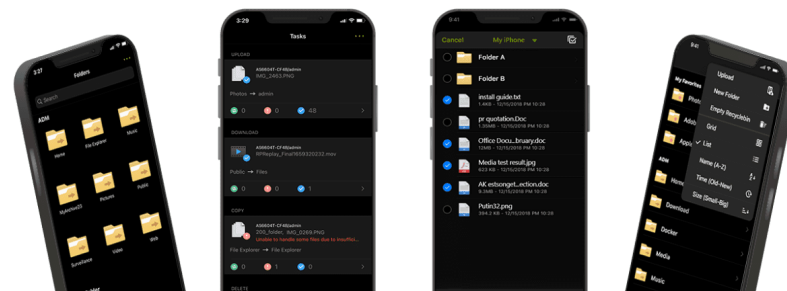

Partagez et Partagez à l'identique!

Les liens de partage peuvent créer des hyperliens à partager avec d'autres personnes pour charger et télécharger des fichiers vers et depuis un NAS ASUSTOR. Alors que les liens de partage sont livrés avec plusieurs options personnalisables pour augmenter la commodité ou la sécurité, les personnes qui utilisent un lien de partage ne sont pas obligées d'avoir un compte pour charger et télécharger des fichiers sur le lien de partage, ce qui le rend plus pratique pour la collaboration de projet ou l'organisation de photos de voyage.

Applications mobiles

La technologie exclusive Cloud Connect d'ASUSTOR vous permet de vous connecter à votre NAS partout depuis votre appareil mobile afin d'accéder à vos fichiers et les partager. Les applications mobiles ASUSTOR fournissent des fonctions de verrouillage par code afin de protéger votre vie privée et vos données. Vous pouvez également utiliser des connexions HTTPS pour un niveau supplémentaire de sécurité.

Vos Données A Portée de Main

USB external devices

CIFS folders

EZ Sync synchronization data

MyArchive hard drives

En plus de parcourir les fichiers dans un NAS ASUSTOR avec un navigateur Web, les dossiers partagés sont directement accessibles sur votre téléphone ou votre tablette via AiData. Les dossiers CIFS montés, les périphériques externes USB, les disques durs MyArchive et les données de synchronisation EZ Sync sont tous pris en charge et peuvent être facilement accessibles, déplacés ou copiés depuis AiData.

Gestion Facile des Fichiers

AiData fournit une variété de fonctionnalités de gestion de fichiers. AiData prend en charge le chargement et le téléchargement de fichiers pour les sauvegardes. Lorsque vous parcourez une grande quantité de données sur le NAS, AiData prend en charge les vues de grille et de liste pour afficher, trier et gérer les fichiers pour une meilleure organisation.