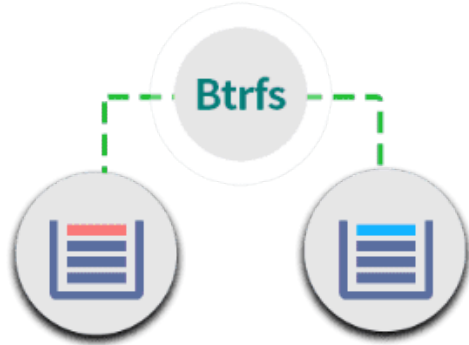

Efficace Et Puissant

Les Drivestor 2 Pro et 4 Pro sont les appareils ASUSTOR les plus performants jamais créés. Transcodez facilement un support 4K H.265 10 bits avec un décodage matériel qui permet une lecture vidéo incroyablement fluide dans LooksGood.

Partagez et Partagez à l'identique!

Les liens de partage peuvent créer des hyperliens à partager avec d'autres personnes pour charger et télécharger des fichiers vers et depuis un NAS ASUSTOR. Alors que les liens de partage sont livrés avec plusieurs options personnalisables pour augmenter la commodité ou la sécurité, les personnes qui utilisent un lien de partage ne sont pas obligées d'avoir un compte pour charger et télécharger des fichiers sur le lien de partage, ce qui le rend plus pratique pour la collaboration de projet ou l'organisation de photos de voyage.

Btrfs pour ARM est Là !

Le Drivestor Pro Gen2 est le premier NAS ARM d'ASUSTOR à prendre en charge Btrfs. Utilisez votre Drivestor Pro Gen2 pour créer des instantanés Btrfs dans Snapshot Center pour une protection supplémentaire des données. Snapshot Center prend en charge la planification ou la création manuelle d'instantanés, ce qui facilite la restauration de fichiers après des modifications involontaires. Les instantanés peuvent être utilisés pour répondre aux menaces de ransomware en temps réel et contribuer à protéger efficacement l'intégrité des données.