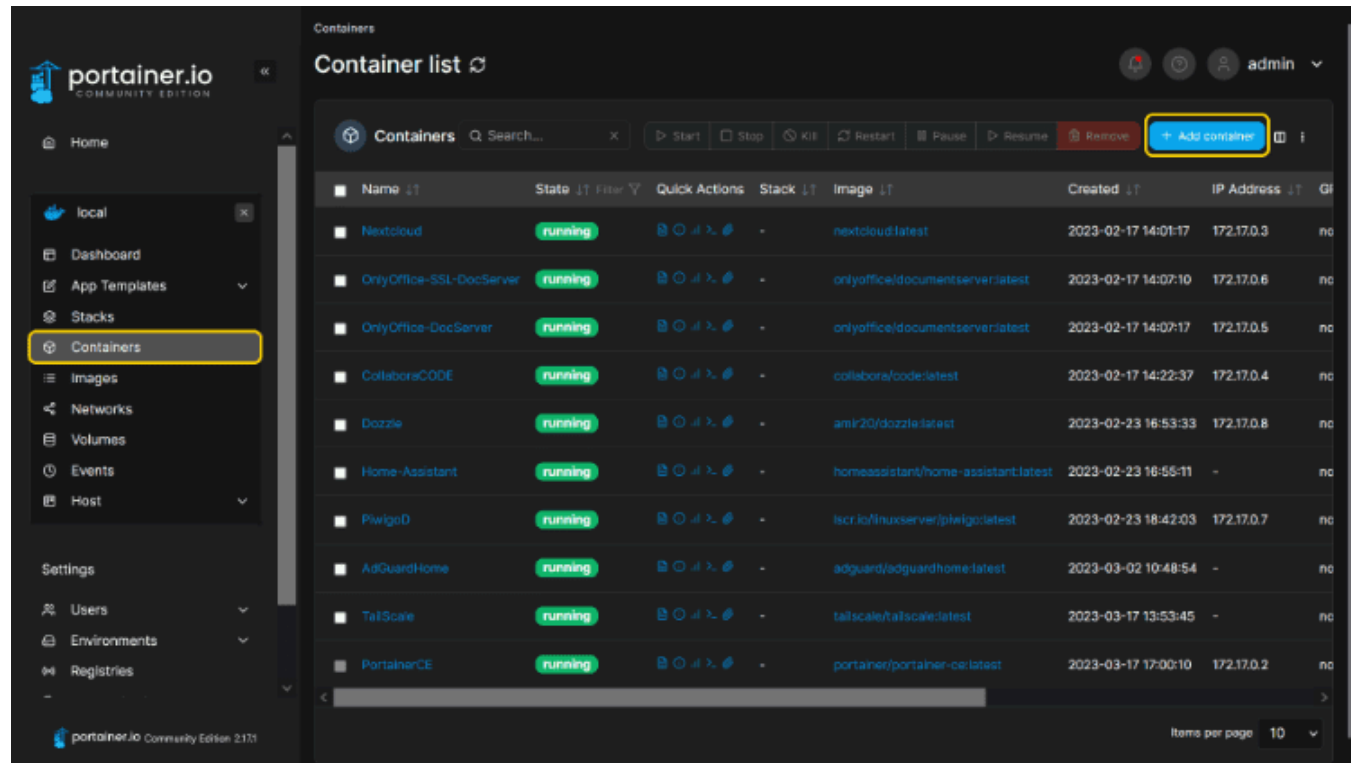

Dr. ASUSTOR

ASUSTOR fournit une solution holistique pour protéger vos données contre une variété de menaces en utilisant Dr. ASUSTOR. Dr. ASUSTOR aide à protéger vos données contre une variété de menaces, y compris, mais sans s'y limiter, les attaques de ransomwares.