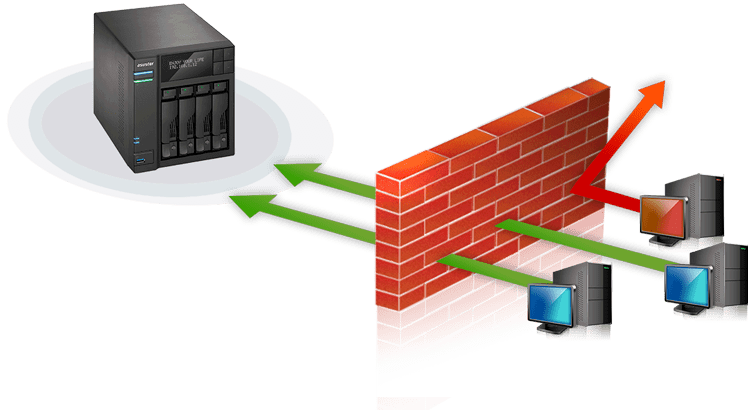

Toutes les données stockées dans les dossiers chiffrés sont automatiquement chiffrées à un très haut niveau de sécurité.

Si vous perdiez votre périphérique NAS, vous n'auriez pas à vous inquiéter que vos données confidentielles ne tombent entre de mauvaises mains.

L'equilibre parfait

Contrairement à d'autres dispositifs NAS, les NAS ASUSTOR vous permettent de sélectionner les dossiers que vous souhaitez chiffrer. La plupart des dispositifs NAS chiffrent des volumes entiers ce qui ralentit considérablement le système. La performance des volumes entièrement chiffrés est toujours inférieure. Toutefois avec les NAS d'ASUSTOR vous pouvez tranquillement chiffrer vos données les plus confidentielles sans que cela n'affecte les autres données, obtenant ainsi un équilibre parfait entre performance et sécurité.

Pare-feu

Contrôlez l'accès à votre NAS avec le pare-feu ADM Defender. Assurez la sécurité de votre système en décidant qui peut accéder à quoi (et qui ne peut pas) sur votre NAS.

Défenseur de réseau

La fonction de sécurité du réseau d'ADM Defender vous protège contre les attaques malveillantes et bloque l'accès de votre NAS aux pirates. ADM Defender bloque les adresses IP des clients ayant dépassé le nombre maximum d'échecs de connexions autorisés pendant une période de temps donnée.