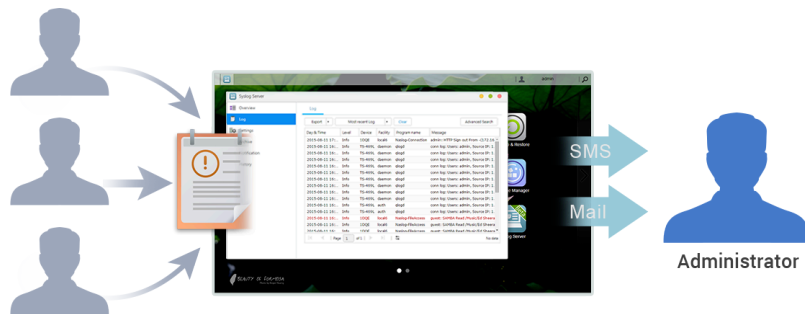

Avec aiSecure, gardez un œil sur ce que vous souhaitez

L'application mobile AiSecure vous permet de garder facilement un œil sur ce qui se passe à la maison. En plus de la surveillance en direct des flux des caméras IP, AiSecure fournit également des notifications push instantanées qui peuvent être envoyées à votre appareil mobile lorsque des événements spécifiques se produisent, vous permettant d'être rapidement au courant de tout ce qui se passe.

Facilité d'installation

AiSecure simplifie considérablement le processus de connexion à votre canaux de surveillance RSS.* Après avoir activé Cloud Connect sur votre NAS, vous pourrez utiliser votre identifiant Cloud pour vous connecter à Surveillance Center pour contrôler facilement toutes les choses qui vous sont importantes dans votre vie de tous les jours et depuis les quatre coins du globe.

*AiSecure fournit 3 méthodes de connexion différentes :

1. Connexion via ID Cloud.
2. Connexion via la détection automatique des périphériques ASUSTOR sur le même réseau.
3. Connexion via IP/nom d'hôte.

Simplification efficace de gestion de réseau

Syslog Server prend en charge les protocoles standard Syslog et peut centraliser des journaux systèmes agrégés qui sont répartis sur des périphériques réseau divers utilisés pour le stockage et la gestion. En outre, Syslog Server intègre la fonction de notification instantanée, permettant aux administrateurs de recevoir des e-mails ou notifications SMS quand des évènements spécifiques surviennent dans le but de mettre rapidement en oeuvre les mesures appropriées .