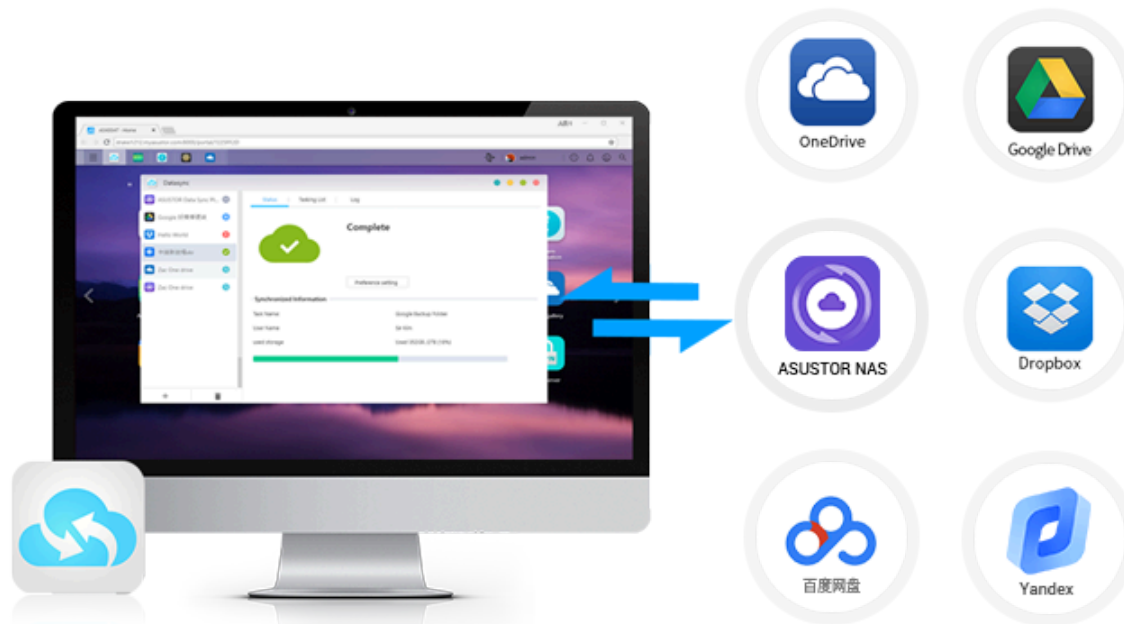

*MyArchive non applicable: AS10, AS11(Drivestor)

Protégé contre les Ransomware

Le Lockerstor est livré avec la version la plus récente d'ADM permettant une protection contre les attaques de Ransomware. Snapshot Center et Btrfs permettent de générer des instantanés pour restaurer facilement les données perdues. Parmi les autres fonctions de sécurité présentes sur le Lockerstor, citons la possibilité de créer un ou plusieurs comptes d'administrateur, un pare-feu avec ADM Defender comportant des listes noires et blanches et la possibilité de modifier les ports par défaut, ainsi que de désactiver le SSH et le Terminal pour empêcher les attaques à distance. La sécurité des disques durs de stockage à froid MyArchive peut également être améliorée par la mise en œuvre du chiffrement AES 256 bits

DataSync Center

DataSync Center combine plusieurs services de cloud computing dans une seule application. DataSync Center inclut, sans toutefois s'y limiter, Google Drive, Dropbox, OneDrive et Yandex, et prend en charge le traitement multitâche ainsi que plusieurs comptes. Contrôlez vos données avec des sauvegardes instantanées et planifiées et utilisez Cloud Backup Center pour créer un cloud hybride qui conserve vos données en ligne et hors ligne, tout en les protégeant.

Télécharger n'importe où

Imaginez l'avantage de pouvoir chercher et télécharger des fichiers où que vous soyez en sachant que vos téléchargements seront disponibles dans votre NAS dès que vous rentrerez à la maison. Avec l'application AiDownload d'ASUSTOR c'est possible et plus encore. AiDownload est une application mobile qui fonctionne avec Download Center d'ASUSTOR pour vous permettre de gérer les téléchargements depuis votre mobile. Qu'il s'agisse de chercher, de télécharger, de configurer les paramètres ou de surveiller les processus de téléchargements depuis votre mobile, avec AiDownload tout cela est possible.