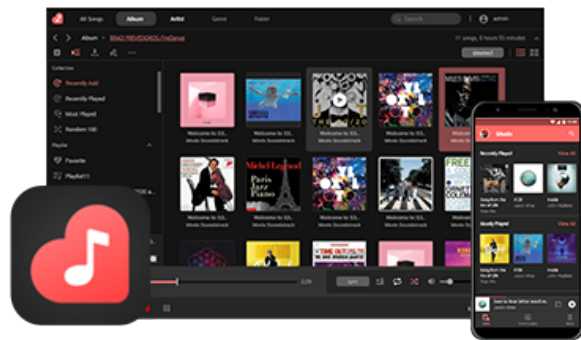

DataSync Center

DataSync Center combine plusieurs services de cloud computing dans une seule application. DataSync Center inclut, sans toutefois s'y limiter, Google Drive, Dropbox, OneDrive et Yandex, et prend en charge le traitement multitâche ainsi que plusieurs comptes. Contrôlez vos données avec des sauvegardes instantanées et planifiées et utilisez Cloud Backup Center pour créer un cloud hybride qui conserve vos données en ligne et hors ligne, tout en les protégeant.

Créez un centre de loisirs numérique dernier cri

La plupart des NAS ASUSTOR ont une sortie HDMI Full HD (1080p) vous permettant de profiter de vos films, de vos séries TV, de votre musique et de vos photos en Haute Définition. Et comme si cela ne suffisait pas, App Central, boutique d'applications gratuites d'ASUSTOR, vous permet d'installer d'autres applications de serveur multimédia comme UPnP Media Server ou OwnTone permettant à votre NAS de diffuser du contenu multimédia en continu vers vos ordinateurs, téléviseurs et dispositifs mobiles comme les smartphones et tablettes.