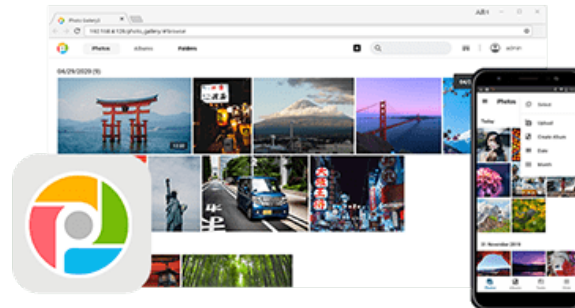

Photo Gallery 3
+
AiFoto 3