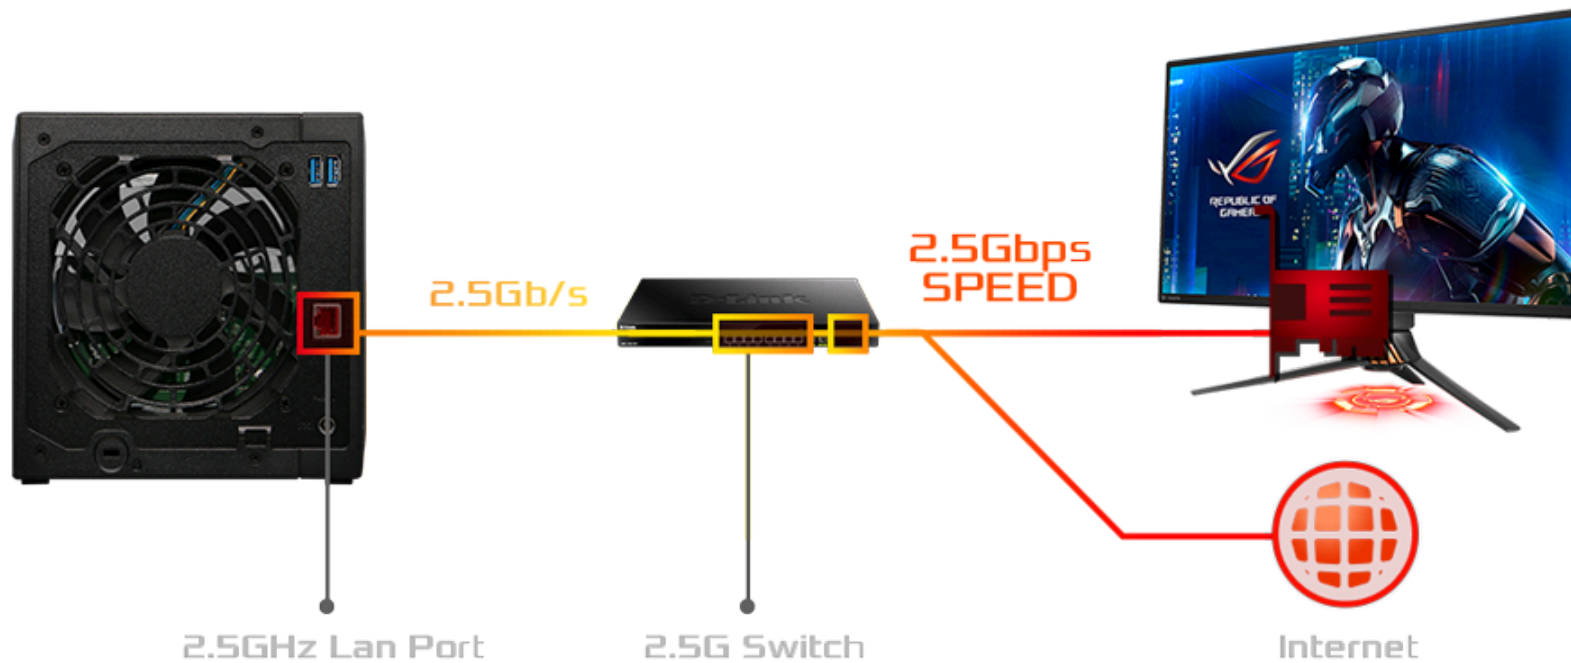

Btrfs/iSCSI Snapshots

Supports Wake on
LAN and Wake on
WAN

Mises à niveau du CPU et de l'iGPU

Le Drivestor Pro Gen2 comprend un processeur de 1,7 GHz, plus rapide que celui d'1,4 GHz de la première génération de périphériques NAS Drivestor Pro. Ce processeur, mis à niveau, contient également un iGPU également mis à niveau qui offre des améliorations significatives en termes de fonctionnalités et en termes de performances de transcodage, faisant du Drivestor Pro Gen2 le NAS au meilleur rapport qualité-prix.

Realtek RTD1619B

1.7 GHz

Realtek RTD1296

Ethernet 2.5-Gigabit – Double Vitesse

Le Drivestor 4 Pro Gen2, bien qu'extrêmement abordable, est Pro Gen2posé avec l'Ethernet 2,5 Gigabit et fait plus que doubler les performances des appareils comparables de classe Gigabit.

2GB DDR4 RAM

Le Drivestor Pro Gen2 gère le multitâche avec facilité en utilisant ses 2 Go de mémoire DDR4 garantissant que pratiquement toutes les tâches sur un NAS ASUSTOR soient exécutées en douceur.

Efficace Et Puissant

Les Drivestor 2 Pro et 4 Pro sont les appareils ASUSTOR les plus performants jamais créés. Transcodez facilement un support 4K H.265 10 bits avec un décodage matériel qui permet une lecture vidéo incroyablement fluide dans LooksGood.