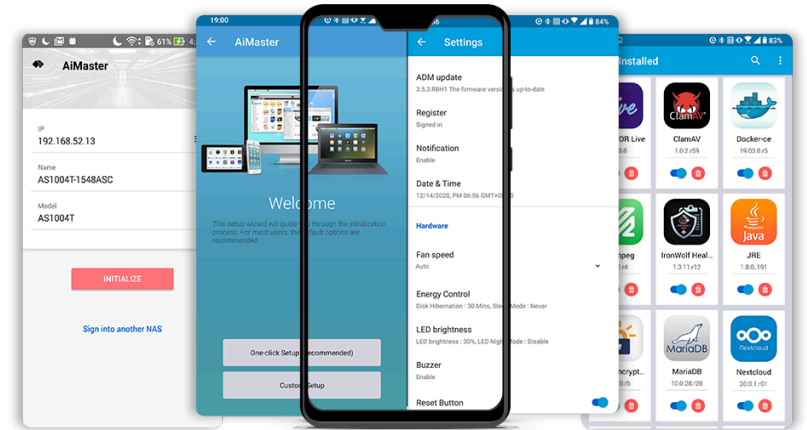

*AiSecure fournit 3 méthodes de connexion différentes :

1. Connexion via ID Cloud.
2. Connexion via la détection automatique des périphériques ASUSTOR sur le même réseau.
3. Connexion via IP/nom d'hôte.

Clichés iSCSI LUN

Stable, rapide et économe

La technologie de clichés d'ASUSTOR permet la création quasi instantanée de clichés. Par rapport aux solutions de sauvegardes traditionnelles LUN, cette dernière permet un gain considérable de temps et de capacité de stockage. Des fichiers sont endommagés ou corrompus? A l'interface simple et intuitive qui aide les administrateurs à restaurer rapidement leurs données, s'additionne un processus de récupération qui, lancé rapidement après la survenue d'un sinistre, permet de maintenir la continuité de service.

Simplification efficace de gestion de réseau

Syslog Server prend en charge les protocoles standard Syslog et peut centraliser des journaux systèmes agrégés qui sont répartis sur des périphériques réseau divers utilisés pour le stockage et la gestion. En outre, Syslog Server intègre la fonction de notification instantanée, permettant aux administrateurs de recevoir des e-mails ou notifications SMS quand des évènements spécifiques surviennent dans le but de mettre rapidement en oeuvre les mesures appropriées .

Configurez Facilement Votre NAS

AiMaster vous permet d'initialiser et d'activer immédiatement votre NAS via votre smartphone ou votre tablette. Surveillez facilement votre ASUSTOR NAS, ajoutez des utilisateurs, téléchargez et installez des applications, mettez à jour ADM et ajustez les paramètres ADM, ce qui rend le nouvel AiMaster plus facile que jamais.