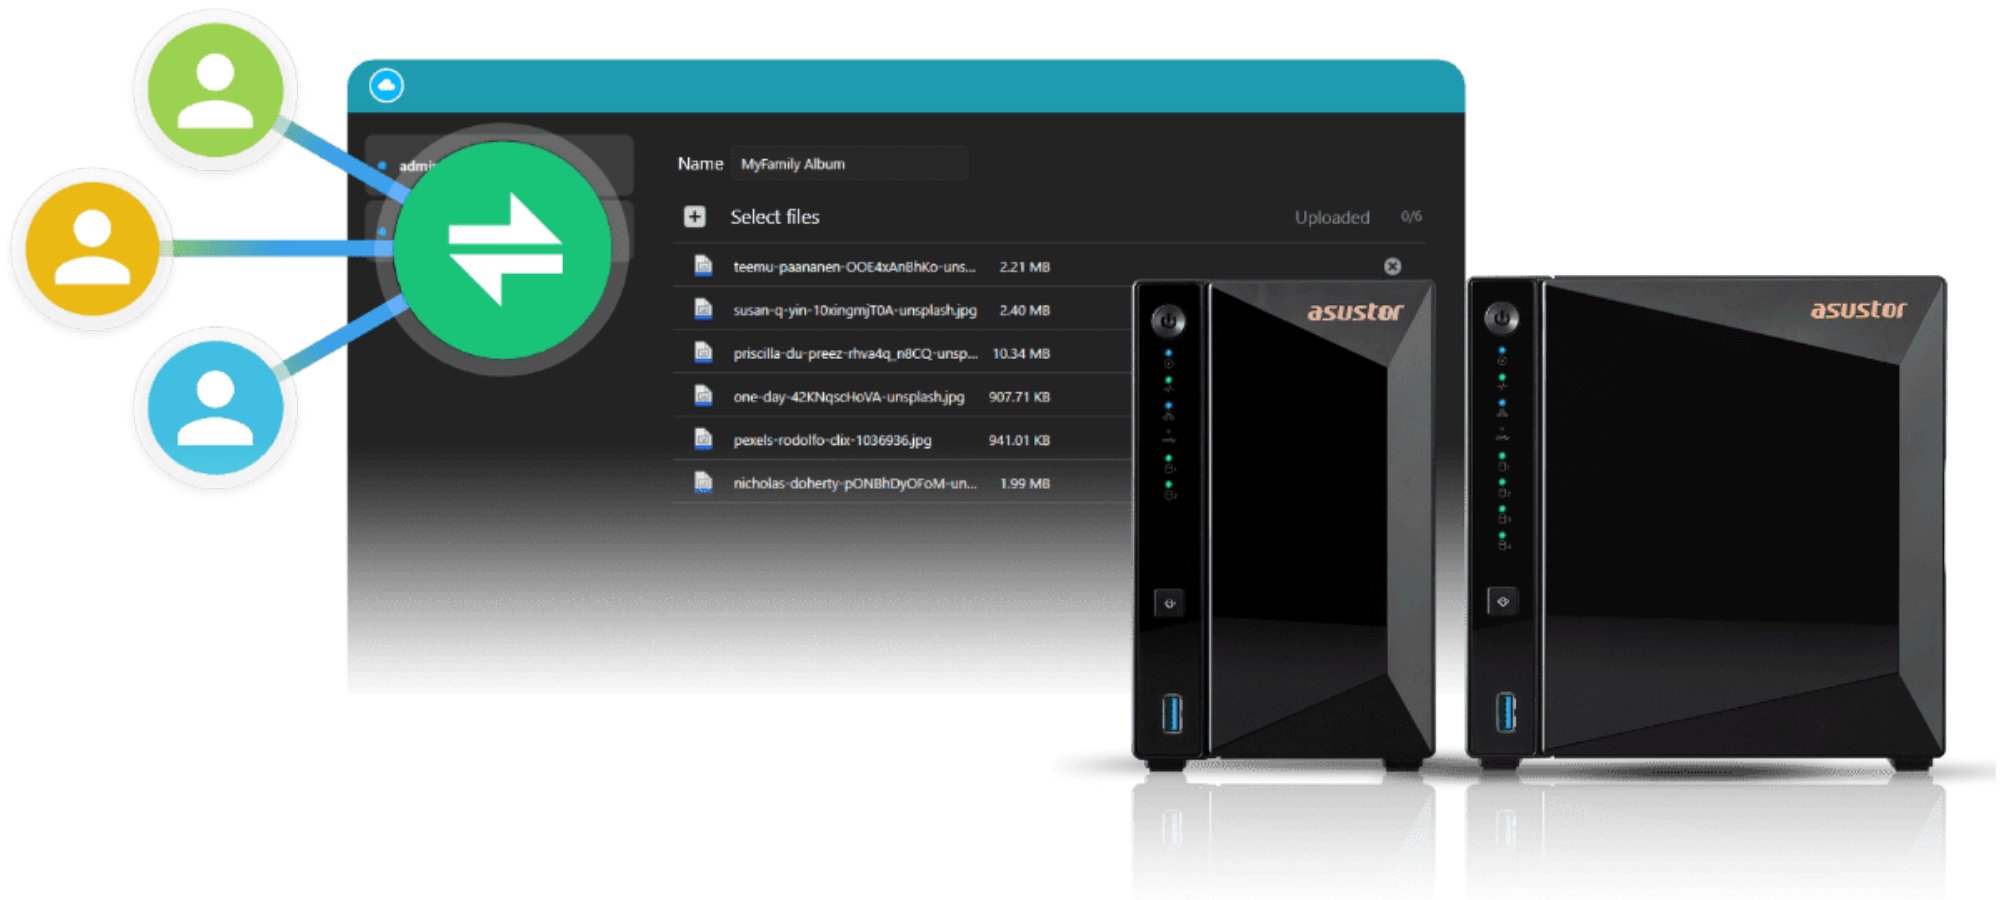

Partagez et Partagez à l'identique!

Les liens de partage peuvent créer des hyperliens à partager avec d'autres personnes pour charger et télécharger des fichiers vers et depuis un NAS ASUSTOR. Alors que les liens de partage sont livrés avec plusieurs options personnalisables pour augmenter la commodité ou la sécurité, les personnes qui utilisent un lien de partage ne sont pas obligées d'avoir un compte pour charger et télécharger des fichiers sur le lien de partage, ce qui le rend plus pratique pour la collaboration de projet ou l'organisation de photos de voyage.