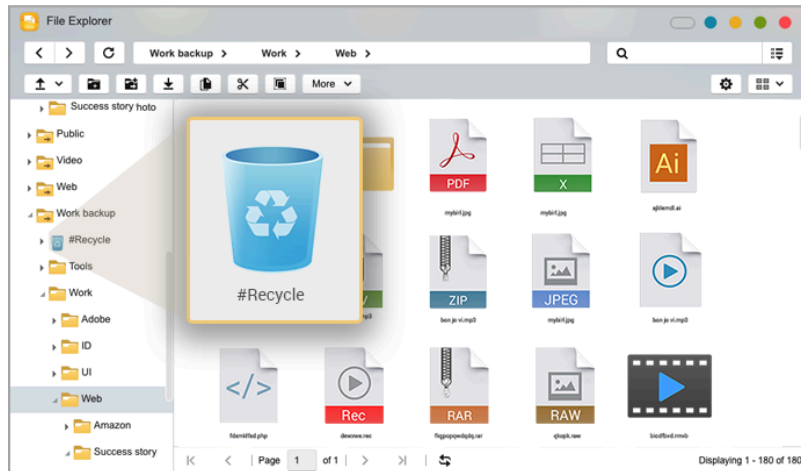

Mécanisme de Corbeille amélioré

Le mécanisme de Corbeille Réseau a été mis à jour dans ADM et est maintenant basé sur les dossiers individuels partagés plutôt que sur les volumes de stockage. En fonction de leurs besoins, des utilisateurs peuvent décider ou non d'activer une Corbeille Réseau pour chaque dossier individuel partagé, jouissant ainsi d'une meilleure flexibilité de configuration.

Les fichiers qui sont déplacés vers la Corbeille conservent leur structure originelle, donnant la possibilité aux utilisateurs qui auraient besoin de rechercher des fichiers déjà supprimés de les retrouver facilement. La fonction simplifiée de restauration en un clic donne lieu à la restauration des fichiers sélectionnés, vers leur chemin de répertoire d'origine, tout en conservant l'entièreté de leurs propriétés et de leurs paramètres d'autorisation.

Spécifications du matériel

AS3304T v2