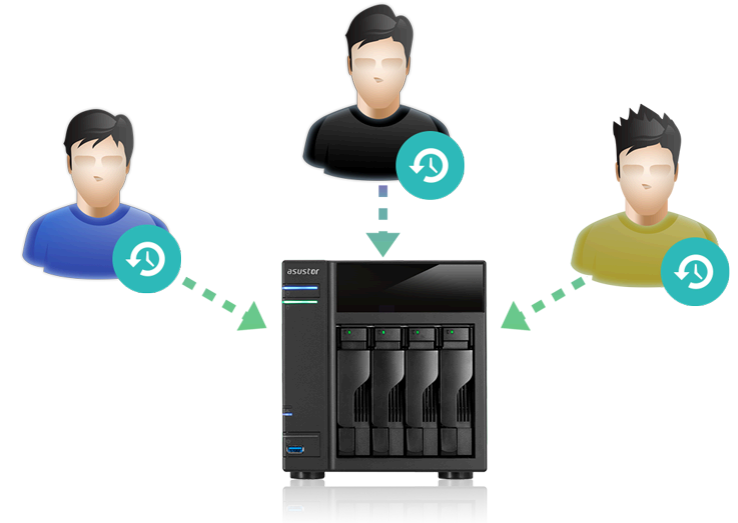

Plusieurs utilisateurs Mac peuvent sauvegarder leurs ordinateurs sur un même dispositif NAS. Contrairement à d'autres dispositifs NAS, les ASTUTOR n'utilisent pas un compte de groupe unique pour réaliser les sauvegardes des utilisateurs Macs avec toutes les sauvegardes stockées dans un même dossier. Avec le NAS d'ASUSTOR, chaque utilisateur Mac dispose d'un compte indépendant et d'un emplacement de sauvegarde séparé pour assurer la confidentialité de chacun.

Fini le Gaspillage