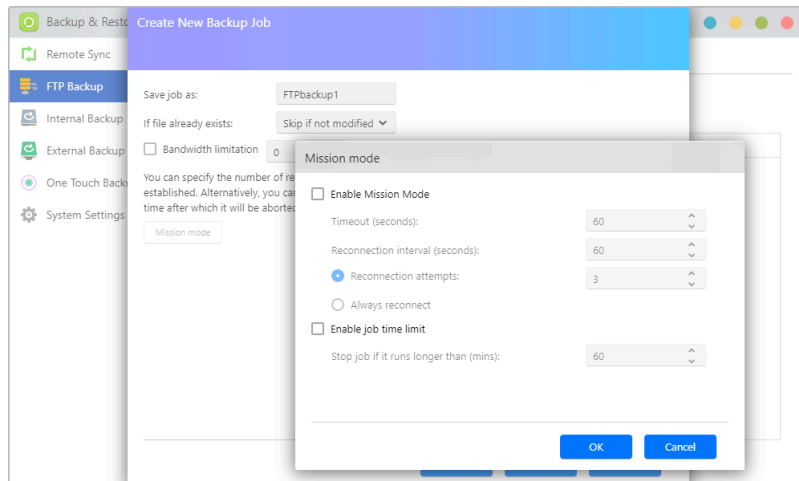

Mode mission

N'ayez plus jamais peur de l'arrêt ou de l'échec de tâches de sauvegarde critiques car votre NAS ASUSTOR ne s'arrêtera qu'une fois sa « mission accomplie ». Certaines tâches de sauvegarde peuvent être arrêtées en raison de nombreux problèmes de connexion avec un serveur occupé à l'autre bout. Pour les sauvegardes Rsync, FTP, externes et sur cloud, le mode mission d'ASUSTOR vous permet de configurer le nombre de tentatives de connexion et l'intervalle entre les tentatives de connexion pour assurer le succès de votre mission de sauvegarde. Ceci donne aux administrateurs informatiques une grande flexibilité pour la configuration des tâches de sauvegarde.

Planifiez vos sauvegardes et détendez-vous