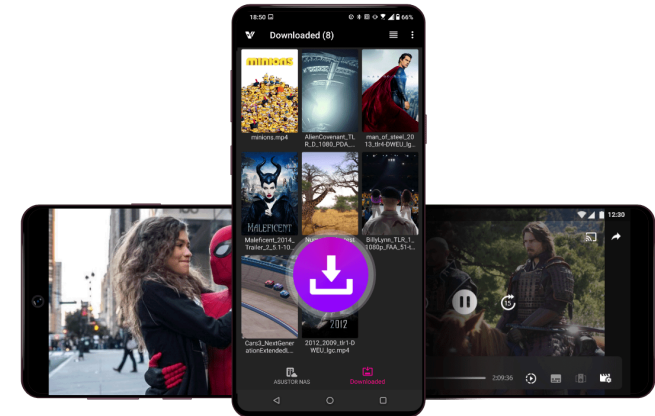

Téléchargement d'AiData

AiData est disponible pour les appareils Android et iOS. Vous pouvez rechercher AiData dans l'App Store et Google Play ou scanner les codes QR ci-dessous pour télécharger l'application.

(<https://apps.apple.com/app/id8597052>)

(<https://play.google.com/store/apps/details?id=com.asustor.aidata.plus>)

(https://www.asustor.com/se/product_id=69#android_app)

Lecture Hors Ligne

Utilisez votre réseau sans fil pour télécharger des vidéos sur votre NAS sur votre téléphone ou votre tablette avec AiVideos. AiVideos prend en charge la lecture vidéo hors ligne pour profiter des films lorsque vous êtes loin de la maison sans utiliser de données mobiles qui peuvent avoir des limites de bande passante ou une mauvaise réception.

Avec aiSecure, gardez un œil sur ce que vous souhaitez

L'application mobile AiSecure vous permet de garder facilement un œil sur ce qui se passe à la maison. En plus de la surveillance en direct des flux des caméras IP, AiSecure fournit également des notifications push instantanées qui peuvent être envoyées à votre appareil mobile lorsque des événements spécifiques se produisent, vous permettant d'être rapidement au courant de tout ce qui se passe.