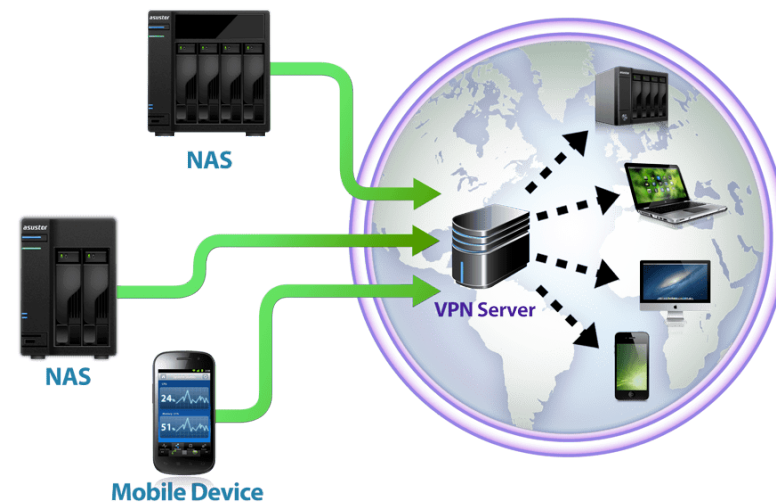

Connexions sécurisées

ASUSTOR NAS prend en charge les connexions VPN pour vous donner un accès sécurisé et des options de déploiement flexibles. Votre NAS est capable d'agir comme un client VPN qui peut se connecter à des serveurs VPN via les protocoles PPTP, OpenVPN ou WireGuard, vous permettant d'obtenir l'accès à différents réseaux privés virtuels. ASUSTOR NAS prend également en charge la création de plusieurs profils de connexion VPN pour vous permettre de facilement basculer les connexions entre différents réseaux VPN.