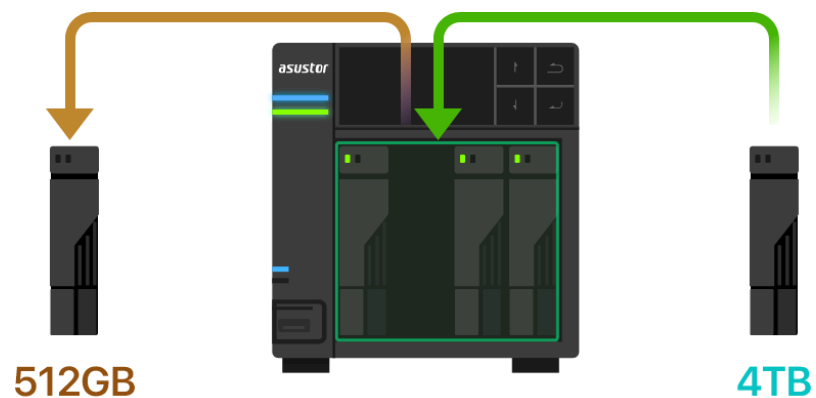

Votre NAS ASUSTOR prend en charge l'extension de capacité. Cela signifie que vous pouvez facilement remplacer tous les anciens disques durs ou SSD par des disques de plus grande capacité sans supprimer le volume et augmenter la capacité de stockage de votre NAS avec beaucoup de commodité avec peu ou pas de temps d'arrêt.

- Uniquement pris en charge sur les volumes RAID 1, RAID 5, RAID 6 et RAID 10.
- Si vous remplacez des SSD M.2 ou des disques durs sans fonctionnalité de remplacement à chaud, votre NAS devra être éteint avant de retirer les disques.
- Les disques durs ou SSD M.2 ne peuvent être remplacés qu'un à la fois. Les tentatives de remplacement simultanées de plusieurs disques ou pendant la synchronisation du NAS entraîneront une perte de données.

Accès Ininterrompu

Lorsque vous augmentez la capacité, vous pourrez toujours accéder à tout ce qui est stocké sur le NAS. L'expansion de la capacité de volume ne nécessite pas de compétences informatiques avancées pour s'exécuter et tant que les disques installés sont en état de marche, vos données restent intactes. Lorsqu'il est temps de mettre à niveau, ADM s'en charge.