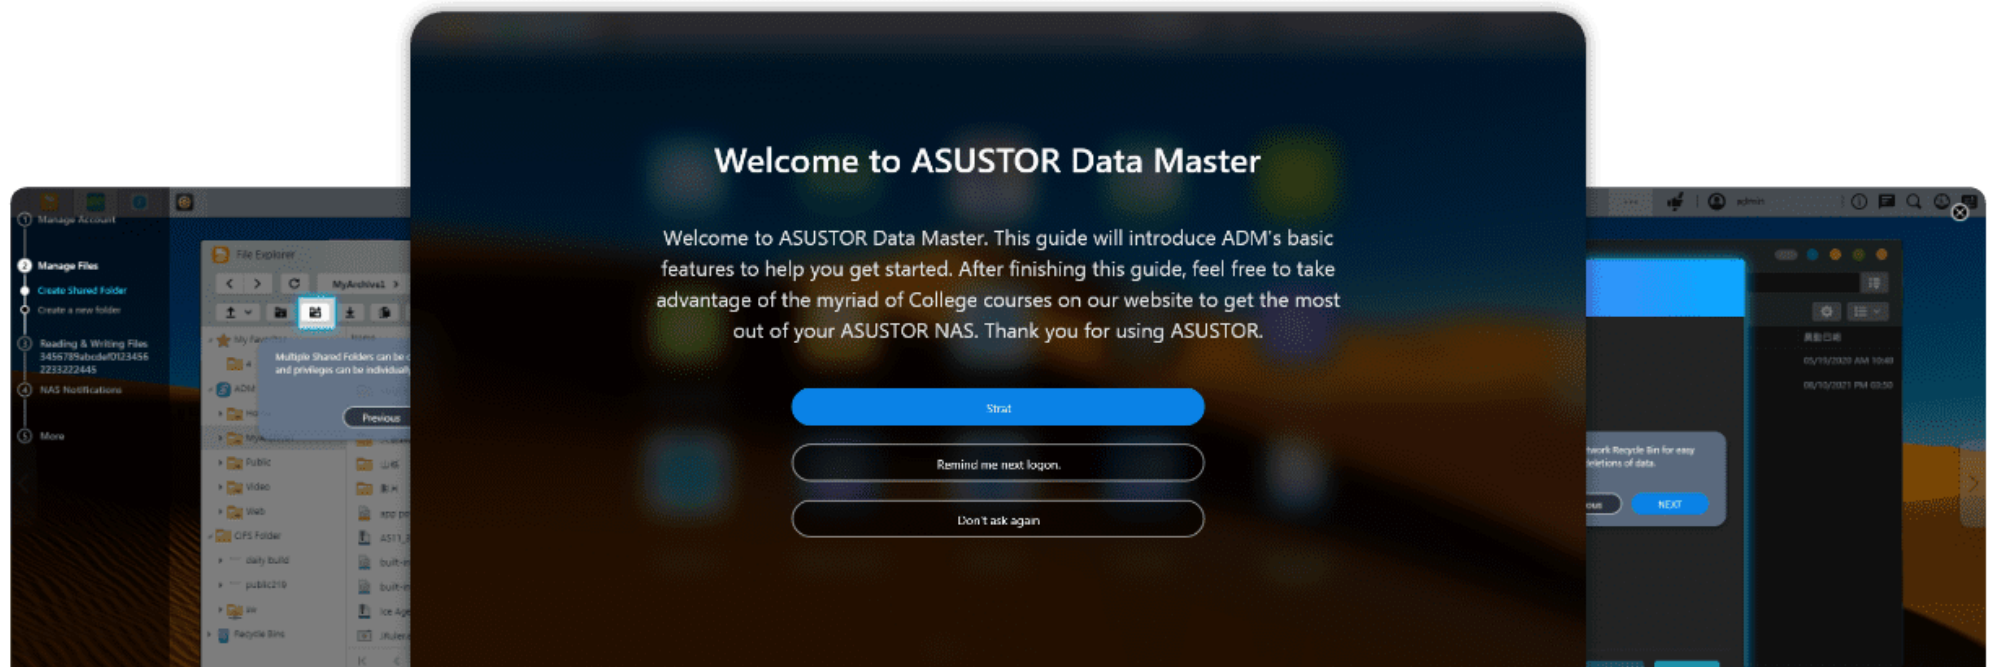

Btrfs/iSCSI Snapshots

Supports Wake on
LAN and Wake on
WAN

Mises à niveau du CPU et de l'iGPU

Le Drivestor Pro Gen2 comprend un processeur de 1,7 GHz, plus rapide que celui d'1,4 GHz de la première génération de périphériques NAS Drivestor Pro. Ce processeur, mis à niveau, contient également un iGPU également mis à niveau qui offre des améliorations significatives en termes de fonctionnalités et en termes de performances de transcodage, faisant du Drivestor Pro Gen2 le NAS au meilleur rapport qualité-prix.

Realtek RTD1619B

1.7 GHz

Realtek RTD1296

Ethernet 2.5-Gigabit – Double Vitesse

Le Drivestor 4 Pro Gen2, bien qu'extrêmement abordable, est Pro Gen2posé avec l'Ethernet 2,5 Gigabit et fait plus que doubler les performances des appareils comparables de classe Gigabit.

Démarrez facilement avec ASUSTOR

La toute nouvelle page de navigation facilite encore plus le contrôle de votre NAS et de vos données. Une interface utilisateur conviviale incite à se familiariser avec les nombreuses fonctionnalités fournies par un NAS ASUSTOR pour assurer une meilleure sécurité des données.