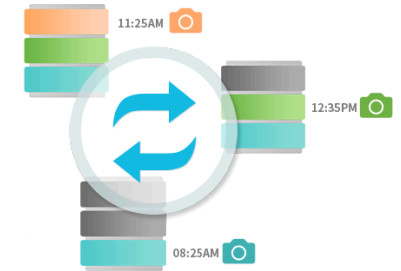

Clichés iSCSI LUN

Stable, rapide et économe

La technologie de clichés d'ASUSTOR permet la création quasi instantanée de clichés. Par rapport aux solutions de sauvegardes traditionnelles LUN, cette dernière permet un gain considérable de temps et de capacité de stockage. Des fichiers sont endommagés ou corrompus? A l'interface simple et intuitive qui aide les administrateurs à restaurer rapidement leurs données, s'additionne un processus de récupération qui, lancé rapidement après la survenue d'un sinistre, permet de maintenir la continuité de service.