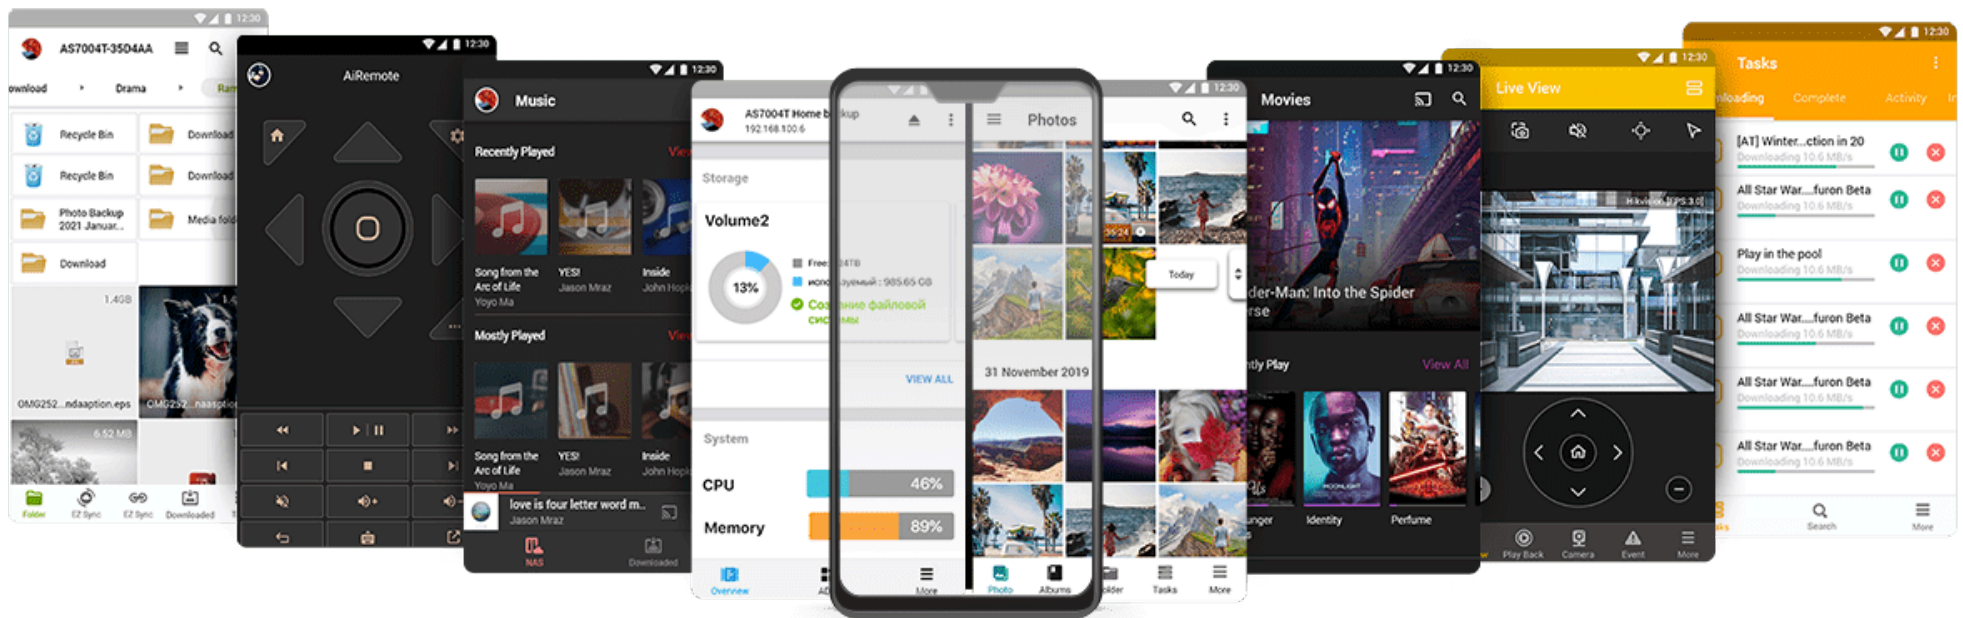

Créez un centre de loisirs numérique dernier cri

La plupart des NAS ASUSTOR ont une sortie HDMI Full HD (1080p) vous permettant de profiter de vos films, de vos séries TV, de votre musique et de vos photos en Haute Définition. Et comme si cela ne suffisait pas, App Central, boutique d'applications gratuites d'ASUSTOR, vous permet d'installer d'autres applications de serveur multimédia comme UPnP Media Server ou OwnTone permettant à votre NAS de diffuser du contenu multimédia en continu vers vos ordinateurs, téléviseurs et dispositifs mobiles comme les smartphones et tablettes.

Portainer – Déploiements Docker Faciles

Encore plus de possibilités pour ADM avec Portainer et les images Docker. Avec des milliers d'images, Portainer permet de télécharger et déployer encore plus de programmes que jamais. Portainer est incroyablement convivial et utilise une interface graphique pour rendre les images de Docker plus faciles à déployer que jamais.

Applications mobiles

La technologie exclusive Cloud Connect d'ASUSTOR vous permet de vous connecter à votre NAS partout depuis votre appareil mobile afin d'accéder à vos fichiers et les partager. Les applications mobiles ASUSTOR fournissent des fonctions de verrouillage par code afin de protéger votre vie privée et vos données. Vous pouvez également utiliser des connexions HTTPS pour un niveau supplémentaire de sécurité.