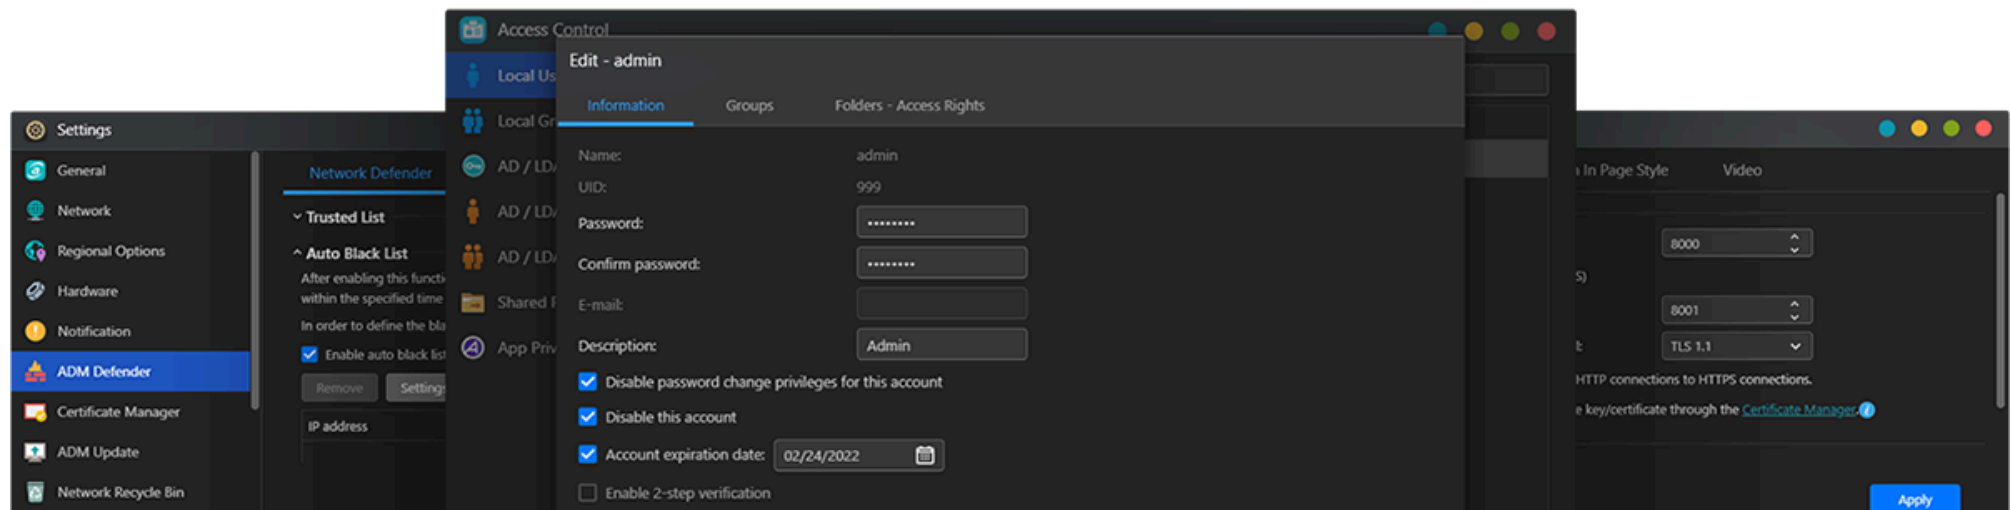

Technologie Exclusive de Sauvegarde Froide MyArchive Extension de Capacité Illimitée

La technologie de sauvegarde froide MyArchive transforme les disques durs de votre NAS en archives de stockages amovibles. Insérez directement un disque dur MyArchive dans le NAS pour bénéficier d'un accès facile à vos sauvegardes et partagez des téraoctets de contenus.

Protection Contre les Attaques Réseau

- Pare-feu
- ADM Defender
- Sauvegardes Hors Site avec Cloud Backup Center

Transmission Sécurisée des Données

- Connexion VPN
- Certificats SSL
- Déconnexion Automatique

Protection Interne des Données

- Sauvegardes sur Site et hors Site myArchive
- Chiffrement de dossier AES-256
- Logiciel antivirus

Contrôle d'Accès

- Isolation Fichier/Dossier/Application
- Validation en 2 étapes
- Wake on WAN
- Wake on LAN

*MyArchive non applicable: AS10, AS11(Drivestor)

Protégé contre les Ransomware

Le Lockerstor est livré avec la version la plus récente d'ADM permettant une protection contre les attaques de Ransomware. Snapshot Center et Btrfs permettent de générer des instantanés pour restaurer facilement les données perdues. Parmi les autres fonctions de sécurité présentes sur le Lockerstor, citons la possibilité de créer un ou plusieurs comptes d'administrateur, un pare-feu avec ADM Defender comportant des listes noires et blanches et la possibilité de modifier les ports par défaut, ainsi que de désactiver le SSH et le Terminal pour empêcher les attaques à distance. La sécurité des disques durs de stockage à froid MyArchive peut également être améliorée par la mise en œuvre du chiffrement AES 256 bits