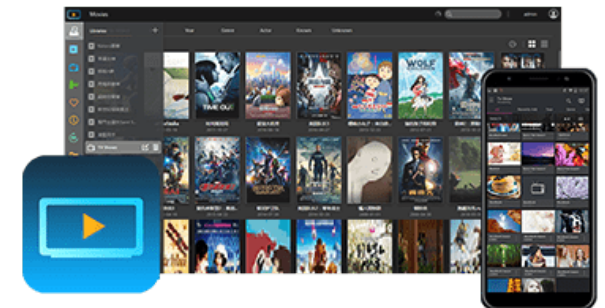

Créez un centre de loisirs numérique dernier cri

La plupart des NAS ASUSTOR ont une sortie HDMI Full HD (1080p) vous permettant de profiter de vos films, de vos séries TV, de votre musique et de vos photos en Haute Définition. Et comme si cela ne suffisait pas, App Central, boutique d'applications gratuites d'ASUSTOR, vous permet d'installer d'autres applications de serveur multimédia comme UPnP Media Server ou OwnTone permettant à votre NAS de diffuser du contenu multimédia en continu vers vos ordinateurs, téléviseurs et dispositifs mobiles comme les smartphones et tablettes.

SoundsGood
+
AiMusic

Photo Gallery 3
+
AiFoto 3

LooksGood
+
AiVideos

Web Center

Web Center, notre nouvelle fonctionnalité, facilite et simplifie la configuration d'un site Web sur votre NAS. Installez rapidement des implémentations de serveur Web telles que Nginx et Apache pour créer et développer votre propre site Web hébergé à la maison ou au bureau et plusieurs portails de sites Web dans Web Center peuvent être créés pour héberger une variété de sites Web différents, augmentant ainsi l'efficacité.