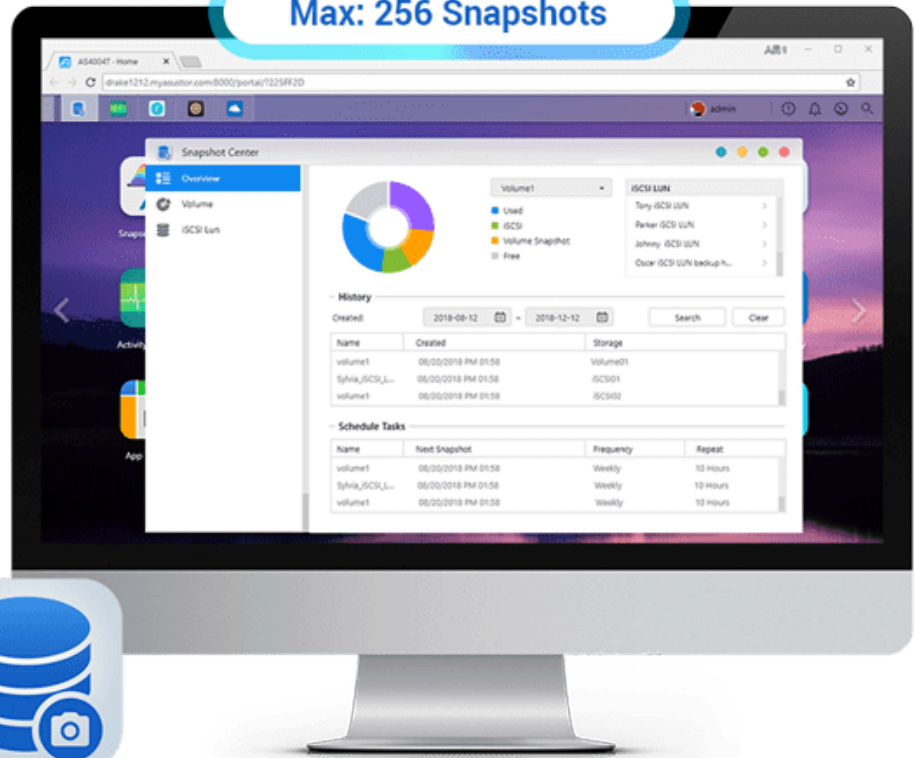

Max: 256 Snapshots