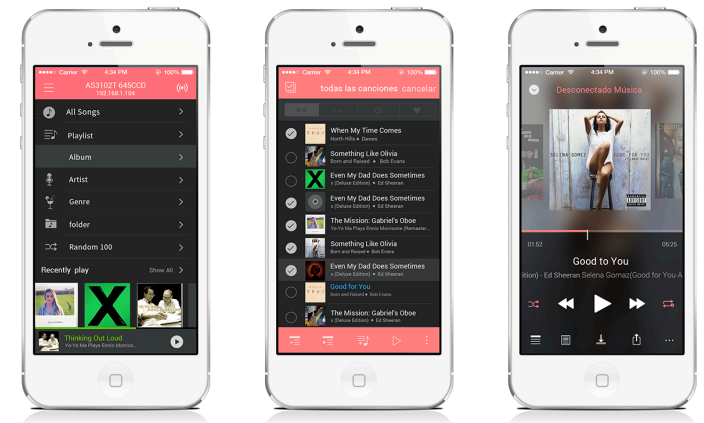

Télécharger n'importe où

Imaginez l'avantage de pouvoir chercher et télécharger des fichiers où que vous soyez en sachant que vos téléchargements seront disponibles dans votre NAS dès que vous rentrerez à la maison. Avec l'application AiDownload d'ASUSTOR c'est possible et plus encore. AiDownload est une application mobile qui fonctionne avec Download Center d'ASUSTOR pour vous permettre de gérer les téléchargements depuis votre mobile. Qu'il s'agisse de chercher, de télécharger, de configurer les paramètres ou de surveiller les processus de téléchargements depuis votre mobile, avec AiDownload tout cela est possible.

Votre appareil mobile devient une télécommande

Votre smartphone peut être utilisé comme télécommande pour le portail ASUSTOR.

AiRemote vous permet de contrôler tous les types de fonctionnalités sur le portail ASUSTOR. Des commandes de base haut, bas, gauche, droite utilisées avec les interfaces du portail ASUSTOR aux commandes de lecture, pause, retour, avance rapide et volume utilisées lors de la lecture de vidéos, AiRemote a tout prévu.

De plus, lorsque vous utilisez le navigateur web dans ASUSTOR Portal, AiRemote propose un mode Touchpad qui vous permet de contrôler intuitivement votre navigation web.

Des téraoctets de musique au creux de votre main

AiMusic vous permet d'écouter la musique de votre NAS sur votre appareil mobile. Ainsi vous pouvez profiter partout de votre collection musicale.

Diversité de Variétés d'Ecoute

Écoutez vos playlists de musique. Vous aimez écouter des chansons au hasard ? Le mode de lecture aléatoire d'AiMusic est ce qu'il vous faut. En activant ce mode vous créez instantanément une liste de lecture aléatoire. Ainsi vous profitez d'une nouvelle expérience d'écoute à chaque lancement de ce mode