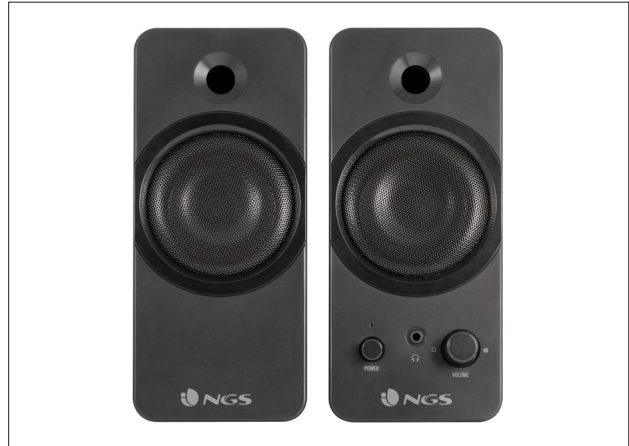

GSX-200

Images du produit