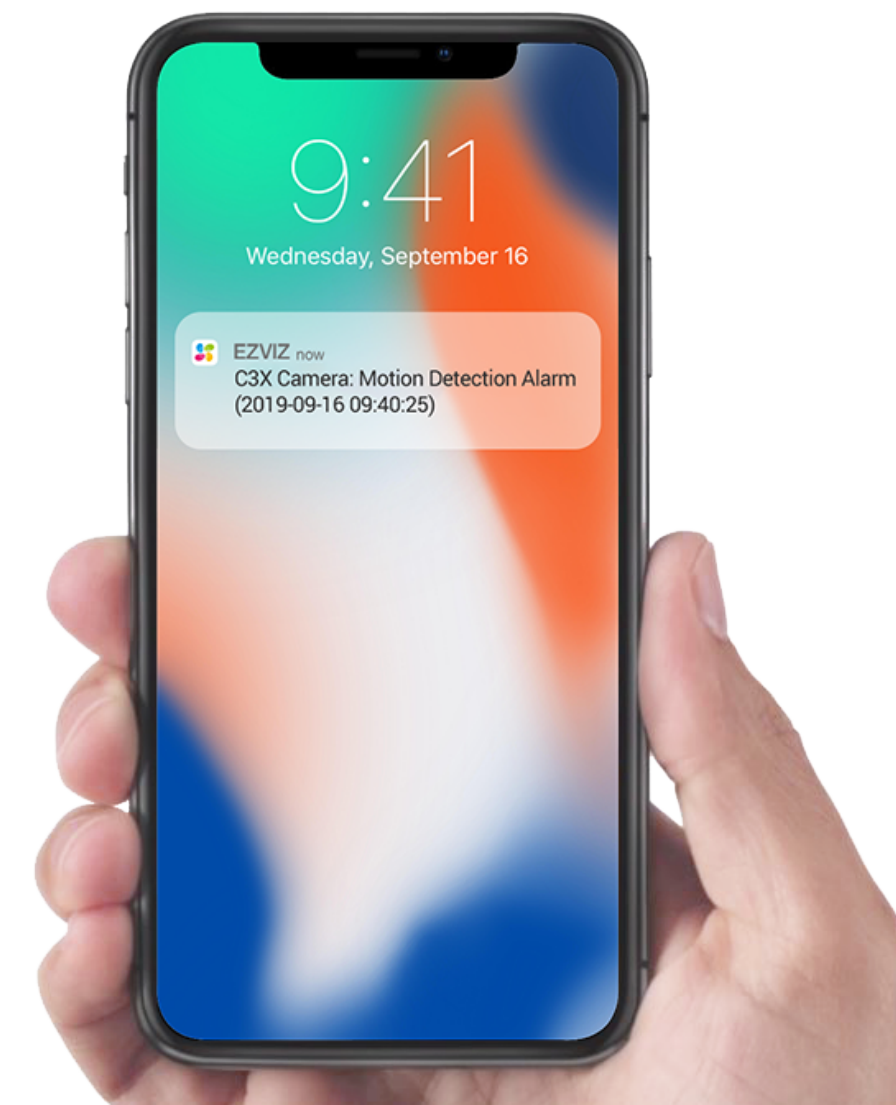

Protection IP67 contre l'eau et la poussière

Alertes vocales personnalisables

La première caméra de sécurité à double objectif.

Cette configuration de caméra à double objectif 2 Mpx permet de réaliser des images en couleurs vives : un objectif enregistre la luminosité ambiante et l'autre capture les informations de couleur. Les deux images sont ensuite combinées à l'aide de l'algorithme exclusif d'EZVIZ pour créer une image riche en détails et en couleurs réalistes.

Vision nocturne C3X*

Vision nocturne avec LED intégrées

Vision noire et blanc traditionnelle

*Dans les environnements extrêmes, tels qu'un entrepôt complètement fermé ou une zone rurale par une nuit nuageuse et sans lune, la caméra C3X passe en mode noir et blanc pour assurer une clarté d'image optimale.

Enregistrement de personnes et de véhicules déclenché par détection de mouvement.

Avec son modèle d'apprentissage profond intégré, la caméra C3X peut détecter les formes humaines et les véhicules en mouvement en temps réel. Vous pouvez maintenant recevoir les alertes de détection de mouvement précises dont vous avez toujours rêvé. Quand personne n'est là pour surveiller, la caméra C3X prend la relève.

Protège activement les lieux qui comptent.

La caméra C3X vous permet de tracer des zones particulières sur l'application EZVIZ pour protéger ce qui compte le plus pour vous. Vous pouvez choisir d'empêcher les personnes, les voitures ou les deux d'entrer dans ces zones. Lorsqu'un objet d'intérêt est détecté, la caméra fait retentir une sirène bruyante et fait clignoter la lampe flash pour chasser les intrus. Vous recevrez une notification en une fraction de seconde.