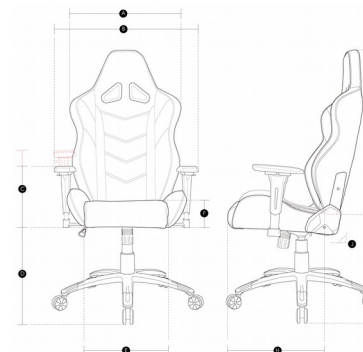

Dimensions d'expédition

- Boite : 35x29x17" | 88.5x73x43cm
- Poids Net : 51.5 lbs | 23.5 kg
- Poids brut : 62 lbs | 28.2

Téléchargements

- www.akracing.com
- Structured data
- [Product images](#)