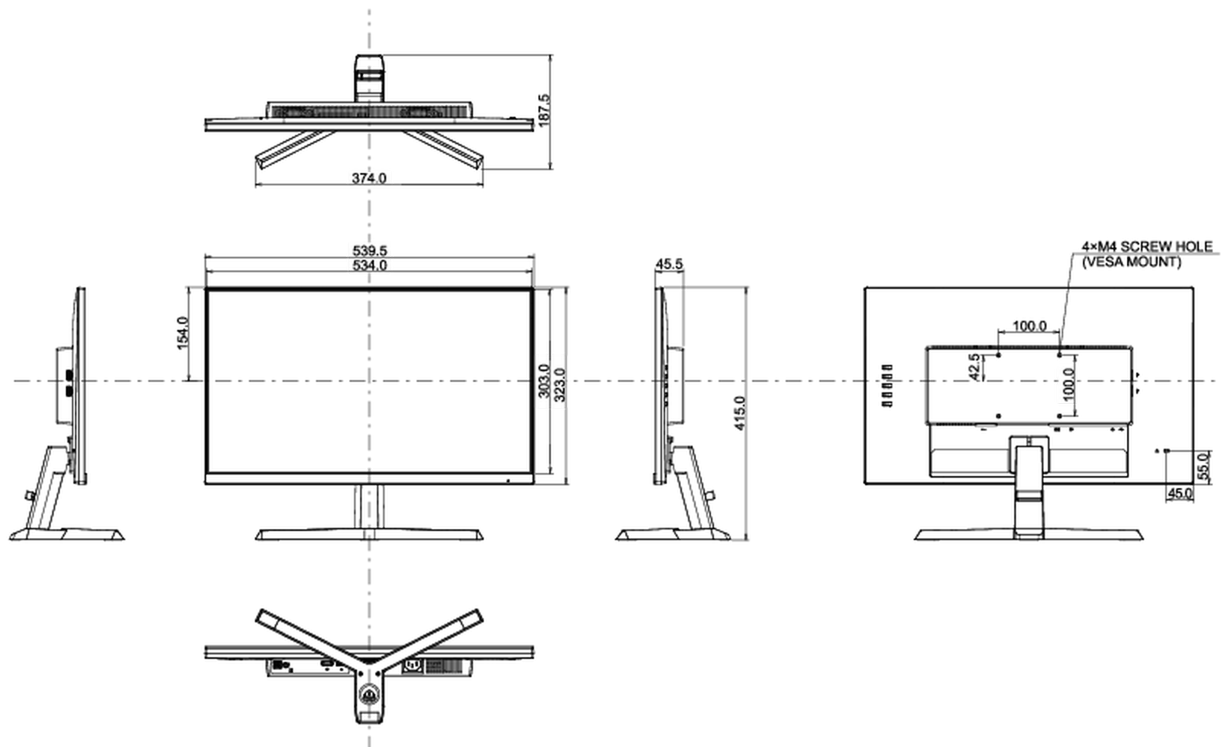

Autres

guide démarrage rapide, guide de sécurité

06 GESTION DE L'ÉNERGIE

Bloc d'alimentation

interne

Alimentation

AC 100 - 240V, 50/60Hz

Gestion d'alimentation

20W typique, 0.5W en veille, 0.3W éteint

07 NORMES

Certifications

CE, TÜV-Bauart, EAC, PSE, RoHS support, ErP, WEEE, VCCI, REACH

Classe d'efficacité énergétique (Regulation (EU) 2017/1369)

E

Autre

Norme REACH SVHC au dessus de 0.1% de plomb

08 DIMENSIONS / POIDS

Dimensions produit L x H x P

539.5 x 415 x 187.5mm

Dimensions de la boîte L x H x P

610 x 413 x 146mm

Poids (sans boîte)

3.2kg

Poids (avec boîte)

4.8kg

Code EAN

4948570117727

Toutes les marques nommées sur ce site sont des marques déposées. iiyama ne pourra être tenu responsable d'éventuelles erreurs ou omissions contenues sur ce site. Tous les écrans LCD iiyama sont conformes à la norme ISO-9241-307:2008 pour ce qui concerne les défauts de pixel.