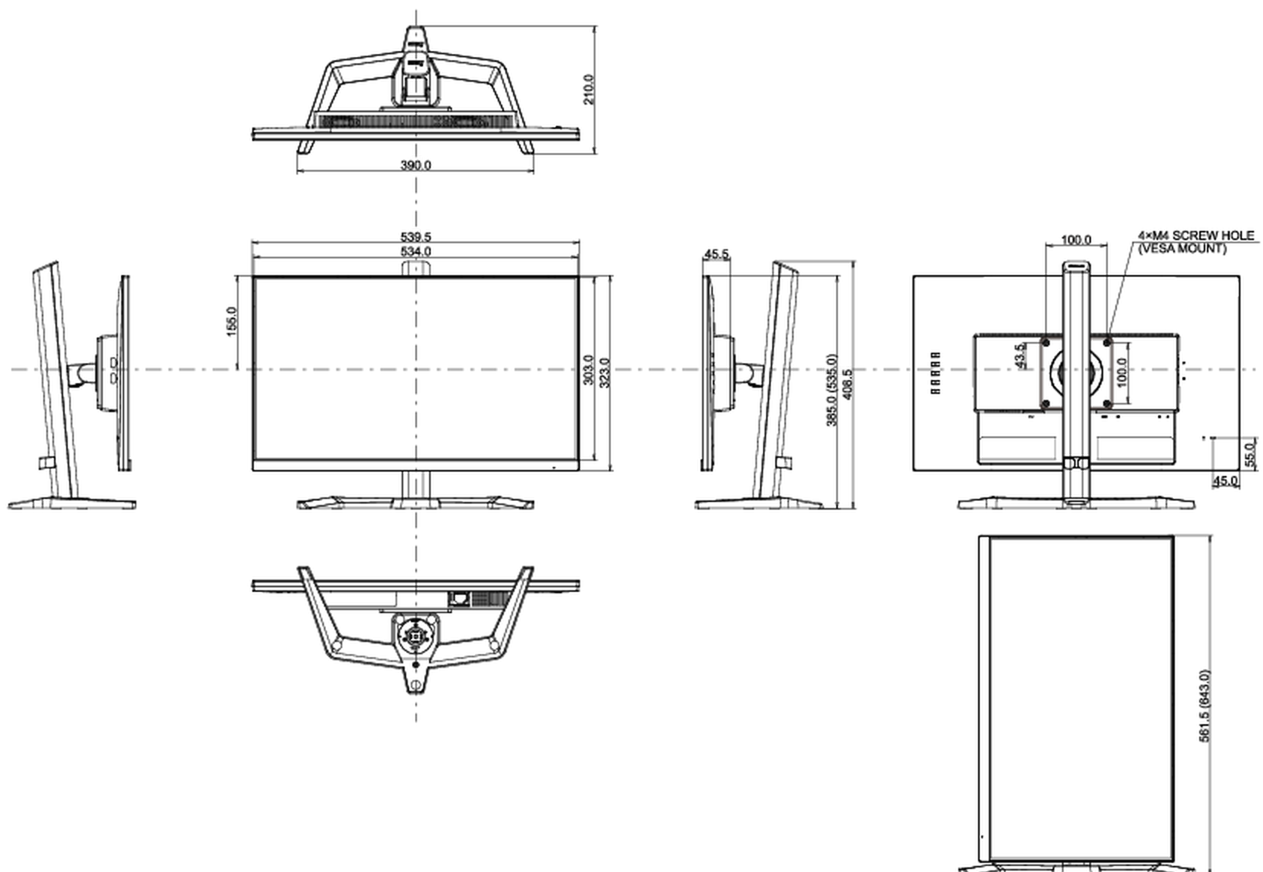

04 MECANIQUE

Réglages Position Image	hauteur, angle V, pivot (rotation des deux côtés)
RÉGULATION DE LA HAUTEUR	150mm
Rotation (fonction PIVOT)	90°
Angle d'inclinaison	23° en avant; 5° en arrière
Montage VESA	100 x 100mm
Système de gestion de passage des câbles	oui

Dimensions produit L x H x P	539.5 x 385(535) x 210mm
Dimensions de la boîte L x H x P	610 x 398 x 157mm
Poids (sans boîte)	4.5kg
Poids (avec boîte)	6kg
Code EAN	4948570121397

Toutes les marques nommées sur ce site sont des marques déposées. iiyama ne pourra être tenu responsable d'éventuelles erreurs ou omissions contenues sur ce site. Tous les écrans LCD iiyama sont conformes à la norme ISO-9241-307:2008 pour ce qui concerne les défauts de pixel.