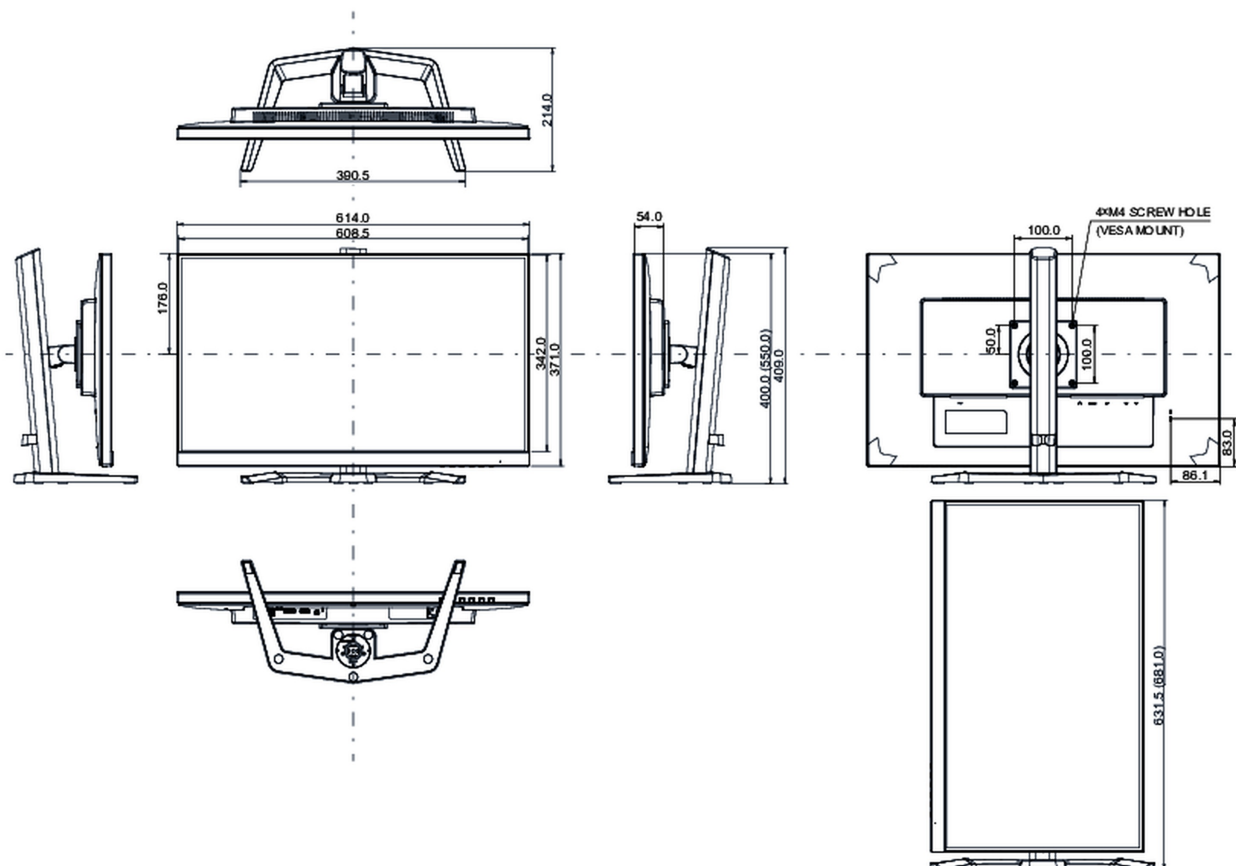

Système de gestion de passage des câbles

oui

05 ACCESSOIRES INCLUS

Câbles

câble d'alimentation, USB, HDMI, DP

Autres

guide démarrage rapide, guide de sécurité

06 GESTION DE L'ÉNERGIE

Bloc d'alimentation

interne

Alimentation

AC 100 - 240V, 50/60Hz

Gestion d'alimentation

33W typique, 0.5W en veille, 0.5W éteint

07 NORMES

Certifications

CE, TÜV-Bauart, EAC, PSE, RoHS support, ErP, WEEE, VCCI, REACH, UKCA

Classe d'efficacité énergétique (Regulation (EU) 2017/1369)

G

REACH SVHC

au dessus de 0.1% de plomb

08 DIMENSIONS / POIDS

Dimensions produit L x H x P

614 x 400 (550) x 214mm

Dimensions de la boîte L x H x P

692 x 506 x 207mm

Poids (sans boîte)

5.7kg

Poids (avec boîte)

7,7kg

Code EAN

4948570121939