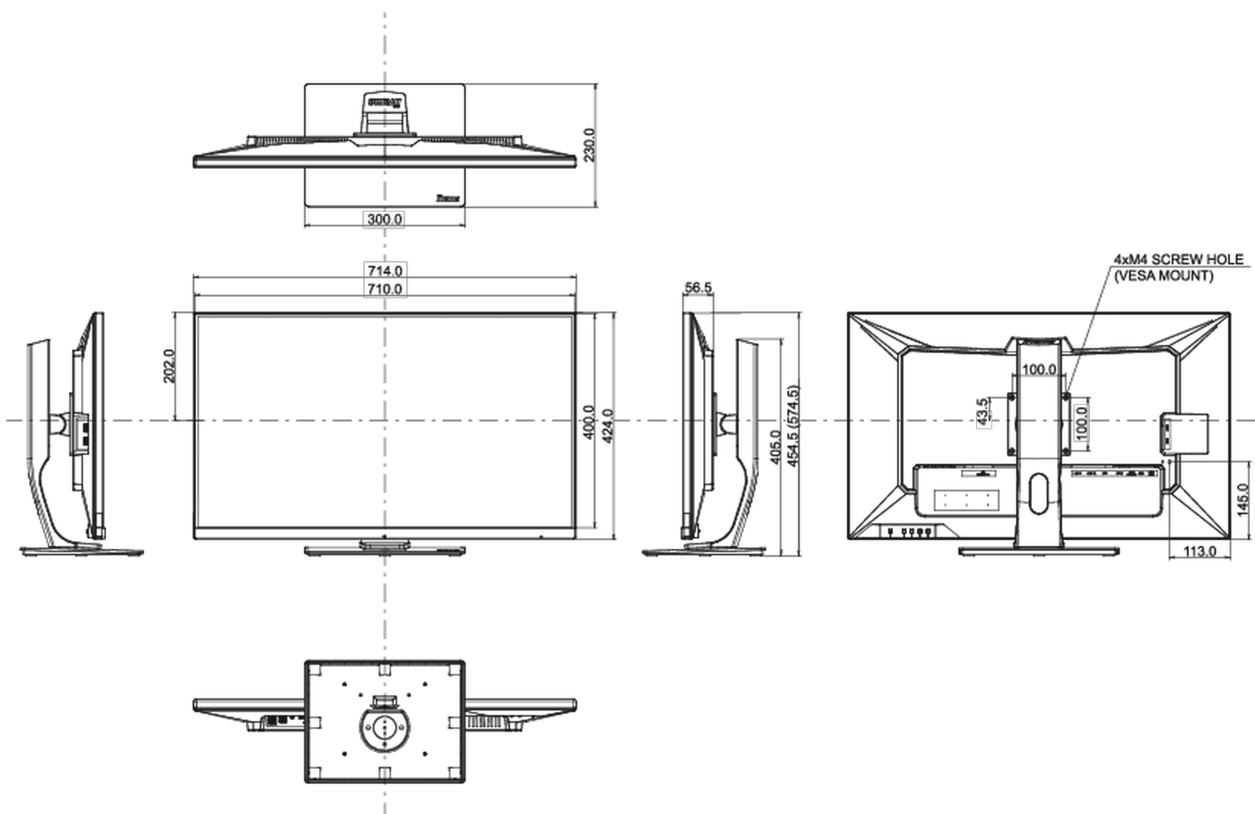

04 MECANIQUE

Réglages Position Image	hauteur, angle V
RÉGULATION DE LA HAUTEUR	120mm
Angle d'inclinaison	22° en avant; 3° en arrière
Montage VESA	100 x 100mm
Système de gestion de passage des câbles	oui

Dimensions produit L x H x P	714 x 454.5 (574.5) x 230mm
Dimensions de la boîte L x H x P	795 x 506 x 225mm
Poids (sans boîte)	11.3kg
Poids (sans support)	7.3kg
Poids (avec boîte)	14.1kg
Code EAN	4948570118168