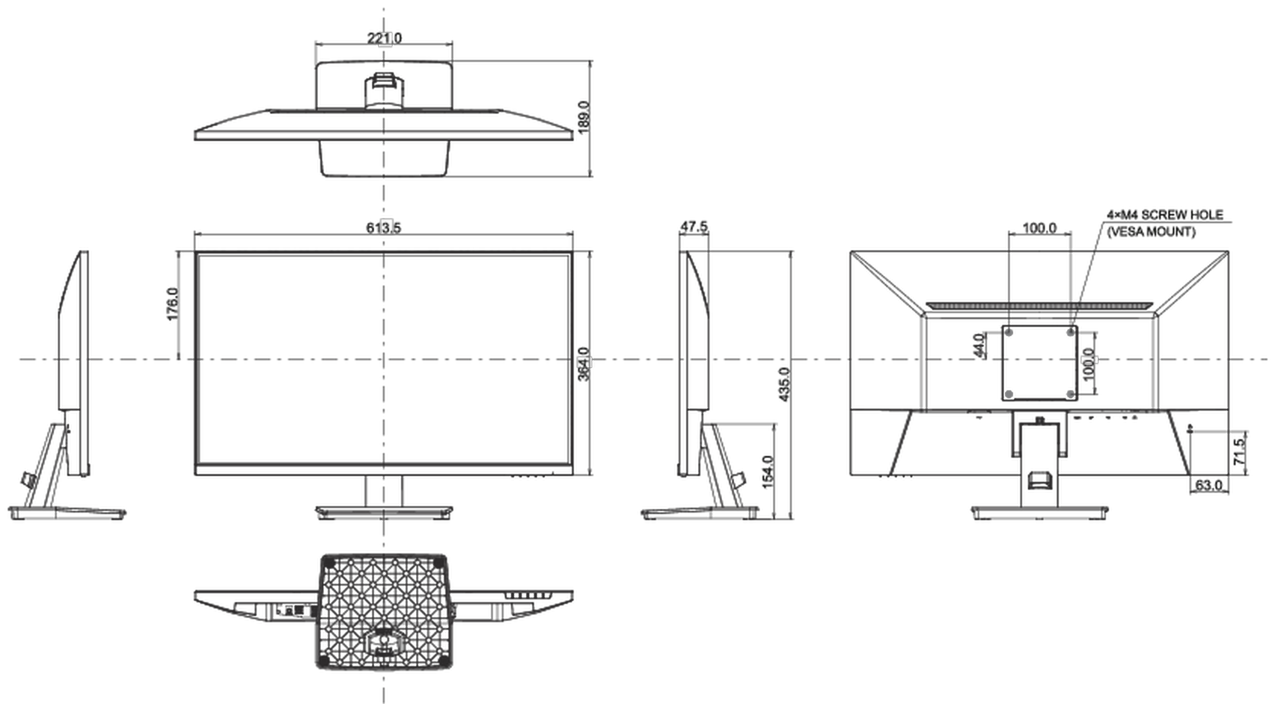

Toutes les marques nommées sur ce site sont des marques déposées. iiyama ne pourra être tenu responsable d'éventuelles erreurs ou omissions contenues sur ce site. Tous les écrans LCD iiyama sont conformes à la norme ISO-9241-307:2008 pour ce qui concerne les défauts de pixel.

© IIYAMA CORPORATION. ALL RIGHTS RESERVED