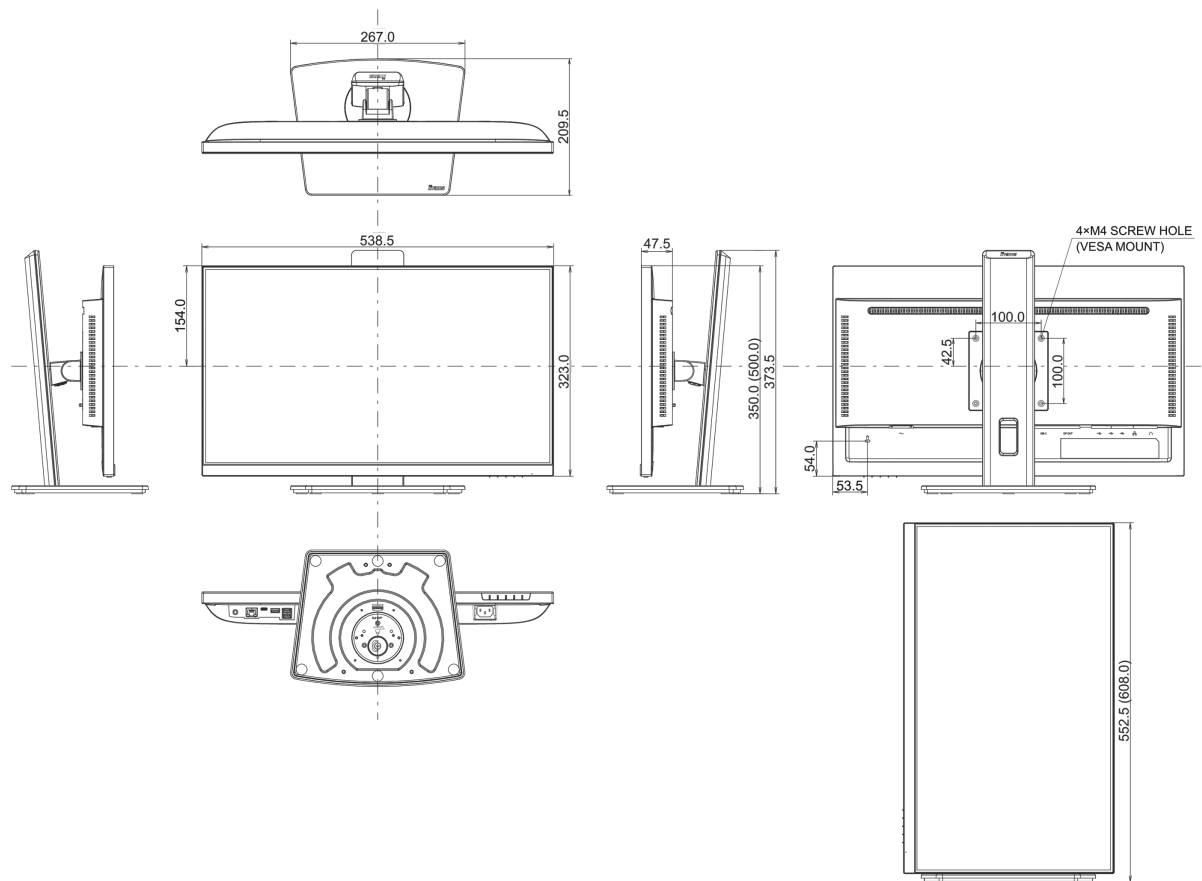

## 04 MECANIQUE

Réglages Position Image	hauteur, angle H, angle V, pivot (rotation des deux côtés)
-------------------------	--

<b>RÉGULATION DE LA HAUTEUR</b>	150mm
<b>Rotation (fonction PIVOT)</b>	90°
<b>Angle de rotation</b>	90°; 45 ° gauche; 45° droit
<b>Angle d'inclinaison</b>	23° en avant; 5° en arrière
<b>Montage VESA</b>	100 x 100mm
<b>Système de gestion de passage des câbles</b>	oui

## 08 DIMENSIONS / POIDS

<b>Dimensions produit L x H x P</b>	538.5 x 350 (500) x 209.5mm
<b>Dimensions de la boîte L x H x P</b>	685 x 405 x 126mm
<b>Poids (sans boîte)</b>	5.3kg
<b>Poids (avec boîte)</b>	7.4kg
<b>Code EAN</b>	4978570124930