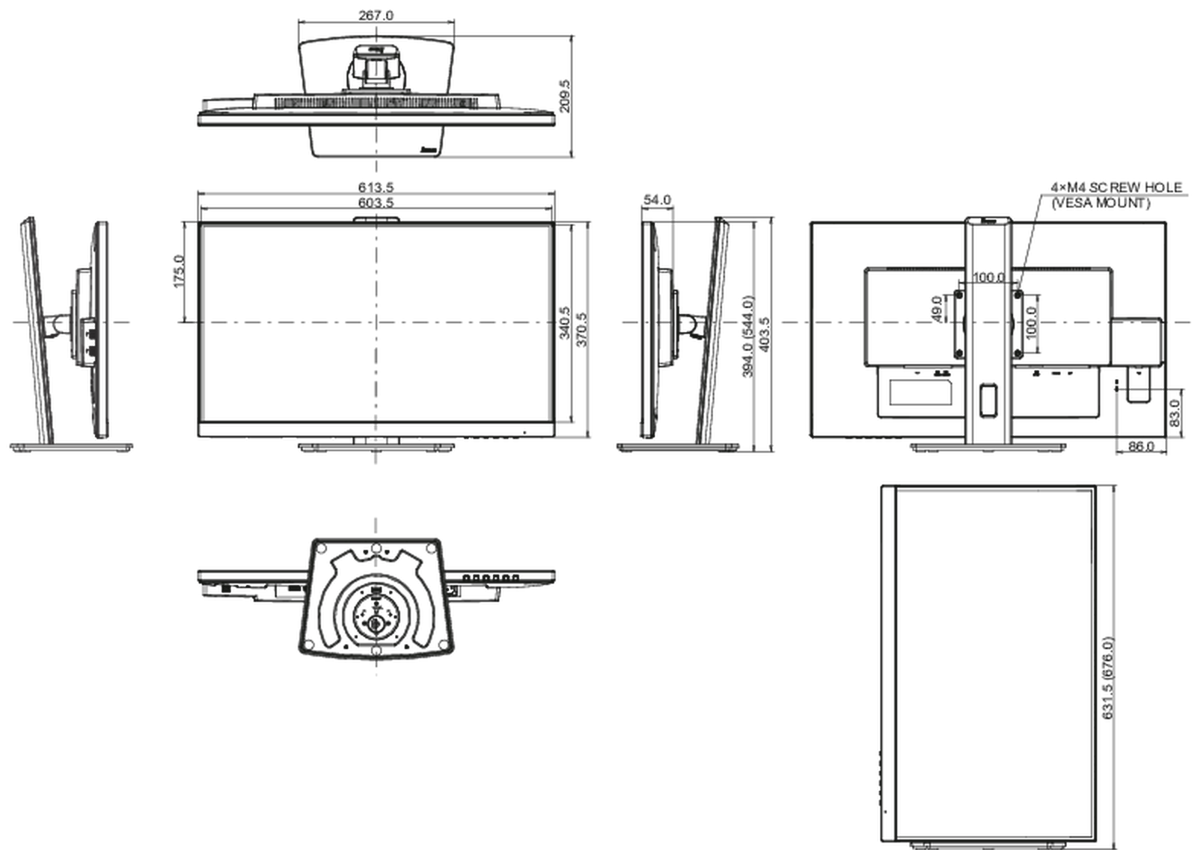

04 MECANIQUE

Réglages Position Image	hauteur, angle H, angle V, pivot (rotation des deux côtés)
RÉGULATION DE LA HAUTEUR	150mm
Rotation (fonction PIVOT)	90°
Angle de rotation	90°; 45° gauche; 45° droit
Angle d'inclinaison	23° en avant; 5° en arrière
Montage VESA	100 x 100mm

Système de gestion de passage des câbles oui

05 ACCESSOIRES INCLUS

Câbles	câble d'alimentation, USB, HDMI, DP
Autres	guide démarrage rapide, guide de sécurité

06 GESTION DE L'ÉNERGIE

Bloc d'alimentation	interne
Alimentation	AC 100 - 240V, 50/60Hz
Gestion d'alimentation	25W typique, 0.5W en veille, 0.3W éteint

08 DIMENSIONS / POIDS

Dimensions produit L x H x P	613.5 x 394 (544) x 209.5mm
Poids (sans boîte)	6.7kg
Code EAN	4948570121656

Toutes les marques nommées sur ce site sont des marques déposées. iiyama ne pourra être tenu responsable d'éventuelles erreurs ou omissions contenues sur ce site. Tous les écrans LCD iiyama sont conformes à la norme ISO-9241-307:2008 pour ce qui concerne les défauts de pixel.