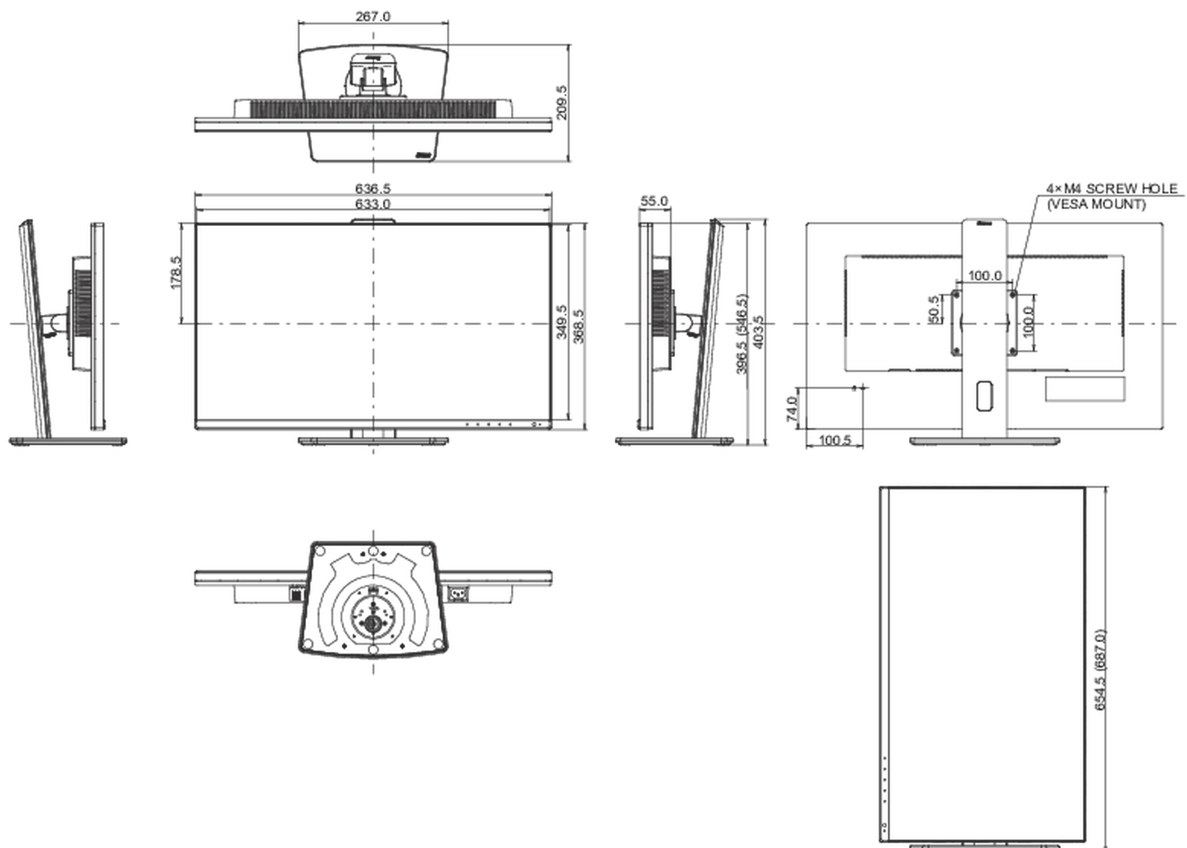

01 CARACTÉRISTIQUES DE L'ÉCRAN

Design	3 côtés sans bordure
Diagonale	28", 71cm
Matrice	dalle IPS Technologie LED, finition mate, opacité 25%
Résolution native	3840 x 2160 @60Hz (8.2 megapixel 4K UHD)
Le ratio d'aspect	16:9
Luminosité	300 cd/m ²
Contraste	1000:1
Contraste dynamique	80M:1
Temps de réponse (GTG)	3ms
Angle de vision	horizontal/vertical: 178°/178°, droit/gauche: 89°/89°, en avant/en arrière: 89°/89°
Couleurs supportées	1.07B (8bit+FRC) (sRGB: 100%; NTSC: 85%)
Fréquence horizontale	31 - 135kHz
Surface de travail H x L	620.93 x 341.28mm, 24.4 x 13.4"
Taille du pixel	0.16mm
Couleur	mate, noir

04 MECANIQUE

Réglages Position Image	hauteur, angle H, angle V, pivot (rotation des deux côtés)
RÉGULATION DE LA HAUTEUR	150mm
Rotation (fonction PIVOT)	90°
Angle de rotation	90°; 45 ° gauche; 45° droit
Angle d'inclinaison	23° en avant; 5° en arrière
Montage VESA	100 x 100mm
Système de gestion de passage des câbles	oui

08 DIMENSIONS / POIDS

Dimensions produit L x H x P	636.5 x 396.5 (546.5) x 209.5mm
Dimensions de la boîte L x H x P	723 x 436 x 163mm
Poids (sans boîte)	6.9kg
Poids (avec boîte)	8.9kg
Code EAN	4948570121519