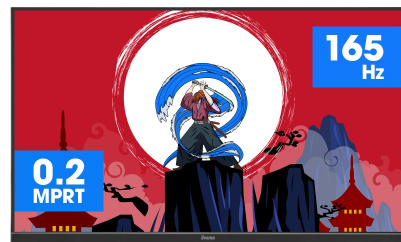

Plongez-vous dans le jeu avec le GCB3280QSU Red Eagle incurvé offrant un taux de rafraîchissement de 165Hz

La dalle VA incurvé 1500R avec un taux de rafraîchissement de 165Hz, un MPRT de 0.2ms et une résolution de 2560x1440 vous offre une expérience visuelle exceptionnelle et garantit une superbe qualité d'image. Le support réglable en hauteur vous permet d'ajuster facilement la position de l'écran et les paramètres d'écran facilitent la personnalisation des modes de jeu prédéfinis et personnalisés. En plus, la fonction Black Tuner vous permet de contrôler les scènes sombres pour vous assurer que les détails soient toujours clairement visibles.

DESIGN COURBÉ 1500R

Inspirée par la courbe de l'œil humain, la courbure de l'écran 1500R garantit une expérience de visionnement réaliste et confortable vous permettant de vous immerger vraiment dans le jeu.

165Hz & 0.2ms MPRT

Avec un taux de rafraîchissement de 165Hz et un temps de réponse MPRT de 0.2ms, la force est avec vous ! Prenez des décisions en une fraction de seconde et assurez-vous que l'image affichée à l'écran est toujours nette et fluide.

01 CARACTÉRISTIQUES DE L'ÉCRAN

Diagonale	31.5", 80cm
Matrice	VA LED, finition mate
Incurvé	1500R
Résolution native	2560 x 1440 @165Hz (3.7 megapixel WQHD, DisplayPort)
Le ratio d'aspect	16:9
Luminosité	350 cd/m ²
Contraste	3000:1
Contraste dynamique	80M:1
Temps de réponse (MPRT)	0.2ms
Angle de vision	horizontal/vertical: 178°/178°, droit/gauche: 89°/89°, en avant/en arrière: 89°/89°
Couleurs supportées	16.7mln
Fréquence horizontale	30 - 245kHz
Surface de travail H x L	697.3 x 392.3mm, 27.5 x 15.4"
Taille du pixel	0.272mm
Couleur	mate, noir