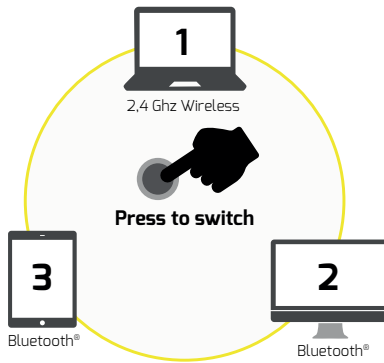

Professional Mouse

Integrated rechargeable battery up to 2 months autonomy
Pile intégrée rechargeable jusqu'à 2 mois d'autonomie

Switch mode: connect up to 3 devices
Dispositif de sélection : connecte jusqu'à 3 appareils

Double connectivity: Bluetooth® & Wireless USB-A and USB-C
Double connectivité : Bluetooth® & sans fil USB-A et USB-C

EN Bluetooth® + wireless & rechargeable mobility mouse

- Professional 2.4Ghz & Bluetooth® wireless mouse
- Integrated rechargeable battery up to 2 months autonomy
- Ultra-portable pocket size for easy transport
- Device switching mode allowing to connect and select up to 3 devices separately (1 via 2.4Ghz technology and 2 via Bluetooth®)
- Optical sensor adjustable speed 1000/1600/2400 DPI
- Silent clicks for peaceful work environment
- Ambidextrous design with 3 buttons and scroll wheel
- ON/OFF function, auto sleep mode and low battery indicator
- Plug & play setup

FR Souris mobile Bluetooth® + sans-fil et rechargeable

- Souris professionnelle sans-fil 2.4Ghz et Bluetooth®
- Batterie intégrée rechargeable autonomie jusqu'à 2 mois
- Format de poche ultra-portable facile à transporter
- Appairage et sélection jusqu'à 3 appareils séparément (1 via technologie 2.4Ghz et 2 via Bluetooth®)
- Capteur optique avec vitesse ajustable 1000/1600/2400 DPI
- Clics silencieux pour un environnement de travail paisible
- Design ambidextre avec 3 boutons et une molette de défilement
- Fonction ON/OFF, mode veille auto et indicateur de batterie faible
- Installation plug and play

TECHNICAL SPECIFICATIONS

PRODUCT NAME	MOUSE RECHARGEABLE BLUETOOTH COMBO PRO
REF - EAN	900707 - 3 56704 900707 2
SPECIFICATIONS	- USB-C & USB-A Connectivity 2.4Ghz wireless technology (20m range) & Bluetooth® technology (10m range) - Power: 1x 300mAh lithium battery - Battery autonomy: up to 2 months - Full charge duration: 1.30h - Characteristics: 3 buttons & scroll wheel - Ajustable speed: 1000, 1600, 2400 DPI optical sensor - Plug and play setup - Working voltage: 3.7 V - Working current: 3±0.5mA
CONTENTS	1 Bluetooth® + wireless & rechargeable mobility mouse 1 wireless USB receiver 1 USB-A to USB-C converter 1 USB charging cable 1 user manual
COMPATIBILITY	Windows, Mac OS & Android USB-A & USB-C connectivity
PRODUCT DIMENSIONS Width x Height x Depth	6,0 x 9,9 x 3,8 cm
PACKAGED DIMENSIONS Width x Height x Depth	12,8 x 15,4 x 5,0 cm
PRODUCT WEIGHT	71 gr
PACKAGED WEIGHT	84 gr
PCB	5
MATERIAL	ABS / PCBA
COUNTRY OF ORIGIN	China
WARRANTY	3 years warranty