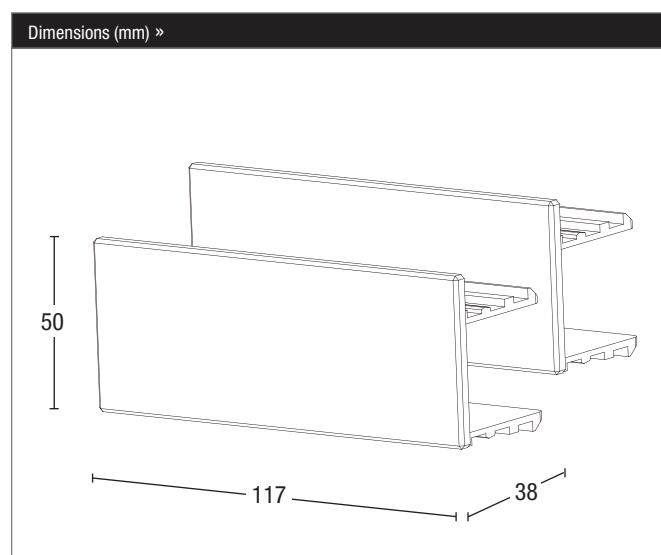

HDD SLOT COVER

pour les boîtiers Dark Base 700 | Silent Base 802/801/601

Couvercle de fente pour disque dur pour un intérieur soigné

Deux couvercles de fente pour disque dur pour dissimuler les ouvertures et pour la gestion des câbles.

Points forts »

- Positionnable sur différentes distances de décalage pour s'adapter aux multiples largeurs de câbles
- Compatible avec tous les boîtiers Dark Base 700 et Silent Base 802/801/601
- Garantie 3 ans
- Conception, design et contrôle qualité effectués par l'Allemagne

Information techniques »	
Dimensions du boîtier (L x H x P) en mm	117 x 38 x 50
Compatibilité avec les boîtiers be quiet!	Dark Base 700, Silent Base 802, Silent Base 802 Window, Silent Base 801, Silent Base 801 Window, Silent Base 601, Silent Base 601 Window