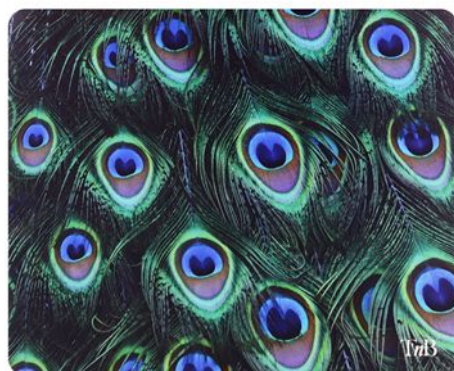

# BUNDLE TAPIS DE SOURIS ET SOURIS SANS FIL IMPER EXCLUSIV

DESIGN EXCLUSIF T'NB.

Bundle avec tapis de souris et souris sans fil à pile avec veille automatique et bouton ON/OFF.  
Design IMPER aux inspirations de voyages.  
Souris Plug&Play, elle se connecte automatiquement une fois le dongle USB branché à l'ordinateur.  
Design compact et moderne avec une prise en main agréable.  
Tapis de souris antidérapant avec design exclusif IMPER intégral.