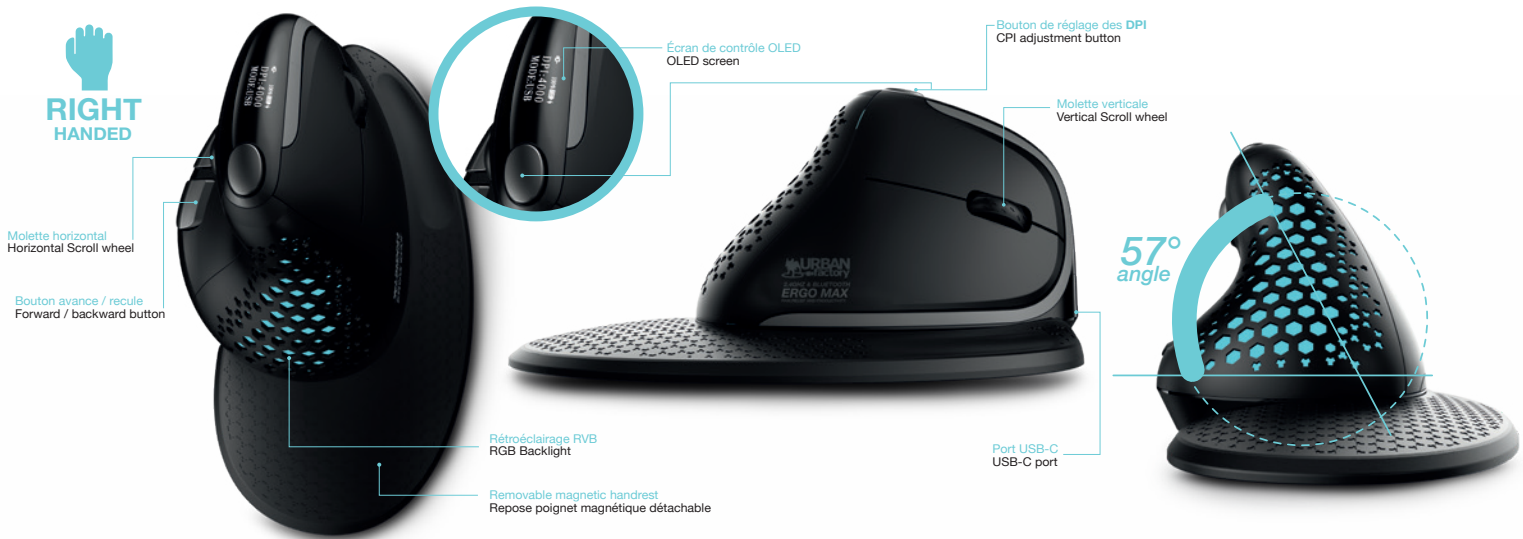

ERGO PRO MAX

Souris ergonomique Verticale combo sans fil 2.4Ghz et Bluetooth 5.0

COMBO 2.4GHZ & BLUETOOTH WIRELESS VERTICAL ERGONOMIC MOUSE

CONÇU POUR
MADE FOR

URBAN-FACTORY.COM

FOLLOW US
On

Souris ergonomique Verticale combo sans fil 2.4Ghz et Bluetooth 5.0

MAX

COMBO 2.4GHZ & BLUETOOTH WIRELESS VERTICAL ERGONOMIC MOUSE

Souris ergonomique verticale sans fil avec repose poignée amovible
Wireless ergonomic vertical mouse with removable handrest

Prise de recharge en USB-C
USB-C charging plug

Souris 7 boutons jusqu'à 4000dpi de résolution
7 buttons mouse up to 4000cpi resolution

FR

ERGO PRO max est une souris ergonomique verticale sans fil 2.4Ghz / Bluetooth 5.0 et filaire multi-appairable. L'ERGO PRO max a été conçue pour éviter les torsions du bras et du poignet et donc soulager l'utilisateur lors d'un usage prolongé de la souris. La résolution du capteur se règle de **800 à 4000 DPI** sur le dessus de la souris. C'est une souris à 7 boutons **rechargeable** grâce à son port USB-C et sa **batterie intégrée de 1.000mAh qui vous offrira jusqu'à 30 jours d'autonomie.** Elle se connecte soit en 2.4Ghz à l'aide d'un mini récepteur fourni soit en Bluetooth 5.0 afin d'assurer **une connexion sans fil.** Elle se connecte aussi en USB-A à l'aide du câble de charge fourni. Ses **clics silencieux** vous apporteront un confort de travail optimal, de même que son **écran OLED de contrôle** et sa **molette à défilement horizontale.**