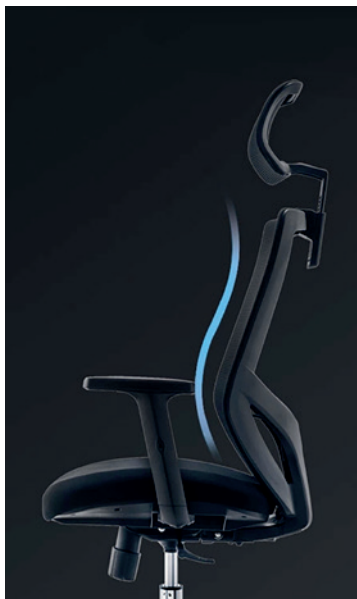

### FR ERGO FAUTEUIL ERGONOMIQUE.

La particularité de ce fauteuil réside dans son dossier : il est en tissu respirant et dispose d'une forme incurvée, une caractéristique essentielle qui fait toute la différence d'un point de vue ergonomique. Grâce à cela, votre dos bénéficiera d'un soutien optimal et votre posture corporelle sera optimisée.

Son appui-tête en maille est réglable en hauteur. C'est le complément idéal pour protéger les cervicales, ce qui est fondamental pour les utilisations en continu.

The chair has an advanced tilt mechanism adjustable from 90° to 135° and a rocking system. This makes it possible to tilt the chair and leave it in the position that best suits your needs. The handling of the chair is simple and intuitive.

Its mesh headrest is adjustable in height. It is the ideal supplement to protect the cervicals, which is essential for continuous use.