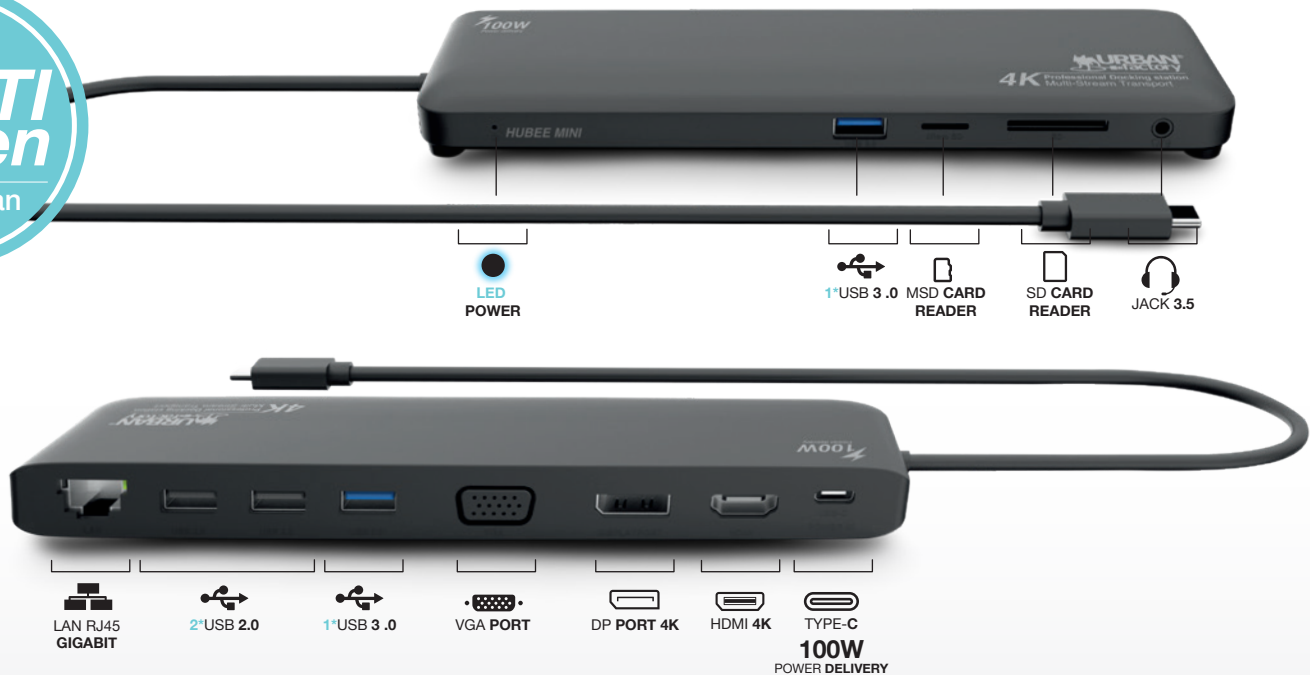

Fonctionnement du Multi-écran MULTI-SCREEN SETUP

X1			X2			X3		
DISPLAY PORT	HDMI PORT	VGA PORT	DISPLAY PORT + HDMI PORT	HDMI PORT + VGA PORT	DISPLAY PORT + VGA PORT	DISPLAY PORT + HDMI PORT + VGA PORT	DISPLAY PORT + HDMI PORT + VGA PORT	DISPLAY PORT + HDMI PORT + VGA PORT
Resolution (HBR2) 3840*2160 (30Hz) 4K	Resolution (HBR2) 3840*2160 (30Hz) 4K	Resolution (HBR2) 2048*1152 (60Hz) 2K	Resolution (HBR2) 2048*1152 (60Hz) 2K	Resolution (HBR2) 2048*1152 (60Hz) 2K	Resolution (HBR2) 2048*1152 (60Hz) 2K	Resolution (HBR2) 1660*900 (60Hz) 900P	Resolution (HBR2) 1660*900 (60Hz) 900P	Resolution (HBR2) 1660*900 (60Hz) 900P
Resolution (HBR3) 3840*2160 (30Hz) 4K	Resolution (HBR3) 3840*2160 (30Hz) 4K	Resolution (HBR3) 2048*1152 (60Hz) 2K	Resolution (HBR3) 2048*1152 (60Hz) 2K	Resolution (HBR3) 2048*1152 (60Hz) 2K	Resolution (HBR3) 2048*1152 (60Hz) 2K	Resolution (HBR3) 1920*1080 (60Hz) FHD	Resolution (HBR3) 1920*1080 (60Hz) FHD	Resolution (HBR3) 1920*1080 (60Hz) FHD

Spécifications techniques TECHNICAL FEATURES

FR

1. Compatible avec un ordinateur USB 3.1 Gen 2 de type C. (DP ALT MODE)
2. Prise en charge du port d'alimentation USB-C PD3.0 pour Upstream
   Charge de l'alimentation du portable jusqu'à 100 W.
3. Prise en charge des ports DP V1.2x / Prise en charge des ports HDMI V1.4x.
4. Prise en charge de l'affichage simple, DP ou HDMI jusqu'à 3840 * 2160p
   VGA jusqu'à 2048 * 1152p.
5. Prise en charge du double affichage, jusqu'à 2048 * 1152p.
6. Prise en charge du triple affichage, jusqu'à 1920 * 1080p.
7. Port intégré Gigabit Ethernet RJ-45 (10/100 Ethernet).
8. Prise Jack 3.5mm à 4 pôles (sortie audio stéréo et une entrée microphone).
9. Lecteur de carte intégré SD V2.0 / SDHC jusqu'à 32 Go / SDXC jusqu'à 2 To.
10. 2 ports USB3.0 et 2 ports USB2.0 pour la connectivité des appareils.
11. Prise en charge des OS Windows 7/8/10 - Mac OSX 10/11 - Linux.

EN

1. Compatible with Type-C USB 3.1 Gen 2 full specification Computer.
2. USB-C power port support PD3.0 for Upstream
   Power charging to Notebook up to 100W.
3. Display Port support V1.2x / HDMI port support V1.4x.
4. Support Single display, DP or HDMI up to 3840*2160 / VGA up to 2048*1152.
5. Support Dual display, up to 2048*1152.
6. Support Triple display, up to 1920*1080.
7. Build in Gigabit Ethernet network RJ-45 (10/100 Ethernet).
8. Build in 4-Pole phone Jack for stereo audio out and microphone in.
9. Build in Combo Card Reader support SD V2.0
   SDHC up to 32GB / SDXC up to 2TB.
10. 2 USB3.0 ports and 2 USB2.0 ports for devices connectivity.
11. Support OS Windows 7 / 8 / 10 - Mac OSX 10 / 11 - Linux or the latest version.