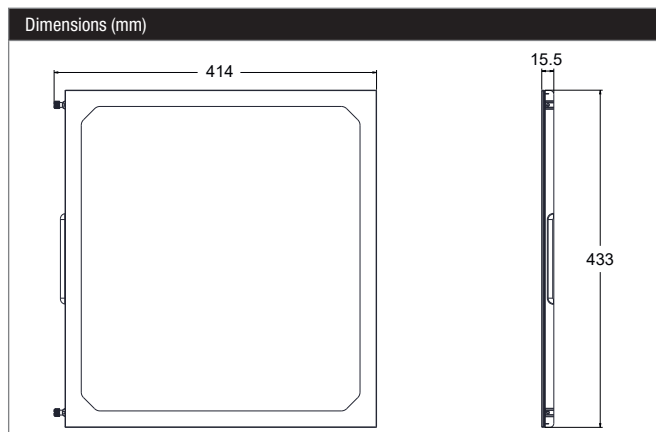

# WINDOW SIDE PANEL

for Pure Base 501 cases

## Panneau latéral en verre pour tous les boîtiers PC de la série Pure Base 501

Le Window Side Panel, panneau latéral en verre, s'harmonise parfaitement avec tous les boîtiers Pure Base 501, offrant une vue imprenable sur les composants de votre système.

### Points forts

- Grande durabilité grâce au verre trempé
- Élégance et design épuré
- Garantie constructeur de 3 ans
- Conception, design et contrôle qualité effectués en Allemagne

Informations techniques	
Couleur	black
Réf. de l'article	BGA14
Code EAN	4260052192467
Dimensions (H x L x P en mm)	414 x 15.5 x 433
Compatibilité avec les boîtiers be quiet!	Pure Base 501 series