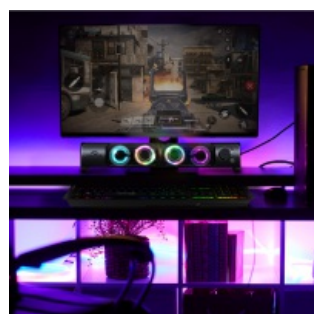

SOUNDPHONIC 6W RMS offre un son clair et une forme compact. Idéale pour les petits espaces, transformez les enceintes en une magnifique barre de son design avec son rétroéclairage RGB rainbow.

- 2 en 1 : Speaker ou barre de son
- Puissance total : 6 Watts RMS (2*3W)
- Rétro-éclairage LED RGB Rainbow
- Commande : On/Off + Contrôle du volume.
- Sorties : Jack 3.5 mm Audio et Micro, USB 5V pour l'alimentation
- Entrées : Casque Jack 3.5 mm Audio et Micro

Réf.: SP-U900B

CARACTÉRISTIQUES

SOUNDPHONIC

Système	2.0 Modulable Speaker 2.0 ou Barre de son Rétro-éclairage RGB Rainbow
Puissance totale	6W RMS
Réponse en fréquence	60Hz-20KHz

SATELLITES

Diamètre des haut-parleurs	5 cm
Puissance totale / Satellite	3W
Impédance	30 Ω
Nombre de satellite	x2 Transformable en barre de son Enceintes (H*P) : 18,5 x 5,8 x 7,5 cm Soundbar (H*P) : 7,2 x 37 x 7,5 cm