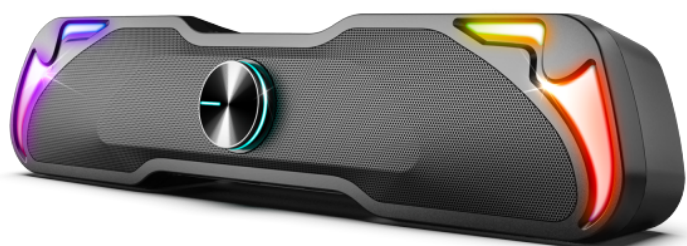

# SOUNDPHONIC RGB 6W RMS BLUETOOTH

**Prix de vente conseillé :**

22,90 € TTC

**SOUNDPHONIC 6W RMS :** Plongez au cœur d'une expérience sonore ultime avec la barre de son ADVANCE Soundphonic. Branchez-la simplement à votre ordinateur pour profiter d'une expérience sonore riche et immersive, propulsée par une puissance totale de 6W RMS (2 x 3W). Connectez-la également à votre smartphone en toute simplicité grâce à la technologie Bluetooth, offrant une liberté sans fil pour une expérience audio sans limites.

**COMMANDE TACTILE :** Dotée d'une commande tactile intuitive, la barre de son SoundPhonic vous permet de choisir aisément entre les sources audio, que ce soit via Bluetooth ou le port auxiliaire Jack 3.5 mm. Elle offre une reproduction sonore fidèle et équilibrée, vous assurant une qualité audio exceptionnelle.

**ESTHETIQUE & FONCTIONNALITÉ :** Ajustez le volume à la perfection avec son bouton volume pour une personnalisation optimale de votre expérience musicale. Profitez également du rétro-éclairage proposant 7 couleurs défilantes successivement : Rouge, Jaune, Vert, Turquoise, Bleu, Violet, Blanc, ajoutant une touche visuelle dynamique à votre espace. Le design élégant de la barre de son, avec sa grille en métal, marie harmonieusement esthétique et fonctionnalité.

**DIMENSIONS COMPACTES :** Alimentée par un câble USB (5V-1A), elle est compatible avec PC/MAC et les appareils Bluetooth, offrant une polyvalence totale pour répondre à vos besoins audio. Avec ses dimensions compactes, la barre de son se glissera aisément sous votre écran, tout en délivrant un son puissant et cristallin. Vivez une expérience audio exceptionnelle et redéfinissez votre manière d'apprécier la musique avec SoundPhonic.