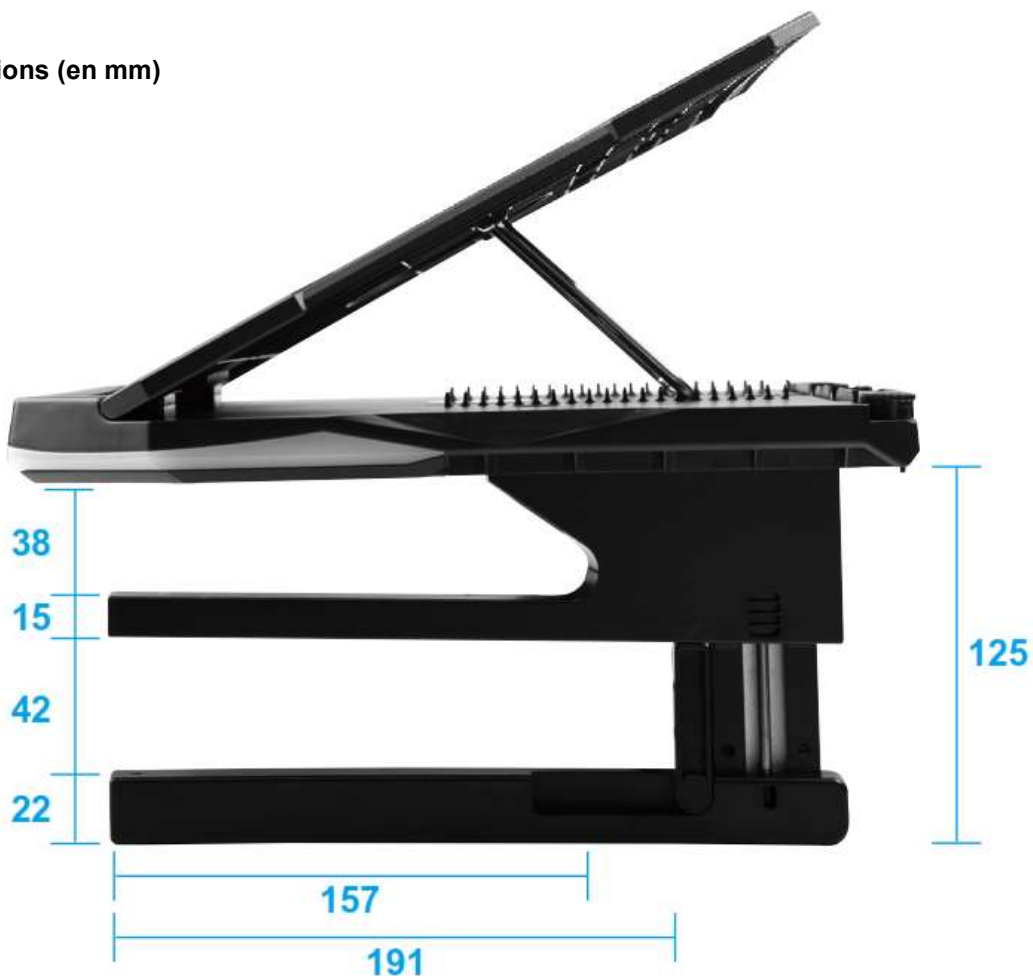

Doté d'un espace de rangement supplémentaire sous le support, le RT STAND offre suffisamment de place pour les claviers, les consoles de jeux, ou encore un deuxième PC portable. La plateforme surélevée vous apporte un angle de vision confortable, tout en contribuant à réduire la fatigue des épaules, des yeux et du cou.

Animé par 6 effets RGB, le RT STAND vous permet de positionner astucieusement jusqu'à 3 périphériques comme votre smartphone ou votre tablette pour les avoir toujours à portée de main. Le RT STAND est l'accessoire parfait pour un environnement de travail compact et efficace.

Rotation à 360°

20 degrés d'inclinaison possibles

3 ajustements possibles en hauteur

Positionnez jusqu'à 3 périphériques mobiles !

Boutons de réglage et de stabilisation du support

Espace supplémentaire en bas

6 effets d'éclairage RGB intégrés

Dimensions (en mm)

Spécifications techniques

Modèle	ELS001
Coloris	Noir
Poids	1,35 kg
Matériaux	Métal, plastique
Poids maximum supporté	10 kgs

Données logistiques

Code EAN	4713157726308
Dimensions emballage unitaire	317x315x39 mm
Poids brut	1.38 kg
Dimensions carton	420x330x355 mm
Colisage	10 pièces
Poids brut/carton	16,3 kgs