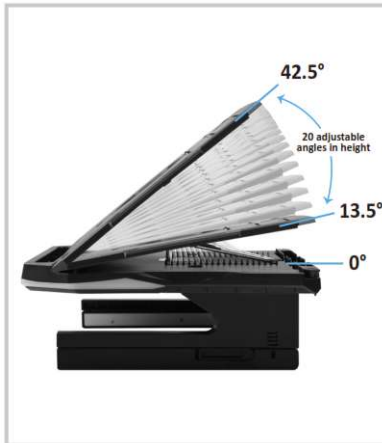

20 degrés d'inclinaison possibles