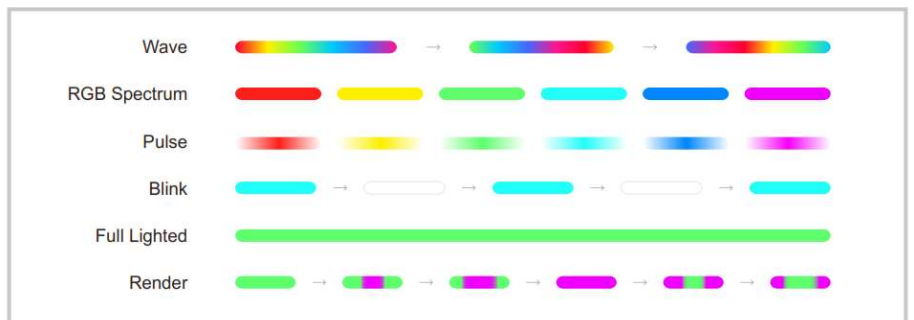

6 effets d'éclairage RGB intégrés

Dimensions (en mm)

Spécifications techniques

Modèle	ELS001
Coloris	Noir
Poids	1,35 kg
Matériaux	Métal, plastique
Poids maximum supporté	10 kgs

Données logistiques

Code EAN	4713157726308
Dimensions emballage unitaire	317x315x39 mm
Poids brut	1.38 kg
Dimensions carton	420x330x355 mm
Colisage	10 pièces
Poids brut/carton	16,3 kgs