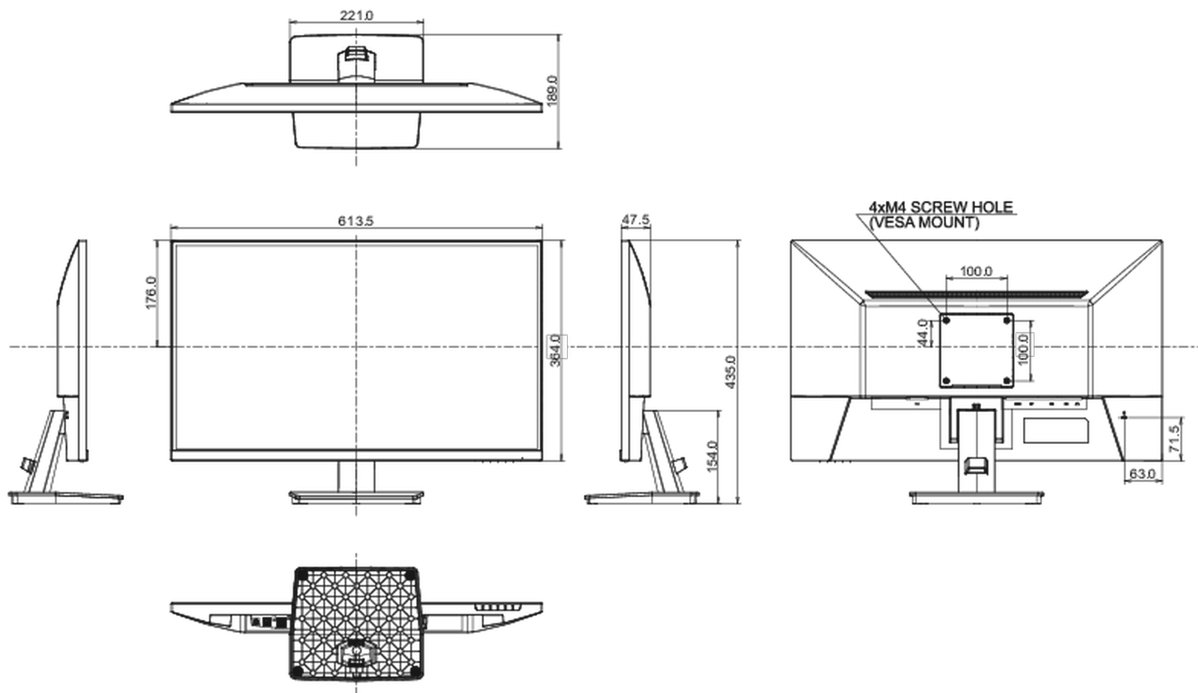

01 CARACTÉRISTIQUES DE L'ÉCRAN

Design	3 côtés sans bordure
Diagonale	27", 68.5cm
Matrice	dalle IPS Technologie LED, finition mate
Résolution native	2560 x 1440 @100Hz (3.7 megapixel WQHD)
Le ratio d'aspect	16:9
Luminosité	250 cd/m ²
Contraste	1300:1
Contraste dynamique	80M:1
Temps de réponse (MPRT)	1ms
Angle de vision	horizontal/vertical: 178°/178°, droit/gauche: 89°/89°, en avant/en arrière: 89°/89°
Couleurs supportées	16.7mln (sRGB: 96%; NTSC: 72%)
Fréquence horizontale	30 - 151kHz
Surface de travail H x L	596.7 x 335.7mm, 23.5 x 12.2"
Taille du pixel	0.233mm
Couleur	mate, noir

04 MECANIQUE

Réglages Position Image	angle V
Angle d'inclinaison	22° en avant; 4° en arrière
Montage VESA	100 x 100mm
Système de gestion de passage des câbles	oui

05 ACCESSOIRES INCLUS

Câbles	câble d'alimentation, USB, HDMI, DP
Autres	guide démarrage rapide, guide de sécurité

08 DIMENSIONS / POIDS

Dimensions produit L x H x P	613.5 x 435 x 189mm
Dimensions de la boîte L x H x P	688 x 465 x 125mm
Poids (sans boîte)	4.2kg
Poids (avec boîte)	5.7kg
Code EAN	4948570123070

contenues sur ce site. Tous les écrans LCD iiyama sont conformes à la norme ISO-9241-307:2008 pour ce qui concerne les défauts de pixel.