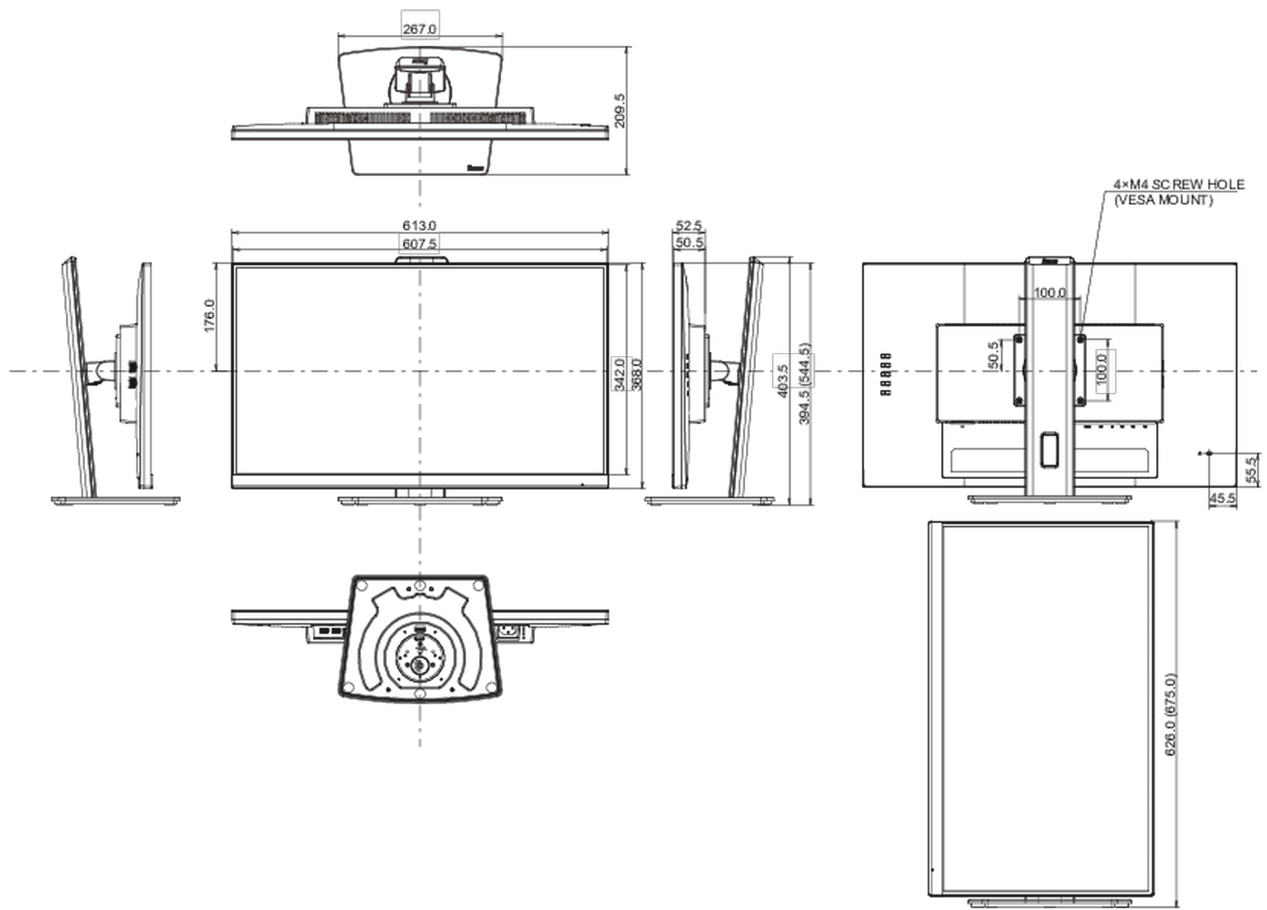

Design	3 côtés sans bordure
Diagonale	27", 68.5cm
Matrice	IPS LED, finition mate
Résolution native	2560 x 1440 @100Hz (3.7 megapixel WQHD)
Le ratio d'aspect	16:9
Luminosité	250 cd/m ²
Contraste	1300:1
Contraste dynamique	80M:1
Temps de réponse (MPRT)	0.4ms
Angle de vision	horizontal/vertical: 178°/178°, droit/gauche: 89°/89°, en avant/en arrière: 89°/89°
Couleurs supportées	16.7mln (sRGB: 99%, NTSC 72%)
Fréquence horizontale	30 - 147kHz
Surface de travail H x L	596.7 x 335.7mm, 23.5 x 13.2"
Taille du pixel	0.233mm
Couleur	mate, blanc

04 MECANIQUE

Réglages Position Image	hauteur, angle H, angle V, pivot (rotation des deux côtés)
RÉGULATION DE LA HAUTEUR	150mm
Rotation (fonction PIVOT)	90°
Angle de rotation	90°; 45° gauche; 45° droit

Angle d'inclinaison	22° en avant; 5° en arrière
Montage VESA	100 x 100mm
Système de gestion de passage des câbles	oui

05 ACCESSOIRES INCLUS

Câbles	câble d'alimentation, USB, HDMI, DP
Autres	guide démarrage rapide, guide de sécurité

08 DIMENSIONS / POIDS

Dimensions produit L x H x P	613.5 x 394 (544.5) x 209.5mm
Dimensions de la boîte L x H x P	690 x 455 x 168mm
Poids (sans boîte)	6.1kg
Poids (avec boîte)	7.9kg
Code EAN	4948570123384