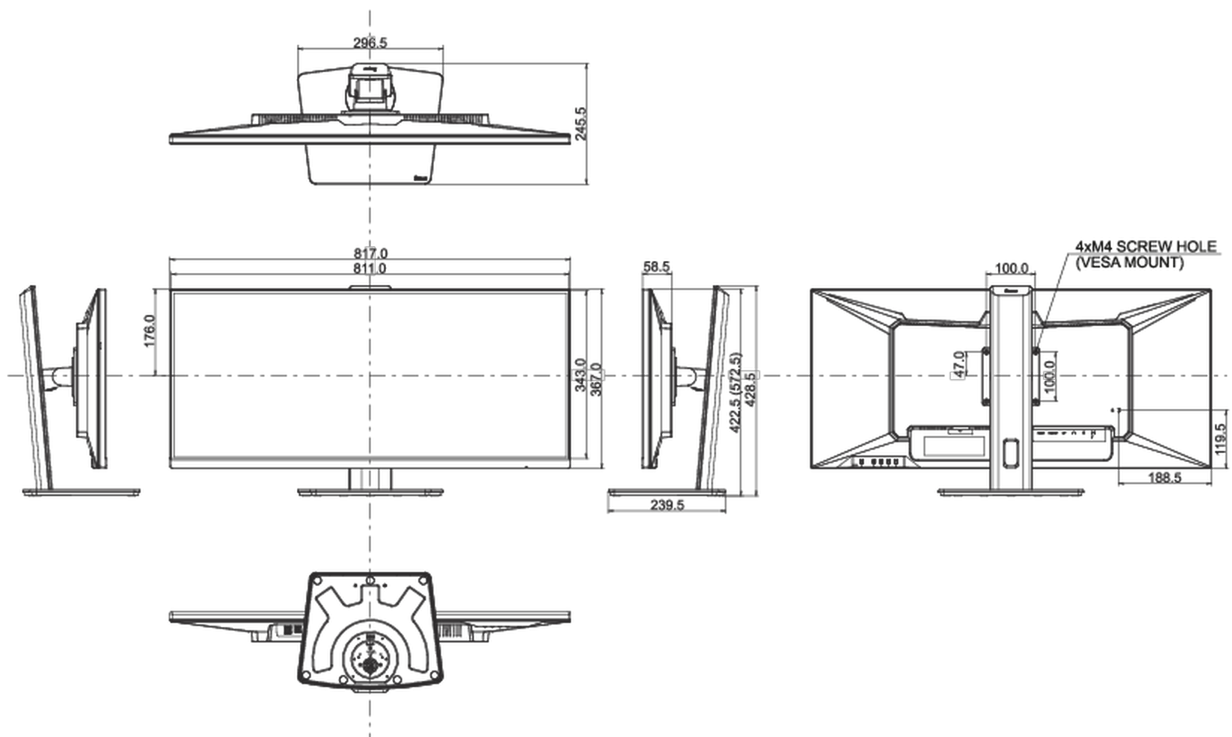

Système de gestion de passage des câbles

oui

05 ACCESSOIRES INCLUS

Câbles

câble d'alimentation, USB, HDMI, DP

Autres

guide démarrage rapide, guide de sécurité

06 GESTION DE L'ÉNERGIE

Bloc d'alimentation

interne

Alimentation

AC 100 - 240V, 50/60Hz

Gestion d'alimentation

43W typique, 0.5W en veille, 0.5W éteint

07 NORMES

Certifications

CE, TÜV-Bauart, EAC, VCCI-B, PSE, RoHS support, ErP, WEEE, REACH, UKCA

Classe d'efficacité énergétique (Regulation (EU) 2017/1369)

F

REACH SVHC

au dessus de 0.1% de plomb

08 DIMENSIONS / POIDS

Dimensions produit L x H x P

817 x 422.5 (572.5) x 245.5mm

Dimensions de la boîte L x H x P

900 x 188 x 456mm

Poids (sans boîte)

9.4kg

Poids (avec boîte)

12.4kg

Code EAN

4948570121359