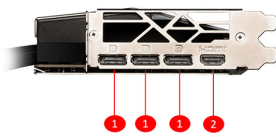

SPECIFICATIONS

Bloc d'alimentation recommandé 1000W (Min. 850W)

CONNECTIONS

1. DisplayPort
2. HDMI™

FEATURES

Zero Froz

Zero Froz is the calm before the storm, keeping fans still and maintaining silence until cooling is needed.

Superior Cooling

The GPU is kept cool by closed loop liquid cooler while the memory and VRM's are cooled by a radial fan.

Ventilateurs Torx 5.0

Les pales reliées entre elles par groupes de trois sur leur partie supérieure et le capot du ventilateur travaillent de concert pour stabiliser et maintenir la pression du flux d'air à un niveau élevé.

Micro-Fin Copper Base

A copper base with fine micro-fins immersed in the liquid stream effectively transfers heat away from the VRAM and GPU.

Aluminum Heat Radiator

Easy to install 240mm black aluminum radiator to reduce fan demand and dissipate heat efficiently.

Quick And Easy Installation

Upgrade to the power of liquid-cooled graphics in one minute or less.

Dual BIOS

La fonction Dual BIOS vous donne la possibilité de choisir de mettre l'accent sur les performances avec le mode GAMING ou plutôt sur le silence avec le mode SILENT.