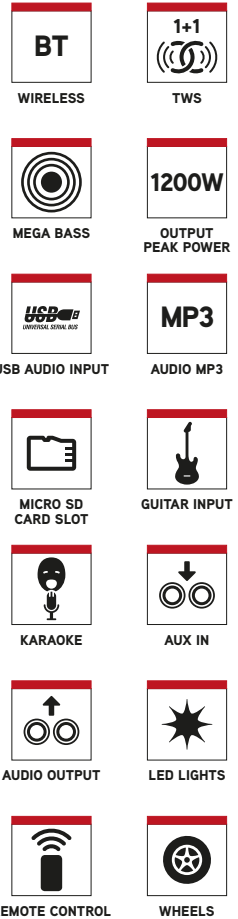

WILDDUB 3

15" DOUBLE WOOFER SPEAKER

EMBALLAGE : 8435430620139

PVP: 399 €

DESCRIPTION

- Équipement musical pour DJ complet compatible avec Bluetooth, puissance de 1200W et une excellente qualité de son.
- Facilement transportable grâce à ses roues.
- Équipé d'entrées audio Micro SD, USB, AUX IN et compatible avec la technologie Bluetooth true Wireless stéréo, qui vous permet de connecter sans fil 2 périphériques audio de la famille « WILDDUB ».
- Il possède également une sortie audio, qui vous permet de connecter plusieurs appareils en série via un câble.
- Transformez n'importe quel endroit en véritable boîte de nuit surprenez dans toutes vos fêtes.

SPÉCIFICATIONS TECHNIQUES

- 2 x 15" haut-parleur de graves
- 2 x 6" haut-parleurs des aigus
- Puissance de crête de sortie : 1200 W
- Fonction méga basses
- Compatible avec Bluetooth
- TWS (True Wireless Stereo)
- USB / Micro SD / entrées AUX
- Sortie Audio
- Entrée Microphone
- Entrée Guitare
- Écran LED
- Lumières LED
- RMS : 120 W
- Tension d'entrée : AC100V-240V 50/60Hz
- Bande de fréquence : 20Hz-20kHz

CONTENU DE L'EMBALLAGE

- WILDDUB 3
- Télécommande (batteries non incluses)
- Câble d'alimentation CA
- Câble audio
- Manuel de l'utilisateur
- Carte de garantie de 3 ans

INFORMATIONS POUR LE TRANSPORT

Dimensions (mm)
et poids (kg)