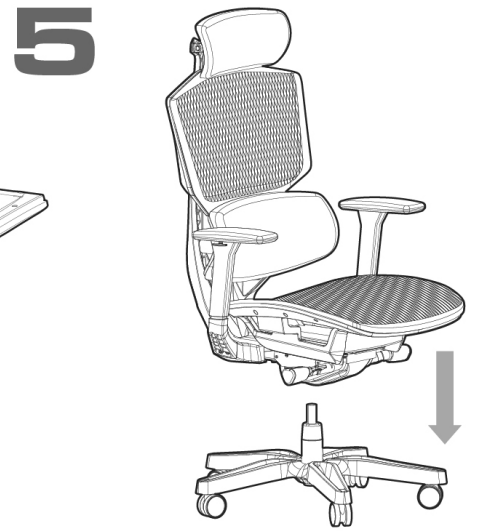

ASSEMBLING INSTRUCTION

GLOBAL WARRANTY POLICY

WARRANTY PERIODS OF COUGAR GAMING DEVICES

Product : COUGAR ARGO ONE GAMING CHAIR

Warranty : 1 Year

These rights may vary.

WARRANTY AGREEMENT

DISCLAIMERS

LEGAL NOTICES

MANUFACTURER CONTACT

Compucase Enterprise Co.,Ltd.
No. 225, Lane 54, An Ho Road Sec. 2 Tainan, Taiwan, R.O.C
Tel: +886-6-356-0606

ДАТА ИЗГОТОВЛЕНИЯ ПРОДУКЦИИ

Например, S/N: DAG02REV100001 означает, что товар был произведен в феврале 2017 года.

A	B	C	D	E	F	G	H	I	J
1	2	3	4	5	6	7	8	9	0

• Например, AG = 17 = 2017 год

WARNING

Maximum stationary weight capacity 150kg. Please do not place any body or object above 150kg on this chair.

www.cougargaming.com

facebook.com/cougargaming

youtube.com/user/COUGARGLOBAL