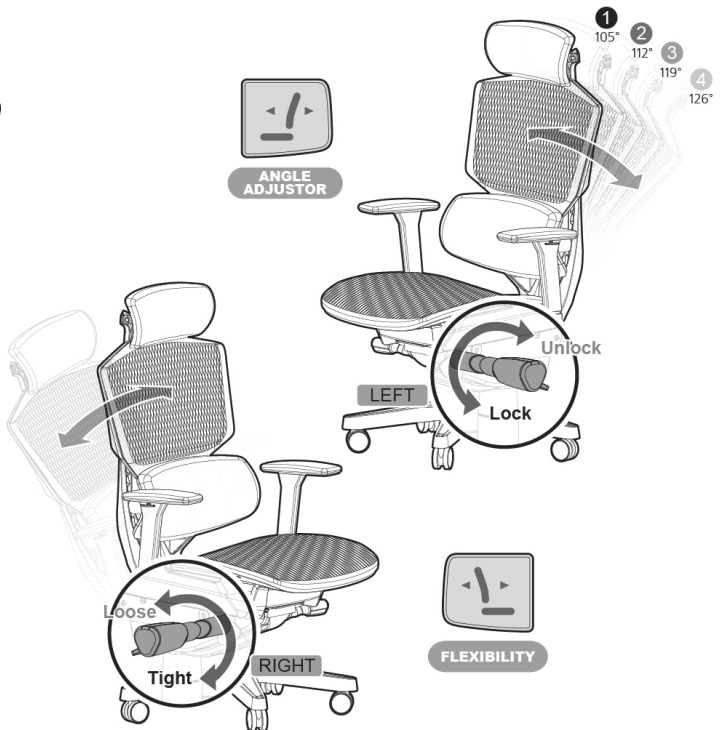

ARGO ONE

OUTSTANDING GAMING CHAIR FOR ERGONOMICS

ASSEMBLY DRAWING

ACCESSORY KIT

1	2	3
M6x12mm	M8x20mm	M6x50mm
x4	x4	x4
4	5	6
4mm	5mm	Please put on the included protective gloves before mounting the chair.
x1	x1	x1

FEATURES

ENGLISH

- Superior ergonomic design
- Highly breathable mesh cushion
- Sliding seat depth adjustable
- Headrest and armrest adjustable
- Supports up to 150kg

DEUTSCH

- Ausgezeichnetes ergonomisches Design
- Hochgradig atmungsaktives Netzpolster
- Sitztiefe verschiebbar
- Kopfstütze und Armlehne dreidimensional anpassbar
- Unterstützt bis zu 150 kg

ESPAÑOL

- La excelencia en el diseño ergonómico
- Cojín de malla altamente transpirable
- La profundidad del asiento deslizante es ajustable
- Reposacabezas y apoyabrazos ajustables
- Soporta hasta 150 kg

POLISH

- Wyjątkowe ergonomiczne wzornictwo
- Poduszka siatkowa o wysokiej oddychalności
- Siedzisko o regulowanym wysunięciu
- Regulowane w zagłębieniu i podłokietniki
- Nośność do 150 kg

ITALIA

- Design ergonomico superiore
- Cuscino in rete altamente traspirante
- Profondità del sedile scorrevole regolabile
- Poggiatesta e braccioli regolabili
- Supporta fino a 150 kg