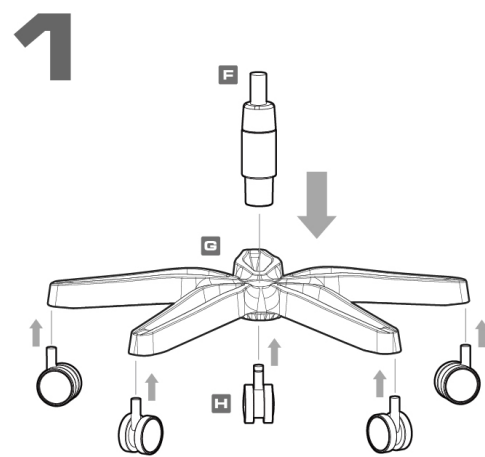

ASSEMBLING INSTRUCTION

GLOBAL WARRANTY POLICY

WARRANTY PERIODS OF COUGAR GAMING DEVICES

Product : COUGAR ARGO ONE GAMING CHAIR

Warranty : 1 Year

These rights may vary.

WARRANTY AGREEMENT

DISCLAIMERS

LEGAL NOTICES

MANUFACTURER CONTACT

Compucase Enterprise Co.,Ltd.
No. 225, Lane 54, An Ho Road Sec. 2 Tainan, Taiwan, R.O.C
Tel: +886-6-356-0606

ДАТА ИЗГОТОВЛЕНИЯ ПРОДУКЦИИ

Например, S/N: DAG02REV100001 означает, что товар был произведен в феврале 2017 года.

A	B	C	D	E	F	G	H	I	J
1	2	3	4	5	6	7	8	9	0

• Например, AG = 17 = 2017 год

WARNING

Maximum stationary weight capacity 150kg. Please do not place any body or object above 150kg on this chair.

www.cougargaming.com

facebook.com/cougargaming

youtube.com/user/COUGARGLOBAL