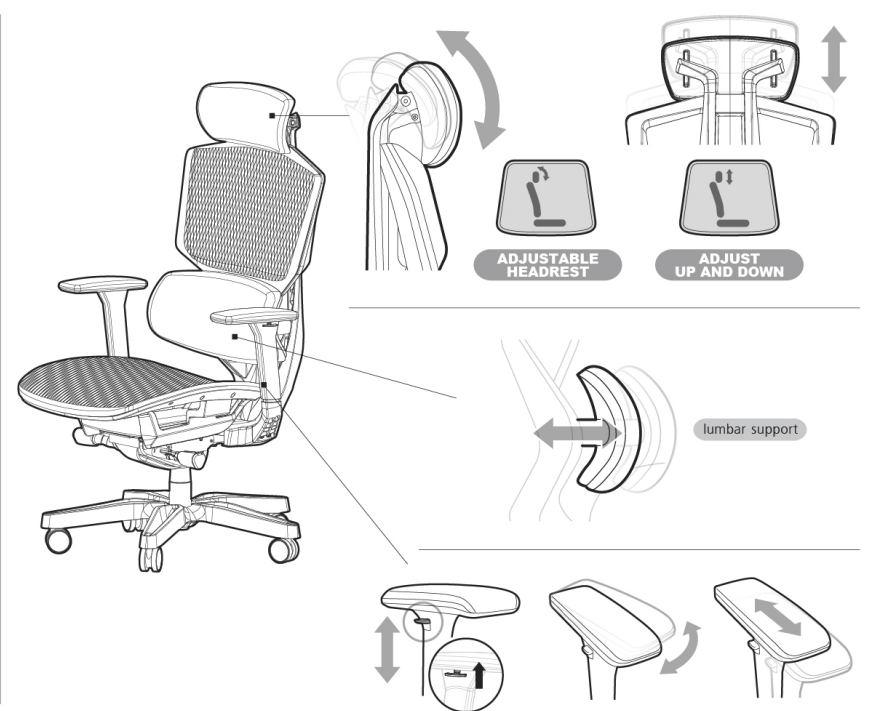

ARGO ONE

OUTSTANDING GAMING CHAIR FOR ERGONOMICS

ASSEMBLY DRAWING

ACCESSORY KIT

1	2	3
M6x12mm	M8x20mm	M6x50mm
x4	x4	x4
4	5	6
4mm	5mm	Please put on the included protective gloves before mounting the chair.
x1	x1	x1

FEATURES

ENGLISH

- Superior ergonomic design
- Highly breathable mesh cushion
- Sliding seat depth adjustable
- Headrest and armrest adjustable
- Supports up to 150kg

DEUTSCH

- Ausgezeichnetes ergonomisches Design
- Hochgradig atmungsaktives Netzpolster
- Sitztiefe verschiebbar
- Kopfstütze und Armlehne dreidimensional anpassbar
- Unterstützt bis zu 150 kg

ESPAÑOL

- La excelencia en el diseño ergonómico
- Cojín de malla altamente transpirable
- La profundidad del asiento deslizante es ajustable
- Reposacabezas y apoyabrazos ajustables
- Soporta hasta 150 kg

POLISH

- Wyjątkowe ergonomiczne wzornictwo
- Poduszka siatkowa o wysokiej oddychalności
- Siedzisko o regulowanym wysunięciu
- Regulowane w zagłębieniu i podłokietniki
- Nośność do 150 kg

ITALIA

- Design ergonomico superiore
- Cuscino in rete altamente traspirante
- Profondità del sedile scorrevole regolabile
- Poggiatesta e braccioli regolabili
- Supporta fino a 150 kg