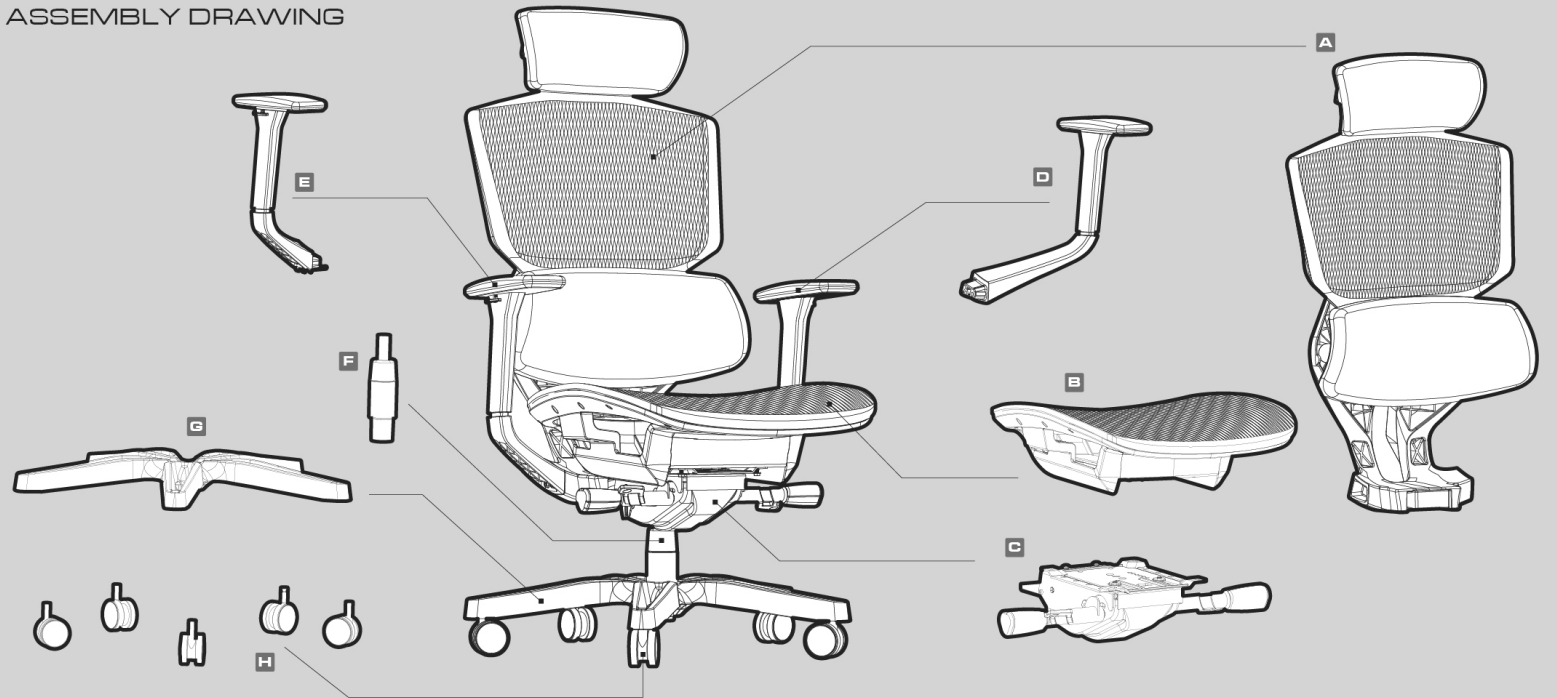

ARGO ONE

OUTSTANDING GAMING CHAIR FOR ERGONOMICS

ASSEMBLY DRAWING

ACCESSORY KIT

1	2	3
M6x12mm	M8x20mm	M6x50mm
x4	x4	x4
4	5	6
4mm	5mm	Please put on the included protective gloves before mounting the chair.
x1	x1	x1

FEATURES

ENGLISH

- Superior ergonomic design
- Highly breathable mesh cushion
- Sliding seat depth adjustable
- Headrest and armrest adjustable
- Supports up to 150kg

DEUTSCH

- Ausgezeichnetes ergonomisches Design
- Hochgradig atmungsaktives Netzpolster
- Sitztiefe verschiebbar
- Kopfstütze und Armlehne dreidimensional anpassbar
- Unterstützt bis zu 150 kg

ESPAÑOL

- La excelencia en el diseño ergonómico
- Cojín de malla altamente transpirable
- La profundidad del asiento deslizante es ajustable
- Reposacabezas y apoyabrazos ajustables
- Soporta hasta 150 kg

POLISH

- Wyjątkowe ergonomiczne wzornictwo
- Poduszka siatkowa o wysokiej oddychalności
- Siedzisko o regulowanym wysunięciu
- Regulowane w zagłębieniu i podłokietniki
- Nośność do 150 kg

ITALIA

- Design ergonomico superiore
- Cuscino in rete altamente traspirante
- Profondità del sedile scorrevole regolabile
- Poggiatesta e braccioli regolabili
- Supporta fino a 150 kg