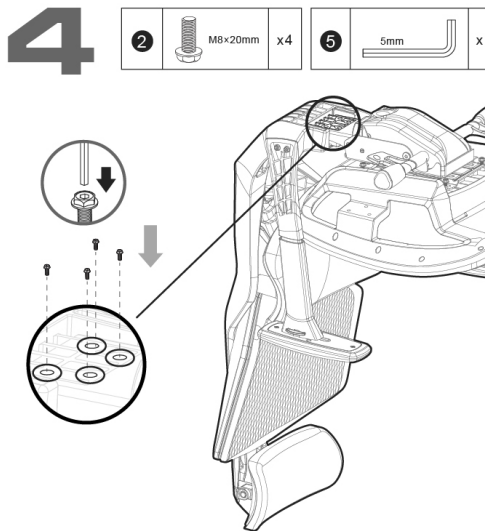

ASSEMBLING INSTRUCTION

GLOBAL WARRANTY POLICY

WARRANTY PERIODS OF COUGAR GAMING DEVICES

Product : COUGAR ARGO ONE GAMING CHAIR

Warranty : 1 Year

These rights may vary.

WARRANTY AGREEMENT

DISCLAIMERS

LEGAL NOTICES

MANUFACTURER CONTACT

Compucase Enterprise Co.,Ltd.
No. 225, Lane 54, An Ho Road Sec. 2 Tainan, Taiwan, R.O.C
Tel: +886-6-356-0606

ДАТА ИЗГОТОВЛЕНИЯ ПРОДУКЦИИ

Например, S/N: DAG02REV100001 означает, что товар был произведен в феврале 2017 года.

A	B	C	D	E	F	G	H	I	J
1	2	3	4	5	6	7	8	9	0

• Например, AG = 17 = 2017 год

WARNING

Maximum stationary weight capacity 150kg. Please do not place any body or object above 150kg on this chair.

www.cougargaming.com

facebook.com/cougargaming

youtube.com/user/COUGARGLOBAL