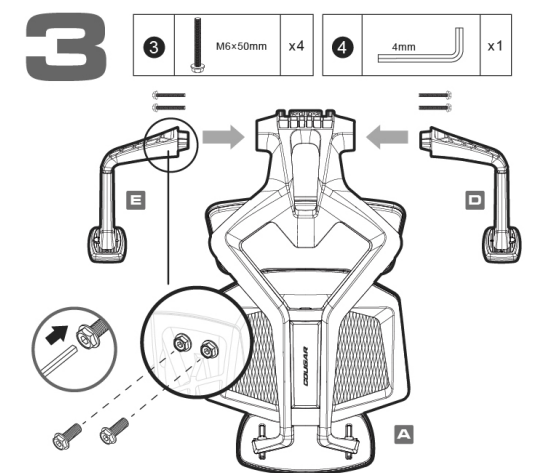

ASSEMBLING INSTRUCTION

GLOBAL WARRANTY POLICY

WARRANTY PERIODS OF COUGAR GAMING DEVICES

Product : COUGAR ARGO ONE GAMING CHAIR

Warranty : 1 Year

These rights may vary.

WARRANTY AGREEMENT

DISCLAIMERS

LEGAL NOTICES

MANUFACTURER CONTACT

Compucase Enterprise Co.,Ltd.
No. 225, Lane 54, An Ho Road Sec. 2 Tainan, Taiwan, R.O.C
Tel: +886-6-356-0606

ДАТА ИЗГОТОВЛЕНИЯ ПРОДУКЦИИ

Например, S/N: DAG02REV100001 означает, что товар был произведен в феврале 2017 года.

A	B	C	D	E	F	G	H	I	J
1	2	3	4	5	6	7	8	9	0

• Например, AG = 17 = 2017 год

WARNING

Maximum stationary weight capacity 150kg. Please do not place any body or object above 150kg on this chair.

www.cougargaming.com

facebook.com/cougargaming

youtube.com/user/COUGARGLOBAL