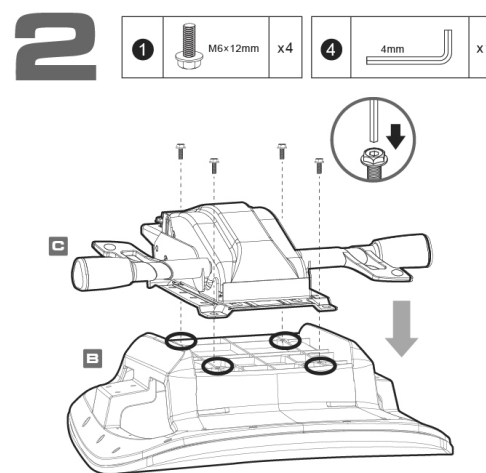

ASSEMBLING INSTRUCTION

GLOBAL WARRANTY POLICY

WARRANTY PERIODS OF COUGAR GAMING DEVICES

Product : COUGAR ARGO ONE GAMING CHAIR

Warranty : 1 Year

These rights may vary.

WARRANTY AGREEMENT

DISCLAIMERS

LEGAL NOTICES

MANUFACTURER CONTACT

Compucase Enterprise Co.,Ltd.
No. 225, Lane 54, An Ho Road Sec. 2 Tainan, Taiwan, R.O.C
Tel: +886-6-356-0606

ДАТА ИЗГОТОВЛЕНИЯ ПРОДУКЦИИ

Например, S/N: DAG02REV100001 означает, что товар был произведен в феврале 2017 года.

A	B	C	D	E	F	G	H	I	J
1	2	3	4	5	6	7	8	9	0

• Например, AG = 17 = 2017 год

WARNING

Maximum stationary weight capacity 150kg. Please do not place any body or object above 150kg on this chair.

www.cougargaming.com

facebook.com/cougargaming

youtube.com/user/COUGARGLOBAL