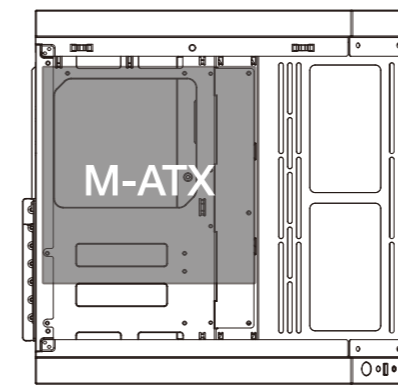

x 22

3.5" Drive Step Screw
3.5吋硬碟台階螺絲

x 12

Power Supply Screw
電源螺絲

x 8

3.5" Drive Step Screw
Rubber Washer
3.5吋硬碟台階螺絲防震墊圈

x 12

Motherboard Stand-off
主機板銅柱

x 5

Velcro
線材魔術貼

x 5

Motherboard Installation

Installation de la carte mère
Motherboard installieren
Instalación de la placa base
Instalação da placa principal
становка материнской платы
安裝主機板
マザーボードの取り付け

Case Features

- A** Top Panel
上蓋板
- B** Front Tempered Glass Panel
前側鋼化玻璃
- C** Corner Tempered Glass Panel
角落鋼化玻璃
- D** Left Tempered Glass Panel
左側鋼化玻璃
- E** Right Side Panel
右側板
- F** Power, Reset Button
電源, 重開機鈕
- G** USB 3.0 x1, HD Audio, Type C x1
- H** Bottom Panel
下底板