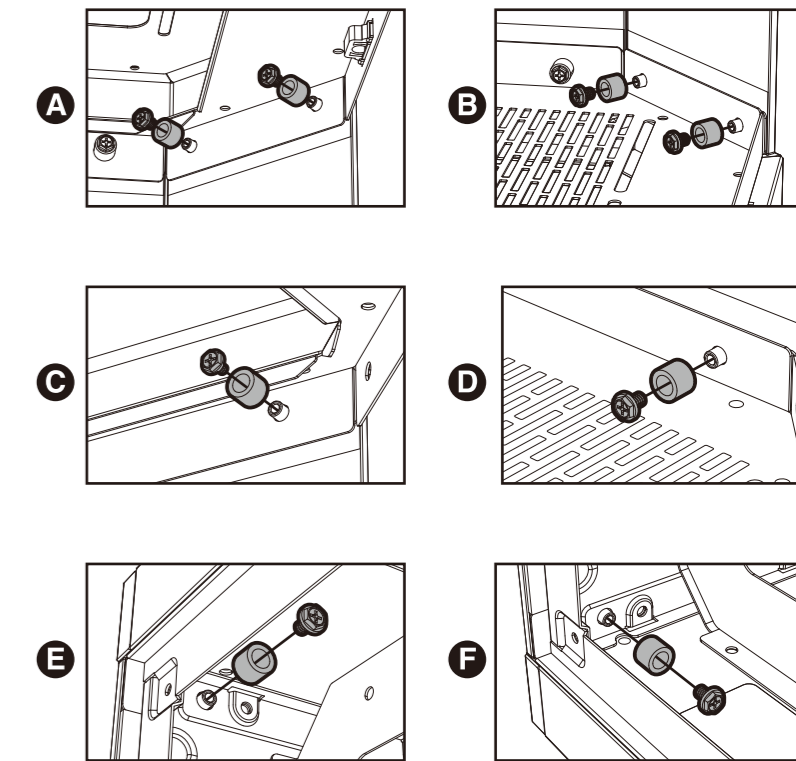

CUBI User Manual

Remove Side Panels

Dépose des panneaux
Blenden entfernen
Extraer los paneles
Remoção dos painéis
Снятие панелей
卸除側板
パネルの取り外し

Accessory Pack Contents

Motherboard Screw
& 2.5" Drive Screw
主機板螺絲 & 2.5吋硬碟螺絲

x 22

3.5" Drive Step Screw
3.5吋硬碟台階螺絲

x 12

Power Supply Screw
電源螺絲

x 8

3.5" Drive Step Screw
Rubber Washer
3.5吋硬碟台階螺絲防震墊圈

x 12

Motherboard Stand-off
主機板銅柱

x 5

Velcro
線材魔術貼

x 5

Motherboard Installation

Installation de la carte mère
Motherboard installieren
Instalación de la placa base
Instalação da placa principal
становка материнской платы
安裝主機板
マザーボードの取り付け