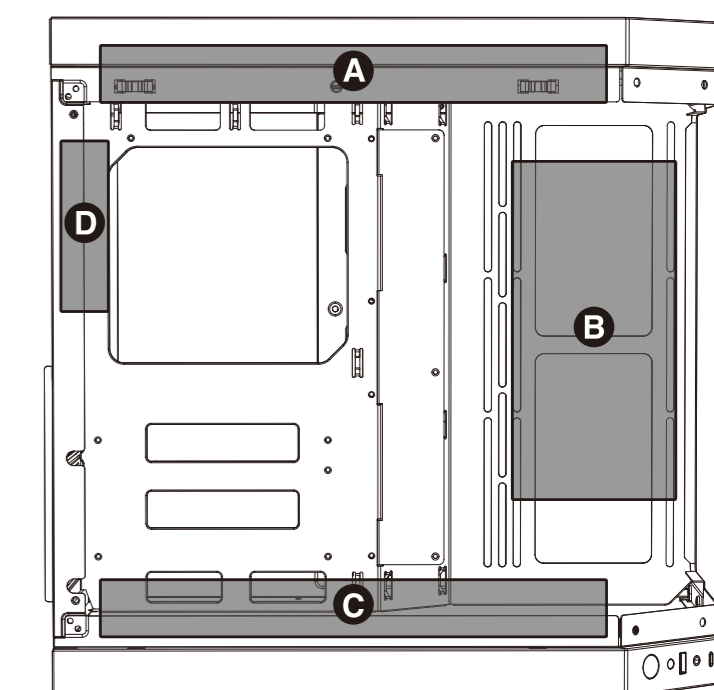

Rear Fan Installation

Installation du ventilateur
 Lüfter installieren
 Instalación del ventilador
 Instalação da ventoinha
 Установка вентилятора
 安裝風扇
 ファンの取り付け

120mm x1

Liquid Cooling Installation

Installation de refroidissement liquide
 Installation der Wasserkühlung
 Instalación de refrigeración líquida
 Instalação de refrigeração líquida
 Установка системы жидкостного охлаждения
 液冷散熱安裝
 水冷裝置的取り付け

A Top: 360

B MB Panel: 240
 (EATX MB Width ≤ 280mm)

C Bottom: 360

D Rear: 120

XIGMATEK is Registered Trademark of Xigmatek Co., LTD.
 © Copyright 2023-2027 All Rights Reserved

XIGMATEK Co., Ltd. Made in China