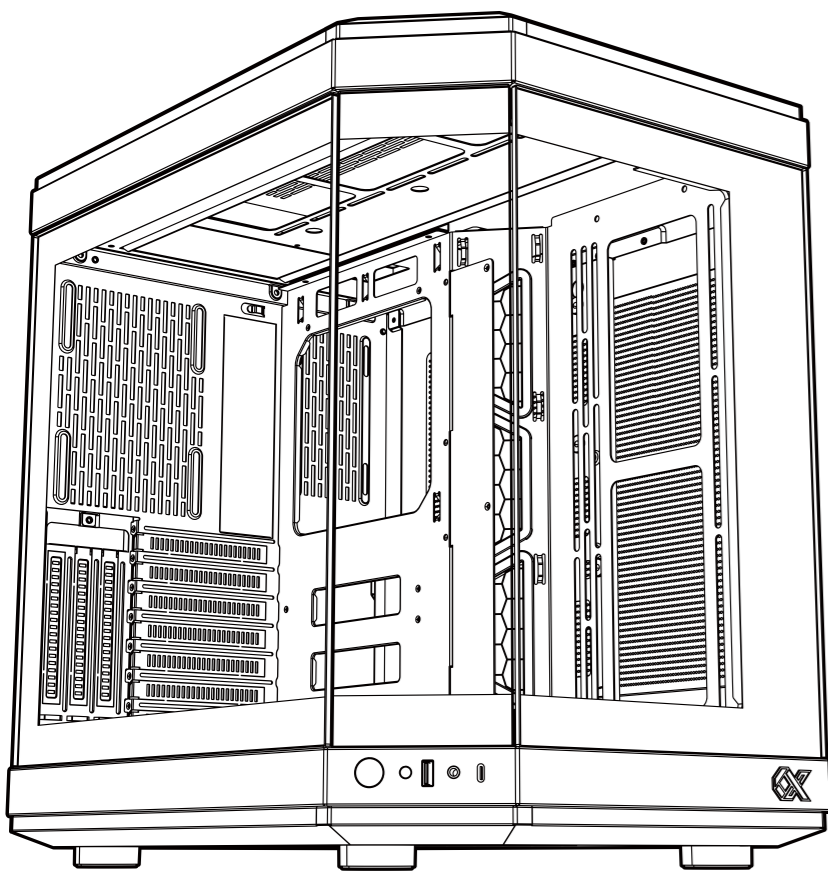

CUBI User Manual

Remove Side Panels

Dépose des panneaux
Blenden entfernen
Extraer los paneles
Remoção dos painéis
Снятие панелей
卸除側板
パネルの取り外し

Accessory Pack Contents

Motherboard Screw
& 2.5" Drive Screw
主機板螺絲 & 2.5吋硬碟螺絲

Case Features

- A** Top Panel
上蓋板
- B** Front Tempered Glass Panel
前側鋼化玻璃
- C** Corner Tempered Glass Panel
角落鋼化玻璃
- D** Left Tempered Glass Panel
左側鋼化玻璃
- E** Right Side Panel
右側板
- F** Power, Reset Button
電源, 重開機鈕
- G** USB 3.0 x1, HD Audio, Type C x1
- H** Bottom Panel
下底板