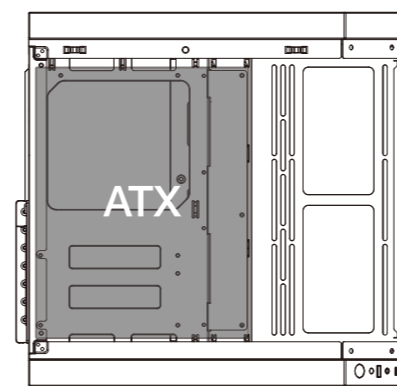

x 5

Velcro
線材魔術貼

x 5

Motherboard Installation

Installation de la carte mère
Motherboard installieren
Instalación de la placa base
Instalação da placa principal
становка материнской платы
安裝主機板
マザーボードの取り付け

Case Features

- A** Top Panel
上蓋板
- B** Front Tempered Glass Panel
前側鋼化玻璃
- C** Corner Tempered Glass Panel
角落鋼化玻璃
- D** Left Tempered Glass Panel
左側鋼化玻璃
- E** Right Side Panel
右側板
- F** Power, Reset Button
電源, 重開機鈕
- G** USB 3.0 x1, HD Audio, Type C x1
- H** Bottom Panel
下底板