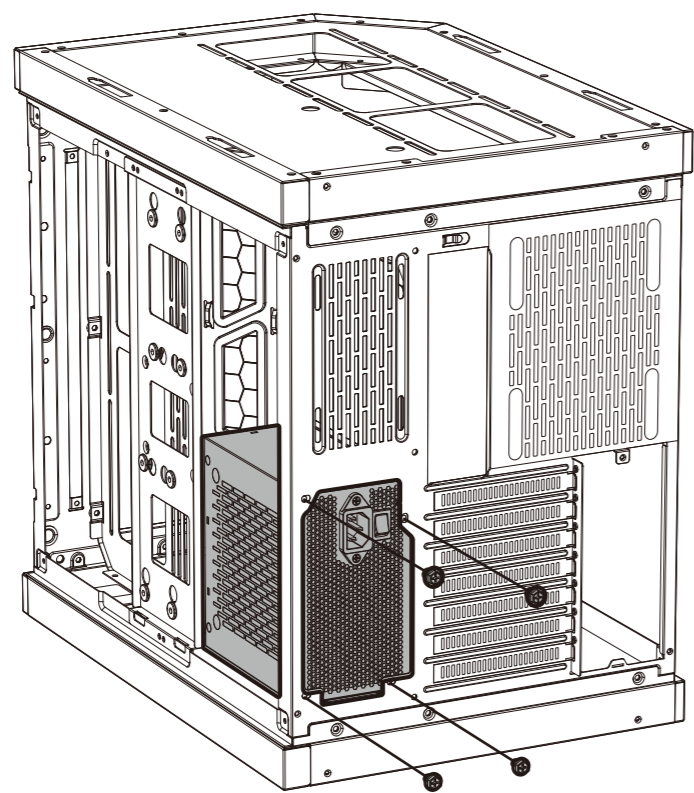

Case Features

- A** Top Panel
上蓋板
- B** Front Tempered Glass Panel
前側鋼化玻璃
- C** Corner Tempered Glass Panel
角落鋼化玻璃
- D** Left Tempered Glass Panel
左側鋼化玻璃
- E** Right Side Panel
右側板
- F** Power, Reset Button
電源, 重開機鈕
- G** USB 3.0 x1, HD Audio, Type C x1
- H** Bottom Panel
下底板

Vertical Graphics Card Installation

Power Supply Installation

Installation de l'alimentation électrique
 Installation des Netzteil
 Instalación de la fuente de alimentación
 Instalação da fonte de energia
 Установка источника питания
 電源供應器安裝
 電源裝置的取り付け