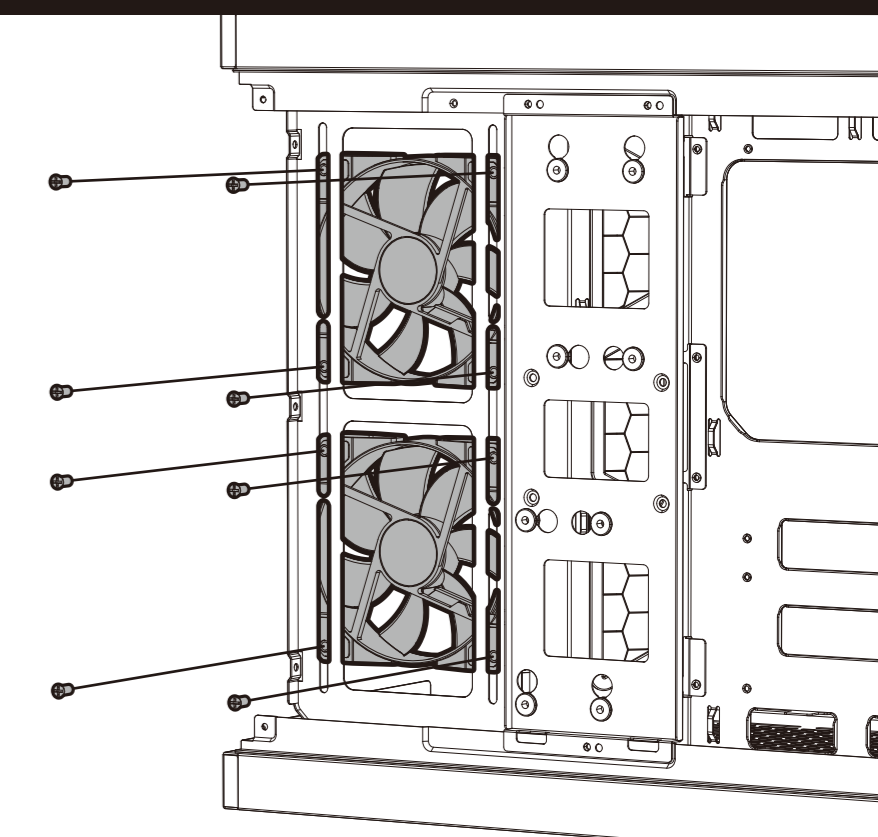

Top Fan Installation

Installation du ventilateur
 Lüfter installieren
 Instalación del ventilador
 Instalação da ventoinha
 Установка вентилятора
 安裝風扇
 ファンの取り付け

120mm x3

Bottom Fan Installation

Installation du ventilateur
 Lüfter installieren
 Instalación del ventilador
 Instalação da ventoinha
 Установка вентилятора
 安裝風扇
 ファンの取り付け

120mm x3

Motherboard Panel Fan Installation

Installation du ventilateur
 Lüfter installieren
 Instalación del ventilador
 Instalação da ventoinha
 Установка вентилятора
 安裝風扇
 ファンの取り付け

120mm x2 or 140mm x2