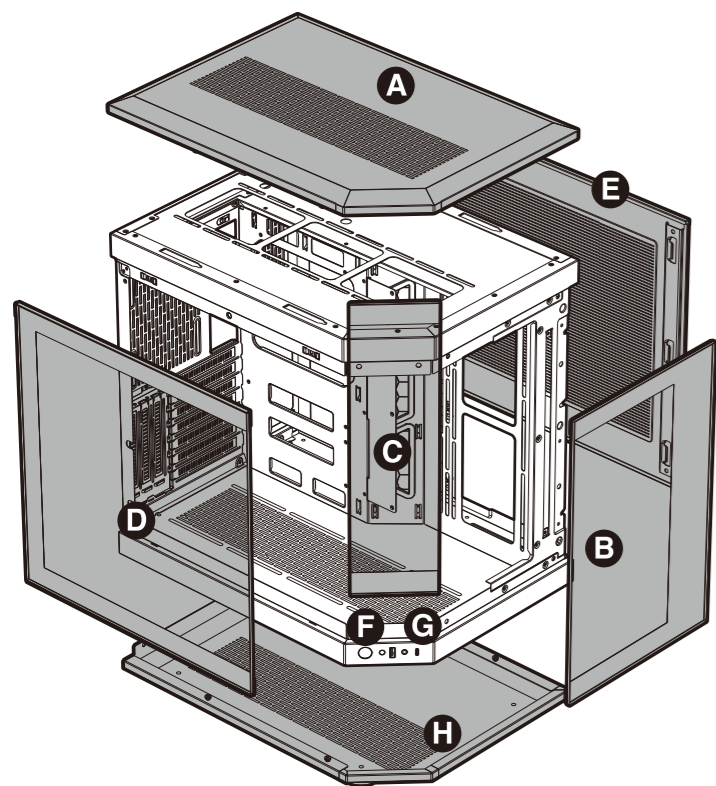

x 5

Velcro
線材魔術貼

x 5

Motherboard Installation

Installation de la carte mère
Motherboard installieren
Instalación de la placa base
Instalação da placa principal
становка материнской платы
安裝主機板
マザーボードの取り付け

Case Features

- A** Top Panel
上蓋板
- B** Front Tempered Glass Panel
前側鋼化玻璃
- C** Corner Tempered Glass Panel
角落鋼化玻璃
- D** Left Tempered Glass Panel
左側鋼化玻璃
- E** Right Side Panel
右側板
- F** Power, Reset Button
電源, 重開機鈕
- G** USB 3.0 x1, HD Audio, Type C x1
- H** Bottom Panel
下底板