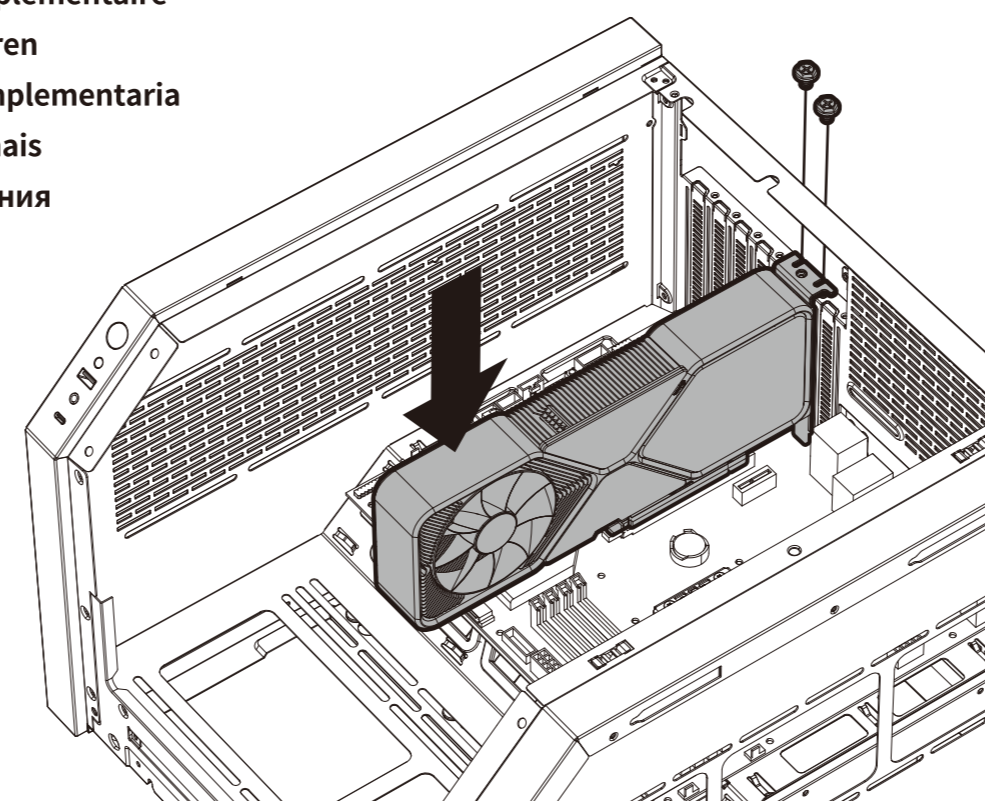

Graphics Card Installation

Installation d'une carte supplémentaire
Erweiterungskarte installieren
Instalación de la tarjeta complementaria
Instalação de placas adicionais
Установка платы расширения
安裝顯示卡/擷取卡
アドオンカードの取り付け