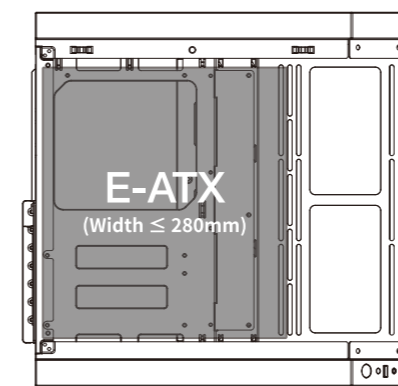

x 5

Velcro
線材魔術貼

x 5

Motherboard Installation

Installation de la carte mère
Motherboard installieren
Instalación de la placa base
Instalação da placa principal
становка материнской платы
安裝主機板
マザーボードの取り付け

Case Features

- A** Top Panel
上蓋板
- B** Front Tempered Glass Panel
前側鋼化玻璃
- C** Corner Tempered Glass Panel
角落鋼化玻璃
- D** Left Tempered Glass Panel
左側鋼化玻璃
- E** Right Side Panel
右側板
- F** Power, Reset Button
電源, 重開機鈕
- G** USB 3.0 x1, HD Audio, Type C x1
- H** Bottom Panel
下底板