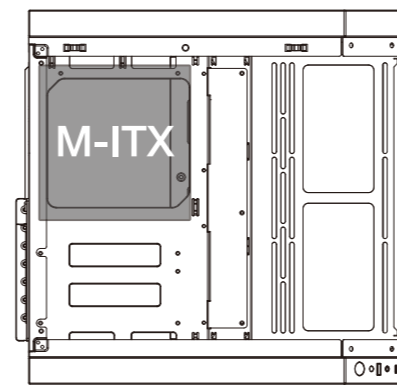

x 22

3.5" Drive Step Screw
3.5吋硬碟台階螺絲

x 12

Power Supply Screw
電源螺絲

x 8

3.5" Drive Step Screw
Rubber Washer
3.5吋硬碟台階螺絲防震墊圈

x 12

Motherboard Stand-off
主機板銅柱

x 5

Velcro
線材魔術貼

x 5

Motherboard Installation

Installation de la carte mère
Motherboard installieren
Instalación de la placa base
Instalação da placa principal
становка материнской платы
安裝主機板
マザーボードの取り付け

Case Features

- A** Top Panel
上蓋板
- B** Front Tempered Glass Panel
前側鋼化玻璃
- C** Corner Tempered Glass Panel
角落鋼化玻璃
- D** Left Tempered Glass Panel
左側鋼化玻璃
- E** Right Side Panel
右側板
- F** Power, Reset Button
電源, 重開機鈕
- G** USB 3.0 x1, HD Audio, Type C x1
- H** Bottom Panel
下底板