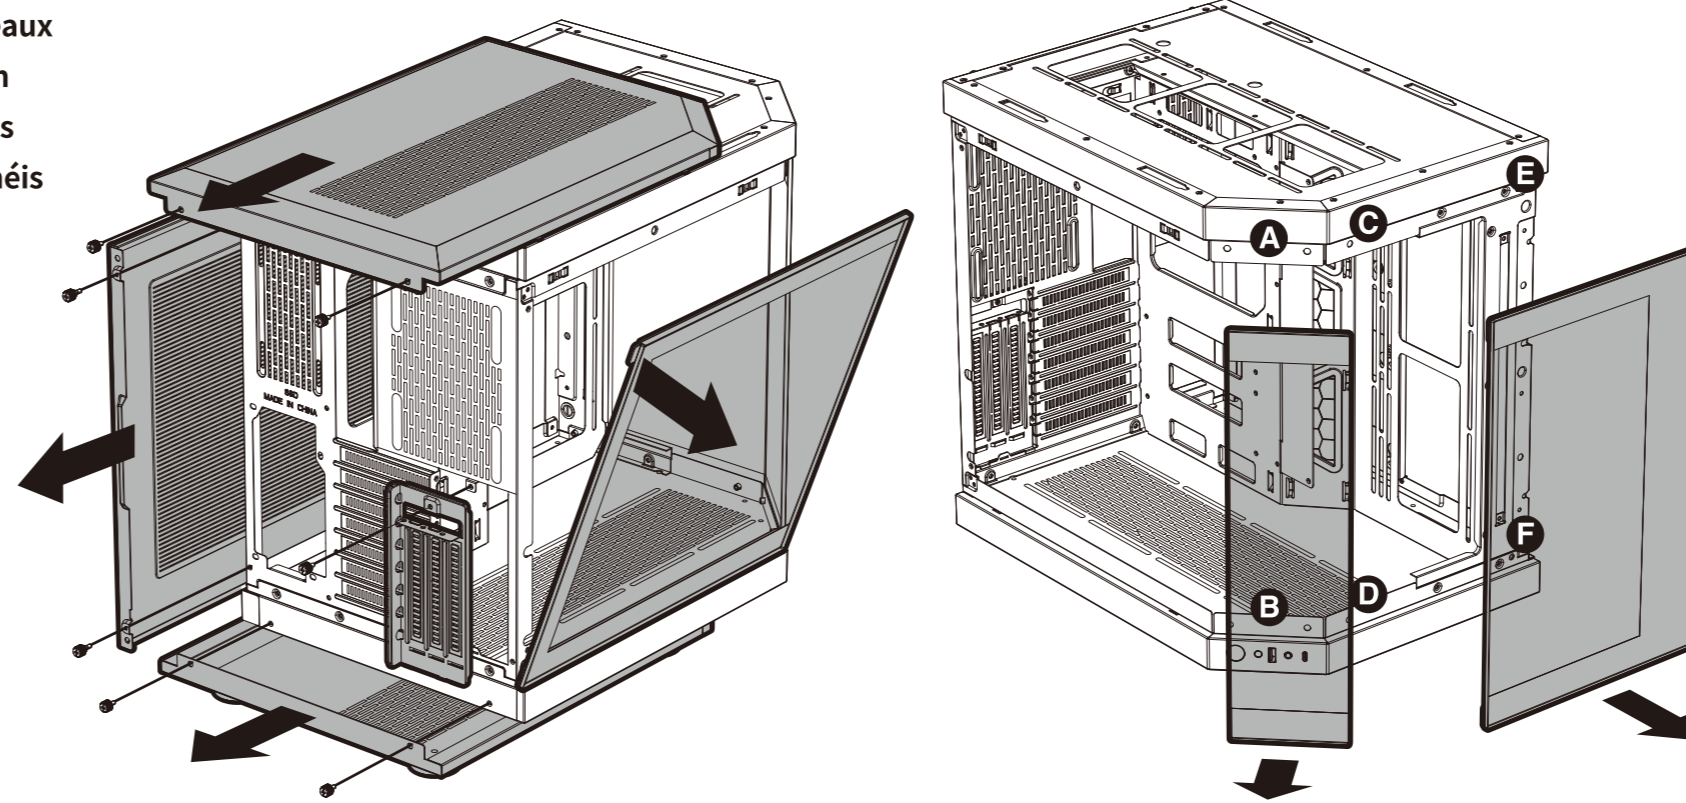

CUBI User Manual

Remove Side Panels

Dépose des panneaux
Blenden entfernen
Extraer los paneles
Remoção dos painéis
Снятие панелей
卸除側板
パネルの取り外し

Accessory Pack Contents

Motherboard Screw
& 2.5" Drive Screw
主機板螺絲 & 2.5吋硬碟螺絲

x 22

3.5" Drive Step Screw
3.5吋硬碟台階螺絲

x 12

Power Supply Screw
電源螺絲

x 8

3.5" Drive Step Screw
Rubber Washer
3.5吋硬碟台階螺絲防震墊圈

x 12

Motherboard Stand-off
主機板銅柱

x 5

Velcro
線材魔術貼

x 5

Motherboard Installation

Installation de la carte mère
Motherboard installieren
Instalación de la placa base
Instalação da placa principal
становка материнской платы
安裝主機板
マザーボードの取り付け

Case Features

- A** Top Panel
上蓋板
- B** Front Tempered Glass Panel
前側鋼化玻璃
- C** Corner Tempered Glass Panel
角落鋼化玻璃
- D** Left Tempered Glass Panel
左側鋼化玻璃
- E** Right Side Panel
右側板
- F** Power, Reset Button
電源, 重開機鈕
- G** USB 3.0 x1, HD Audio, Type C x1
- H** Bottom Panel
下底板