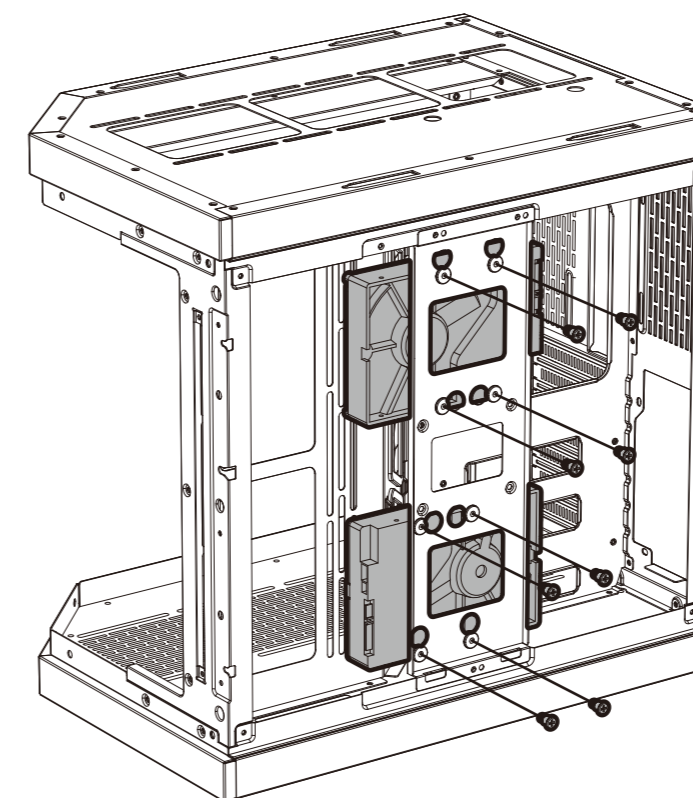

Case Features

- A** Top Panel
上蓋板
- B** Front Tempered Glass Panel
前側鋼化玻璃
- C** Corner Tempered Glass Panel
角落鋼化玻璃
- D** Left Tempered Glass Panel
左側鋼化玻璃
- E** Right Side Panel
右側板
- F** Power, Reset Button
電源, 重開機鈕
- G** USB 3.0 x1, HD Audio, Type C x1
- H** Bottom Panel
下底板

Vertical Graphics Card Installation

Power Supply Installation

Installation de l'alimentation électrique
 Installation des Netzteil
 Instalación de la fuente de alimentación
 Instalação da fonte de energia
 Установка источника питания
 電源供應器安裝
 電源裝置的取り付け

3.5" HDD & 2.5" SSD / HDD Installation

Installation d'un SSD de 2,5" / Installation d'un disque dur de 3,5"
 2,5-Zoll-SSD installieren / 3,5-Zoll-Festplatte installieren
 Instalación de la unidad de estado sólido de 2,5"/Instalación de la unidad de disco duro de 3,5"
 Instalação do SSD de 2,5"/Instalação da unidade de disco rígido de 3,5"
 Установка твердотельного накопителя 2,5 дюйма/Установка жесткого диска 3,5 дюйма
 安裝2.5吋硬碟/安裝3.5吋硬碟
 2.5インチSSDの取り付け/ 3.5インチHDDの取り付け