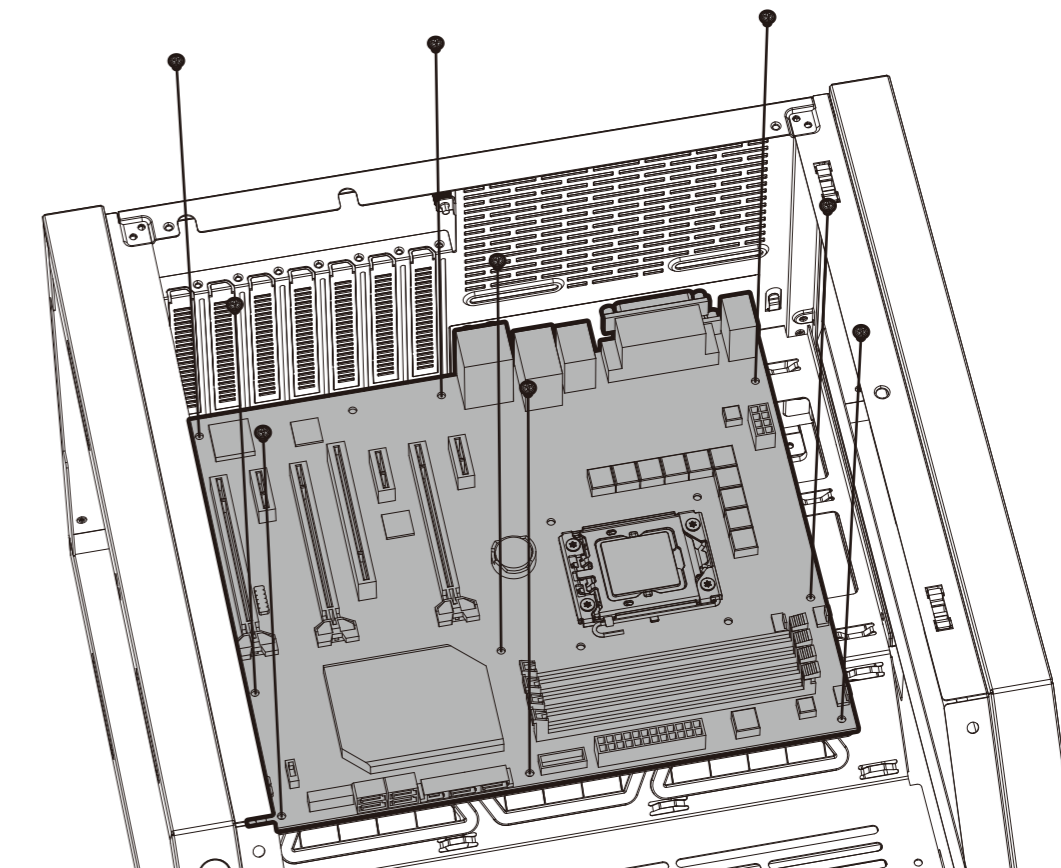

x 22

3.5" Drive Step Screw
3.5吋硬碟台階螺絲

x 12

Power Supply Screw
電源螺絲

x 8

3.5" Drive Step Screw
Rubber Washer
3.5吋硬碟台階螺絲防震墊圈

x 12

Motherboard Stand-off
主機板銅柱

x 5

Velcro
線材魔術貼

x 5

Motherboard Installation

Installation de la carte mère
Motherboard installieren
Instalación de la placa base
Instalação da placa principal
становка материнской платы
安裝主機板
マザーボードの取り付け

Case Features

- A** Top Panel
上蓋板
- B** Front Tempered Glass Panel
前側鋼化玻璃
- C** Corner Tempered Glass Panel
角落鋼化玻璃
- D** Left Tempered Glass Panel
左側鋼化玻璃
- E** Right Side Panel
右側板
- F** Power, Reset Button
電源, 重開機鈕
- G** USB 3.0 x1, HD Audio, Type C x1
- H** Bottom Panel
下底板