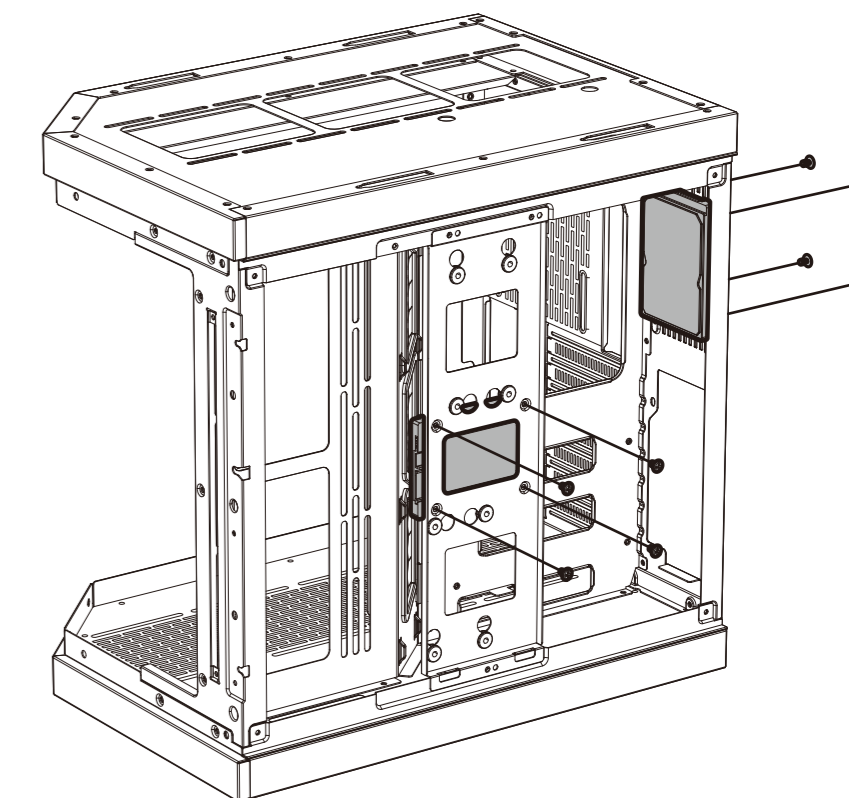

Case Features

- A** Top Panel
上蓋板
- B** Front Tempered Glass Panel
前側鋼化玻璃
- C** Corner Tempered Glass Panel
角落鋼化玻璃
- D** Left Tempered Glass Panel
左側鋼化玻璃
- E** Right Side Panel
右側板
- F** Power, Reset Button
電源, 重開機鈕
- G** USB 3.0 x1, HD Audio, Type C x1
- H** Bottom Panel
下底板

Vertical Graphics Card Installation

Power Supply Installation

Installation de l'alimentation électrique
 Installation des Netzteil
 Instalación de la fuente de alimentación
 Instalação da fonte de energia
 Установка источника питания
 電源供應器安裝
 電源裝置的取り付け

3.5" HDD & 2.5" SSD / HDD Installation

Installation d'un SSD de 2,5" / Installation d'un disque dur de 3,5"
 2,5-Zoll-SSD installieren / 3,5-Zoll-Festplatte installieren
 Instalación de la unidad de estado sólido de 2,5"/Instalación de la unidad de disco duro de 3,5"
 Instalação do SSD de 2,5"/Instalação da unidade de disco rígido de 3,5"
 Установка твердотельного накопителя 2,5 дюйма/Установка жесткого диска 3,5 дюйма
 安裝2.5吋硬碟/安裝3.5吋硬碟
 2.5インチSSDの取り付け/ 3.5インチHDDの取り付け