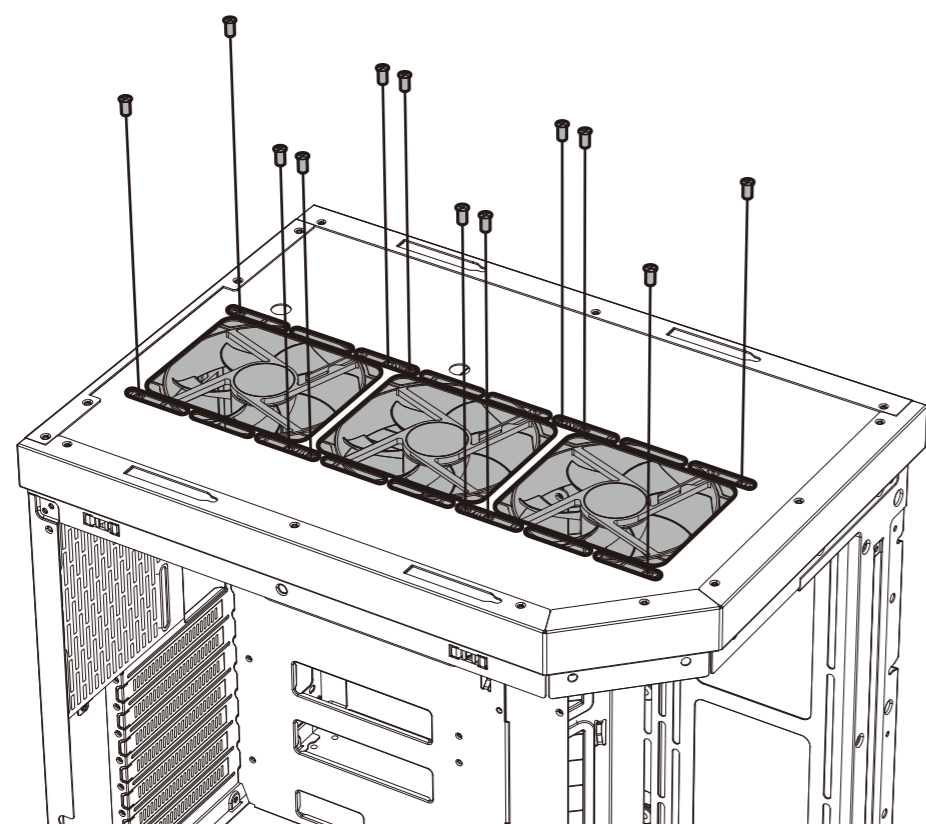

Top Fan Installation

Installation du ventilateur
Lüfter installieren
Instalación del ventilador
Instalação da ventoinha
Установка вентилятора
安裝風扇
ファンの取り付け