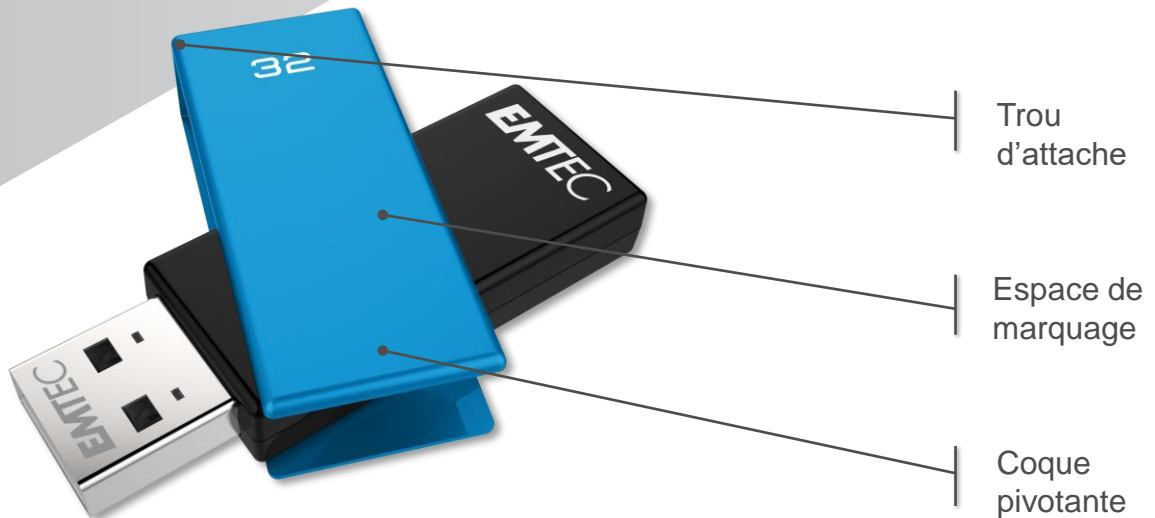

Clé USB 2.0

C350 Brick

Partagez et sauvegardez vos données sur une clé pivotante colorée.

- USB 2.0 pivotante
- Finition mat
- Colorée et design
- Trou d'accroche pour lanière
- Taille (ouverte) : 58x17x10mm
- Disponible de 8 à 128GB

Nouveau packaging blister épuré.
Les produits sont bien protégés, mis en valeur et interpellent les consommateurs sur le lieu de vente.

Caractéristiques produit

Vitesse de lecture	Jusqu'à 15MB/s*
Vitesse d'écriture	Jusqu'à 5 MB/s*
Compatibilité	Compatibilité universelle USB 2.0
Systèmes d'exploitation	Windows 10, 8, 7, Vista, XP, Me, 2000 / Mac OS X / Linux 2.6x
Capacités	8,16, 32, 64, et 128GB en permanent
Dimensions du pack	96 x 135mm