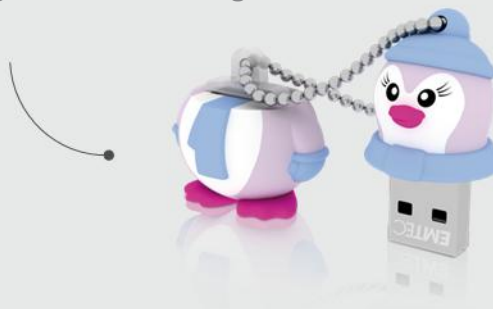

**Mignon, rigolo ou au style rétro, choisissez votre personnage préféré dans la famille de nos clés USB 3D !**

- Une sélection de 11 personnages célèbres de la gamme Novelty 3D d'EMTEC !\*
- Matière en caoutchouc siliconé
- Disponibles en 16GB

Astuce : Ne perdez plus le capuchon de la clé grâce à l'embout gomme et la chaînette.

**animAlitos**

**Hanna-Barbera**

\* Tous les autres personnages sont disponibles à la demande