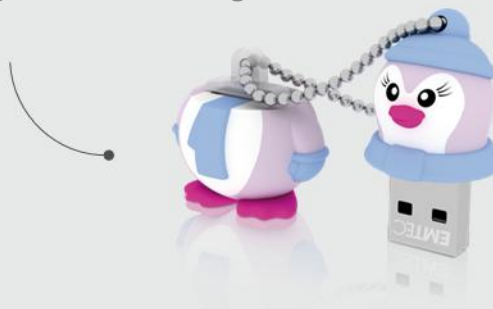

**Mignon, rigolo ou au style rétro, choisissez votre personnage préféré dans la famille de nos clés USB 3D !**

- Une sélection de 14 personnages célèbres de la gamme Novelty 3D d'EMTEC !\*
- Matière en caoutchouc siliconé
- Disponibles en 16GB

Astuce : Ne perdez plus le capuchon de la clé grâce à l'embout gomme et la chaînette.

**animAlitos**

**Hanna-Barbera**

\* Tous les autres personnages sont disponibles à la demande