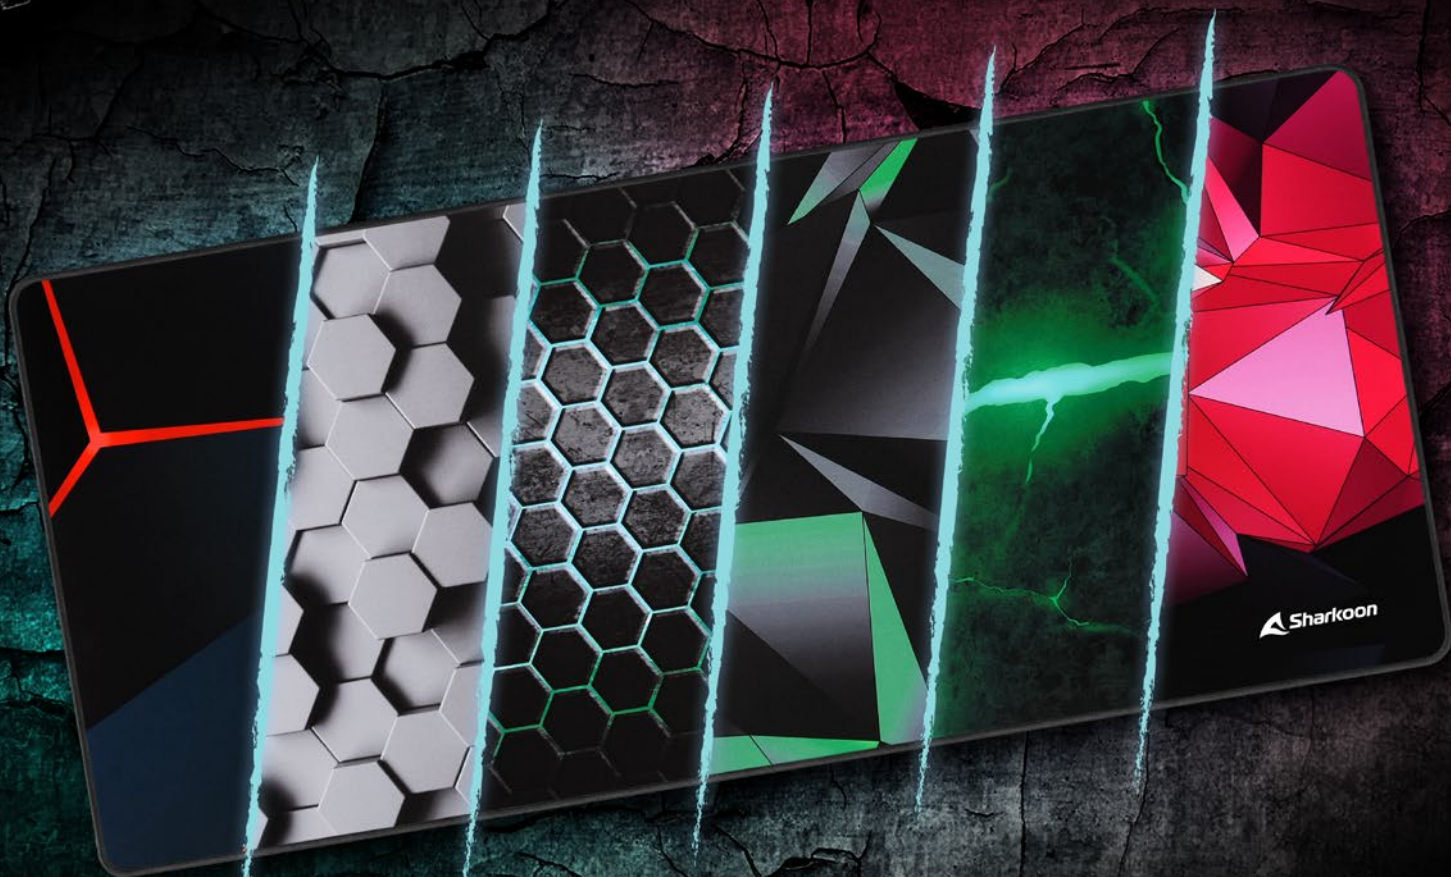

Sharkoon

SKILLER
SGP30
GAMING MOUSE MAT

SIZE **XXL**